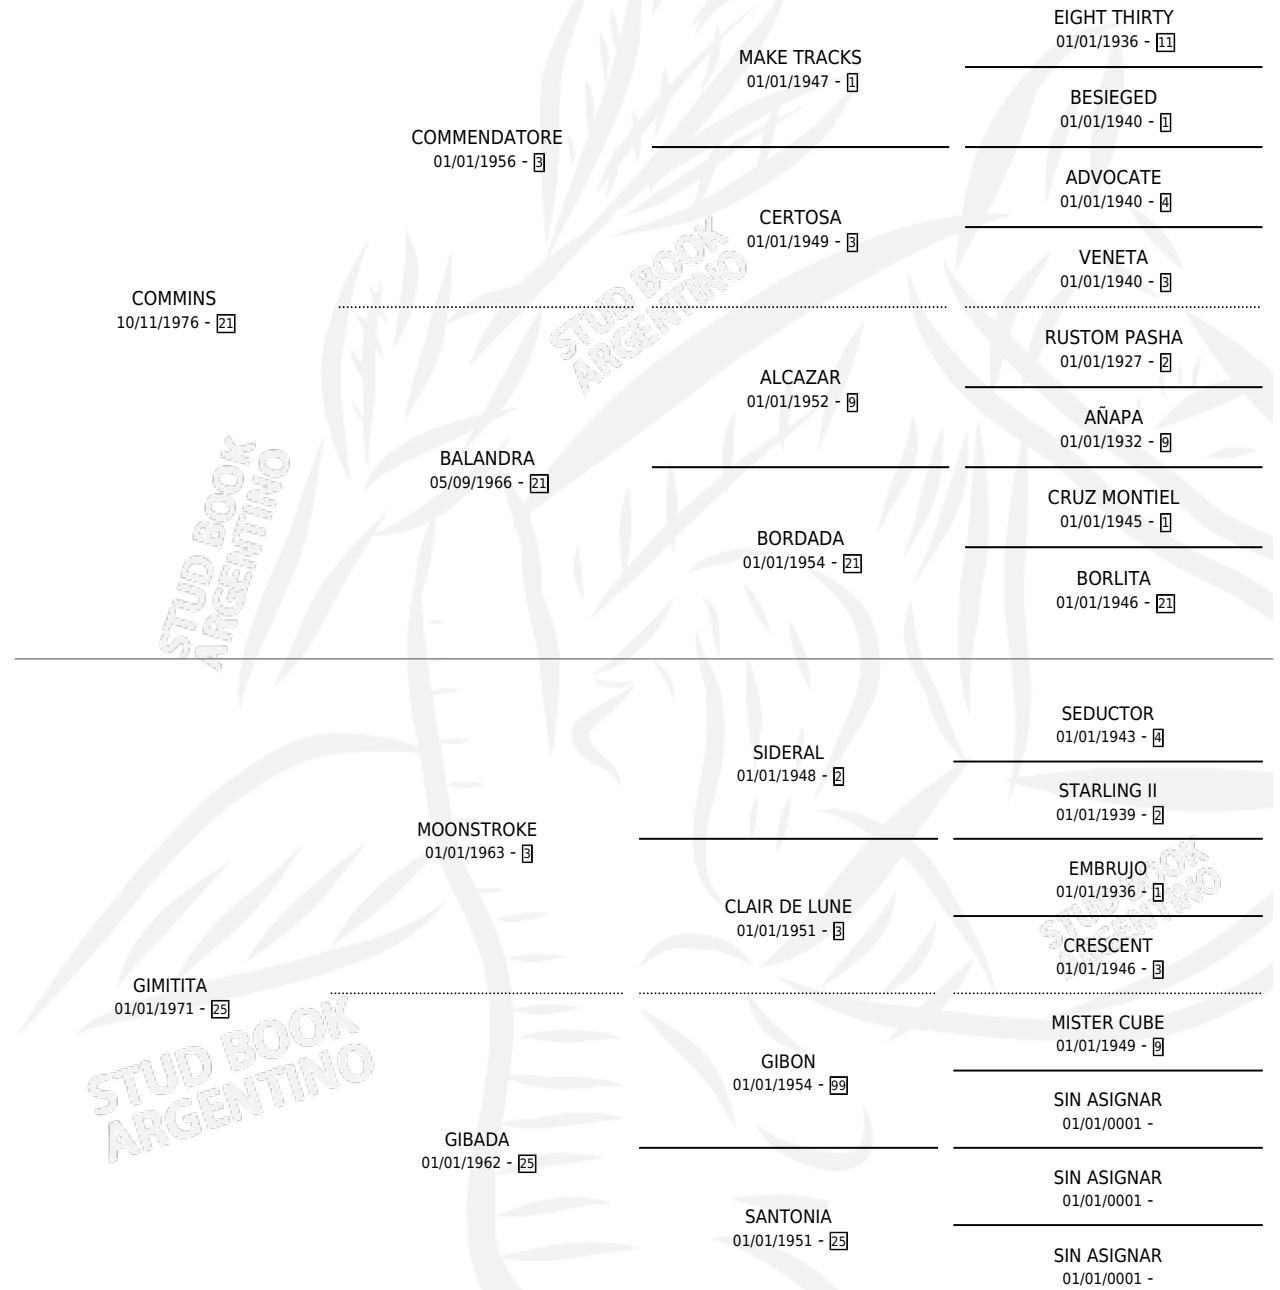

COMEDIDO

por **COMMINS** y **GIMITITA** por **MOONSTROKE**

Argentina · Macho · Alazan · SP · 05/11/1984
Familia 25 · Volumen 32

ESTADO

TIPIFICACIÓN SANGUÍNEA	X
TIPIFICACIÓN POR ADN	X
PASAPORTE	X
IDENTIFICACIÓN POR MICROCHIP	X
REPRODUCTOR	X

Lugar de nacimiento: Campo particular

Criador: Sin dato

PEDIGREE

COMEDIDO

Datos oficiales del Stud Book Argentino

Documento generado el 05/05/2026

studbook.org.ar