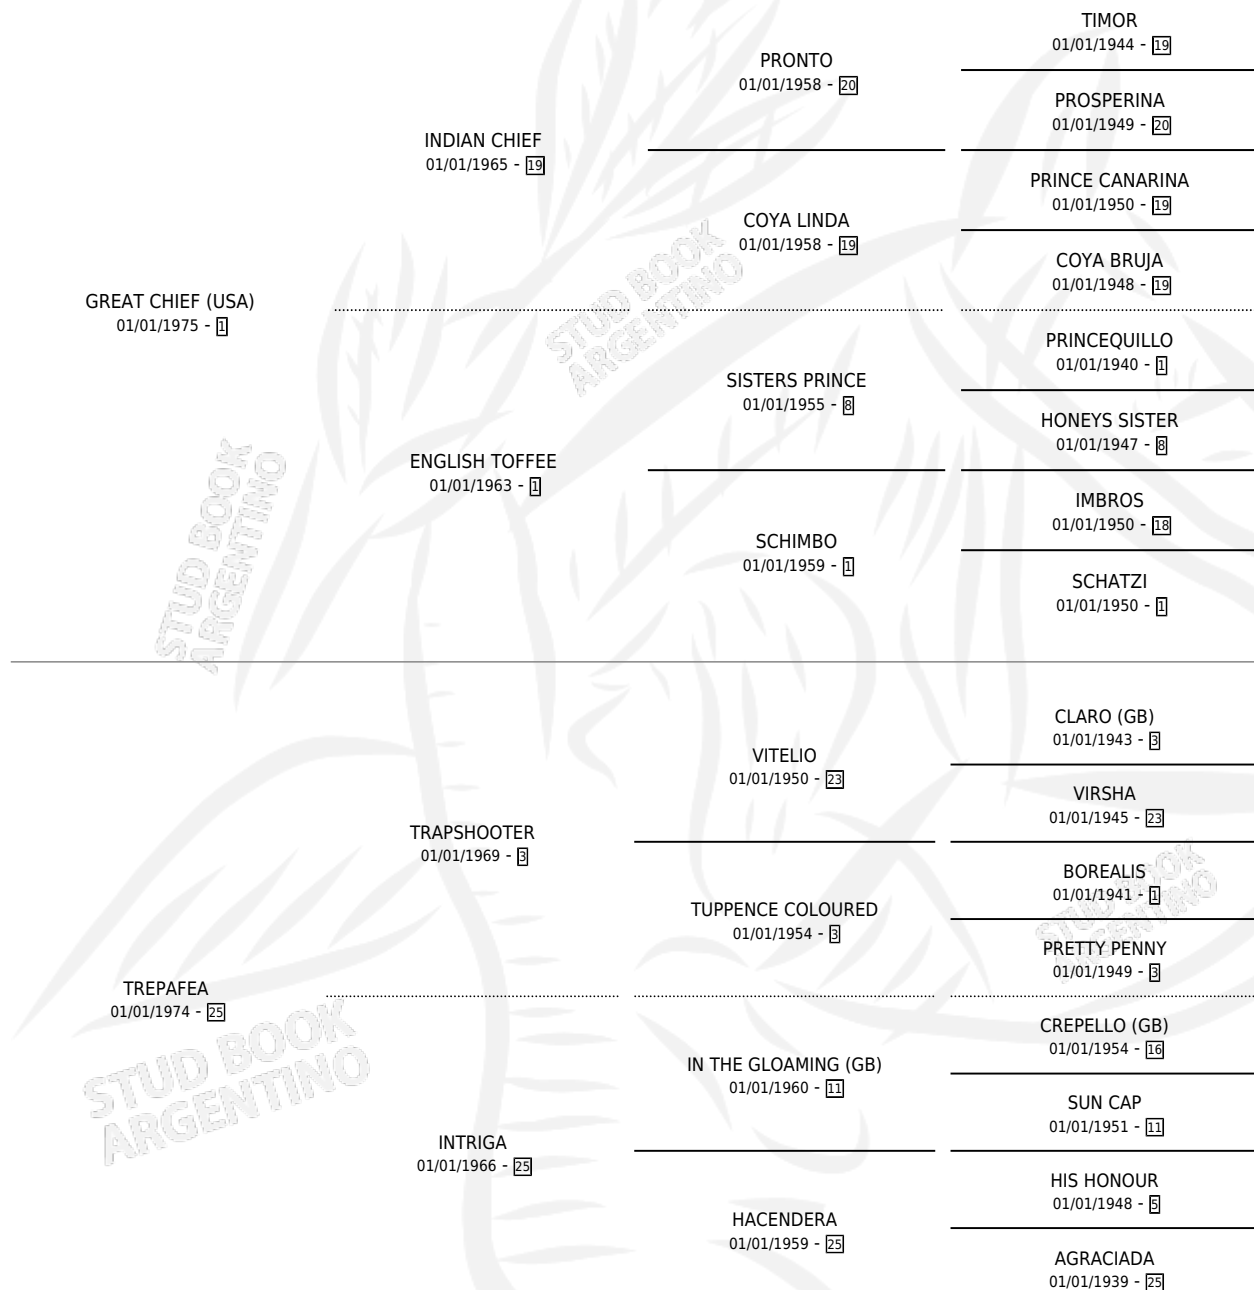

GRAN FEA

por GREAT CHIEF (USA) y TREPAFEA por TRAPSHOOTER

Argentina · Hembra · Alazan · SP · 27/10/1984
Familia 25 · Volumen 32

ESTADO

TIPIFICACIÓN SANGUÍNEA	✓
TIPIFICACIÓN POR ADN	X
PASAPORTE	X
IDENTIFICACIÓN POR MICROCHIP	X
REPRODUCTOR	✓

Lugar de nacimiento: Campo particular

Criador: Sin dato

~

HIJOS

	MACHOS	HEMBRAS
2 NACIERON	2	0

SIN ACTUACIONES

PEDIGREE

S

mientos 2 / Efectividad 33.33%

PADRILLO	PRODUCTO	CRADOR	1ER SERVICIO	ÚLTIMO SERVICIO
TRAMPOLINO	∅		21/09/1995	22/09/1995
GRAN FEA	∅		21/08/1992	02/10/1992
Datos oficiales del Stud Book Argentino	∅		14/12/1991	18/12/1991
TRAMPOLIN	TRUCO FIERO (M A, 05/12/1991)	SIN DATO	27/12/1990	29/12/1990
studbook.org.ar	SWALLOW THE SUN (USA)	SIN DATO	27/10/1989	27/10/1989
SIN ASIGNAR	∅			