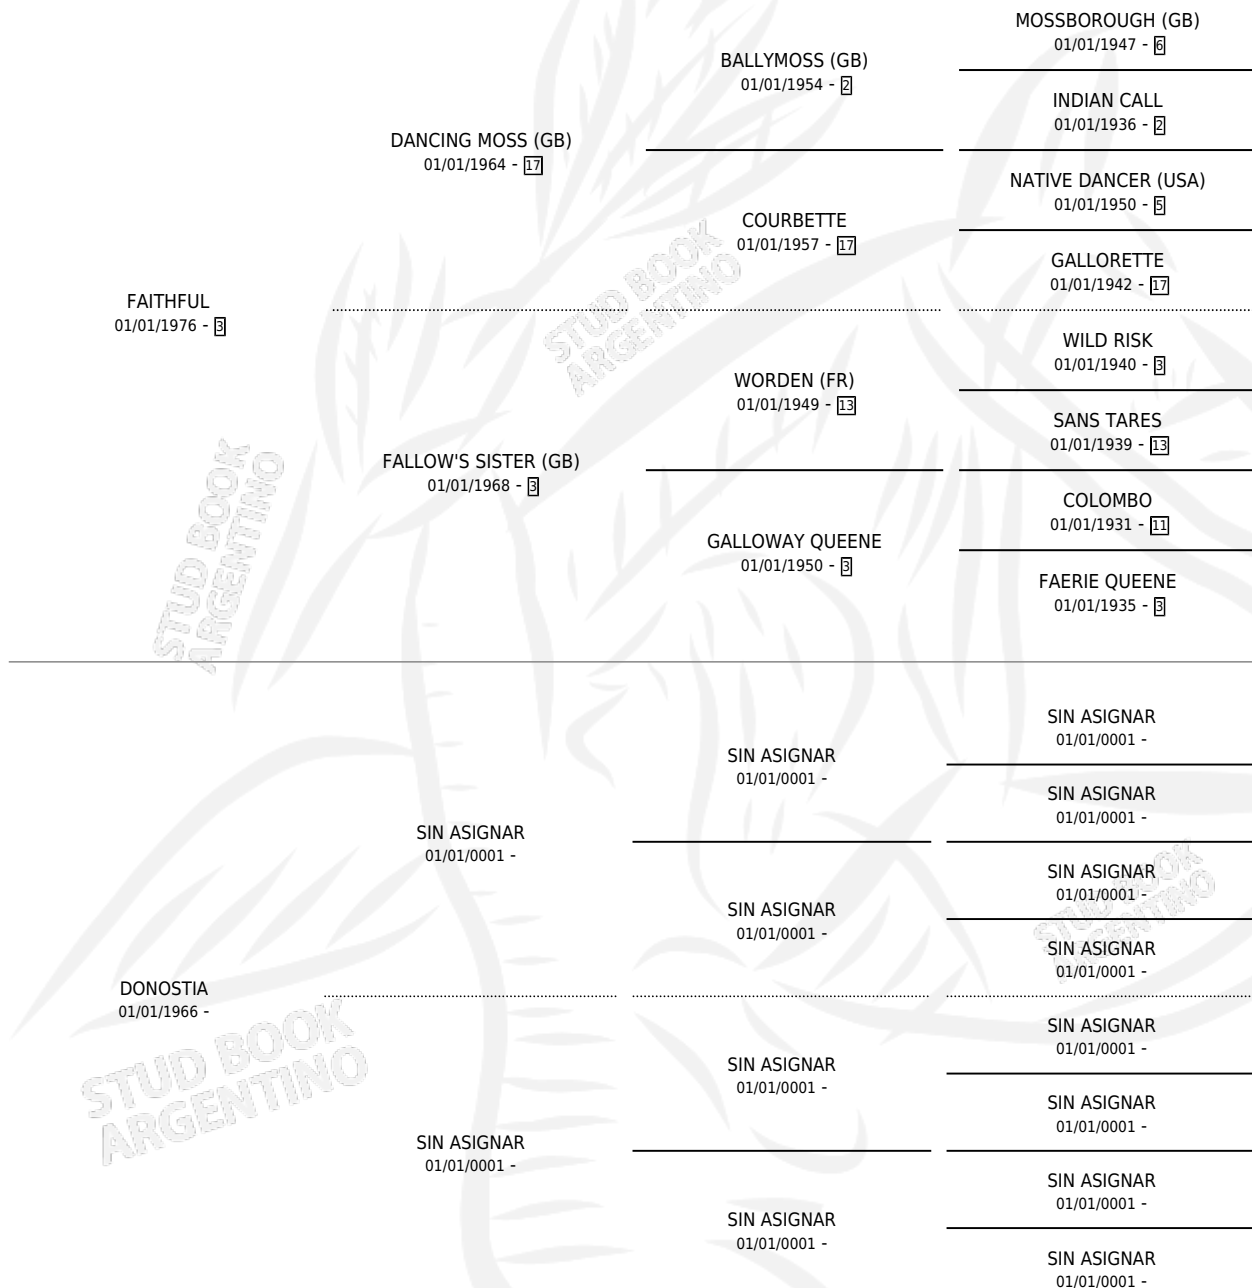

FAITHDON

por **FAITHFUL** y **DONOSTIA** por **SIN ASIGNAR**

Argentina · Macho · Alazan · SP · 29/10/1984
Familia · Volumen 32

ESTADO

TIPIFICACIÓN SANGUÍNEA	X
TIPIFICACIÓN POR ADN	X
PASAPORTE	X
IDENTIFICACIÓN POR MICROCHIP	X
REPRODUCTOR	X

Lugar de nacimiento: Campo particular
Criador: Sin dato

PEDIGREE

FAITHDON

Datos oficiales del Stud Book Argentino

Documento generado el 31/07/2025

studbook.org.ar