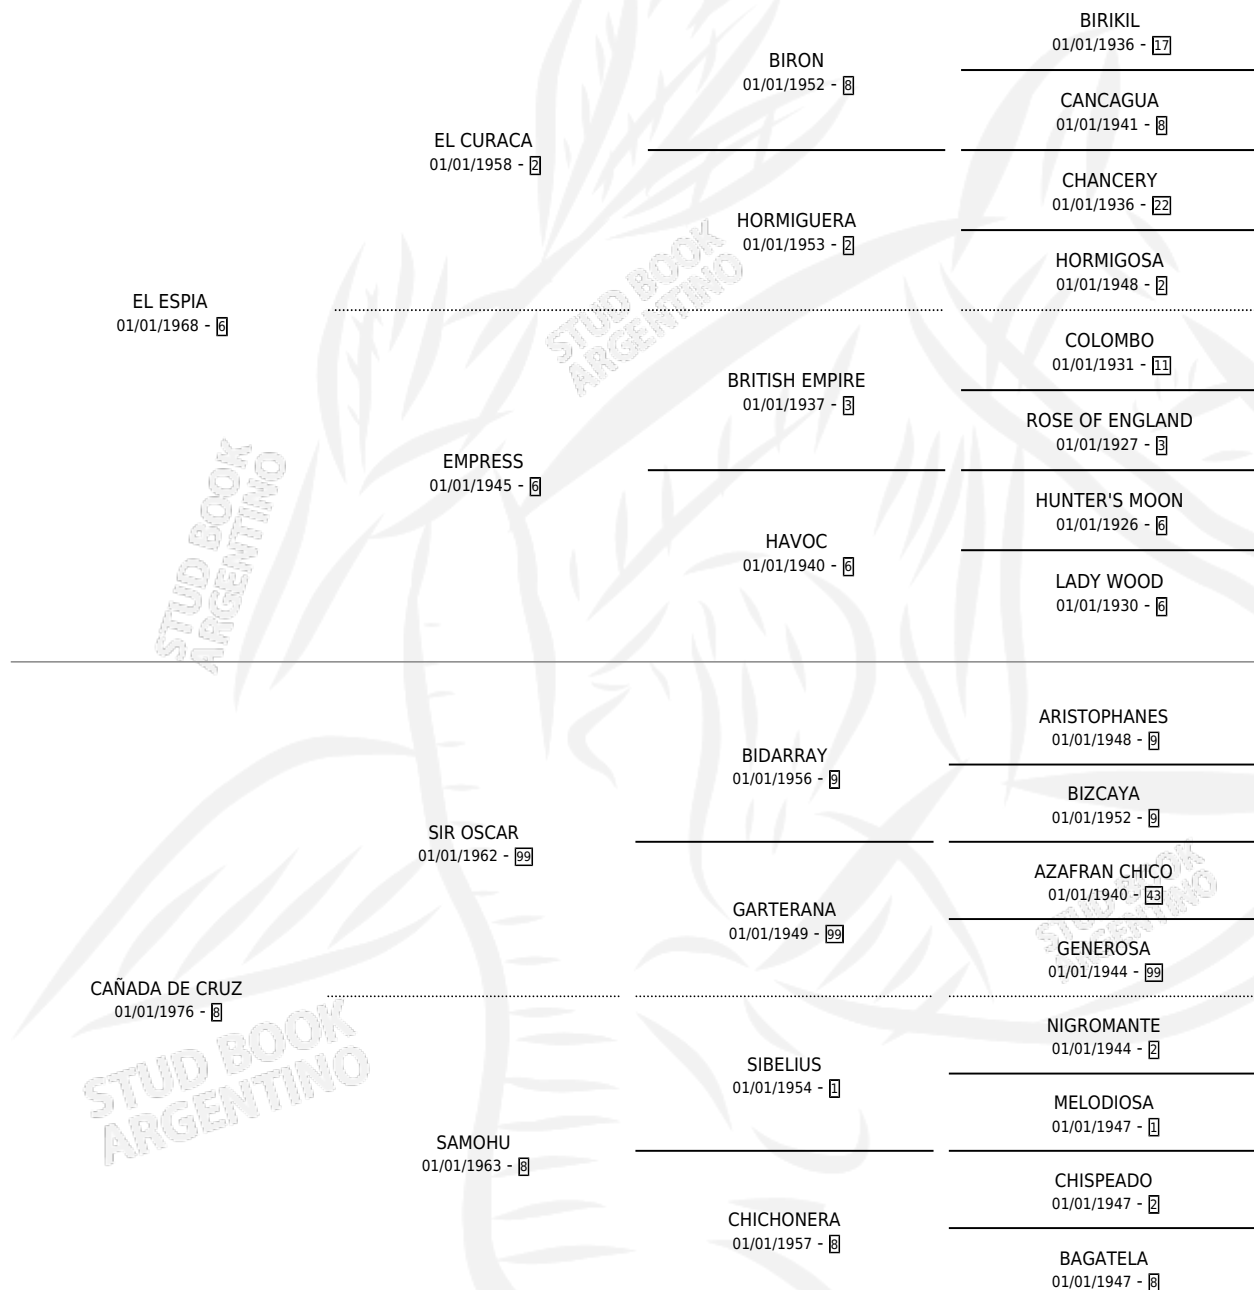

LADY ESPIA

por EL ESPIA y CAÑADA DE CRUZ por SIR OSCAR

Argentina · Hembra · Alazan · SP · 28/10/1984
Familia 8 · Volumen 32

ESTADO

TIPIFICACIÓN SANGUÍNEA	X
TIPIFICACIÓN POR ADN	X
PASAPORTE	X
IDENTIFICACIÓN POR MICROCHIP	X
REPRODUCTOR	X

Lugar de nacimiento: Campo particular

Criador: Sin dato

PEDIGREE

LADY ESPIA

Datos oficiales del Stud Book Argentino

Documento generado el 10/05/2026

studbook.org.ar