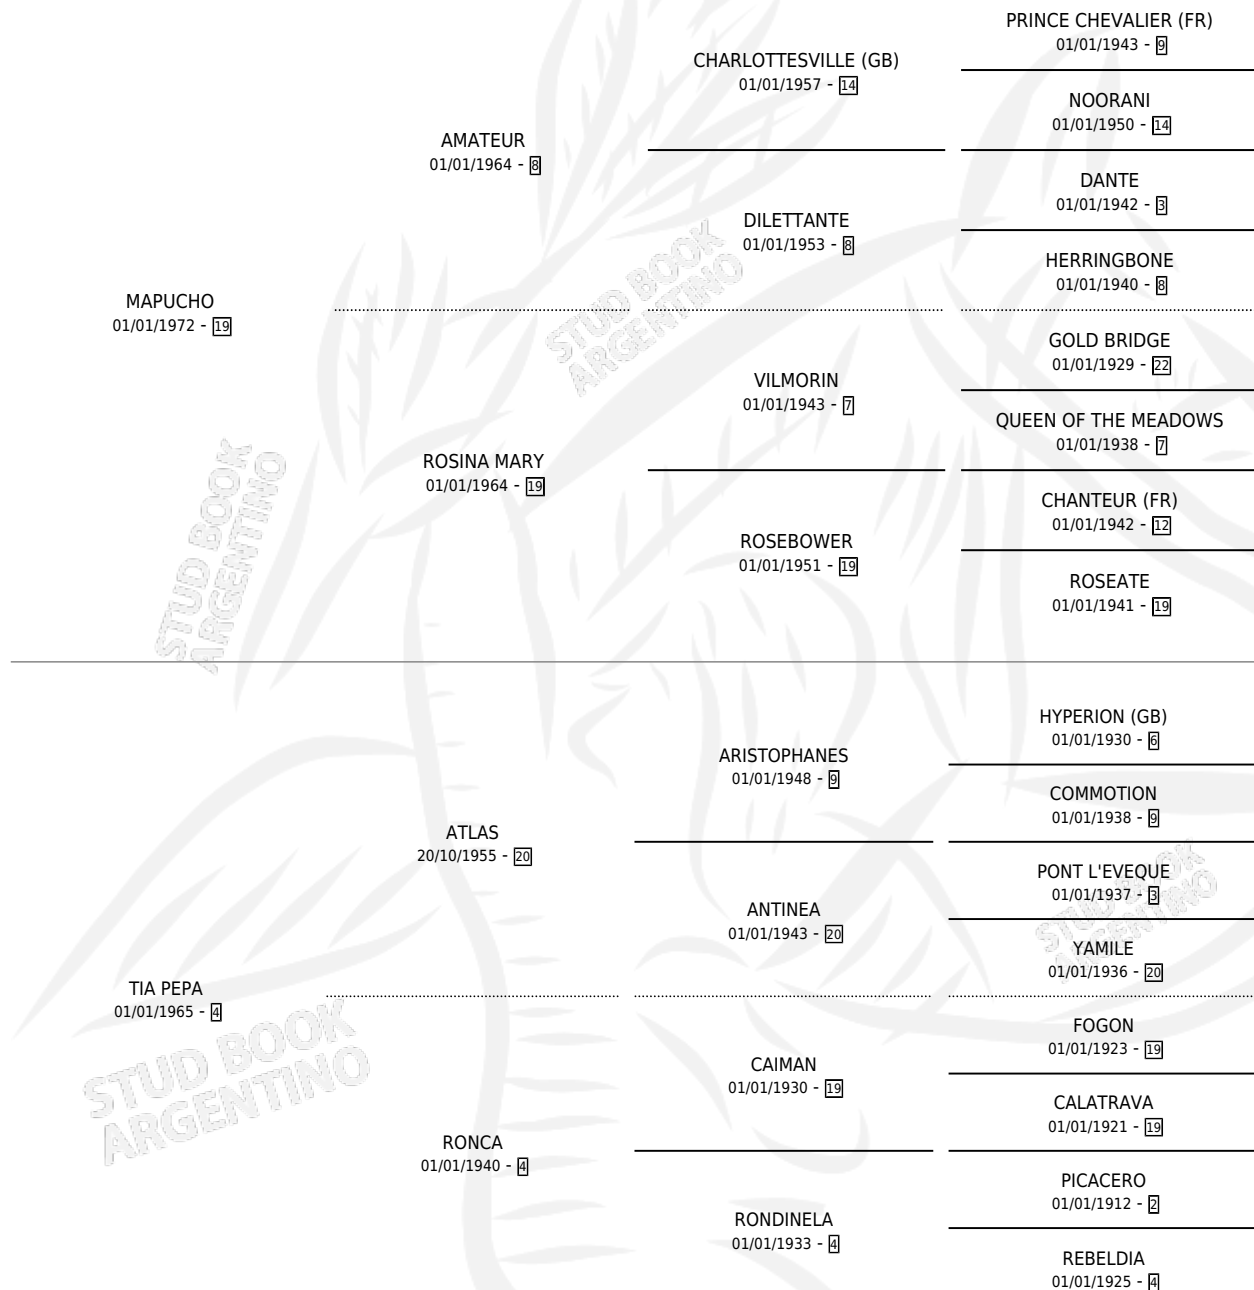

TIA TORMENTA

por MAPUCHO y TIA PEPA por ATLAS

Argentina · Hembra · Zaino · SP · 08/11/1984
Familia 4-h · Volumen 32

ESTADO

TIPIFICACIÓN SANGUÍNEA	X
TIPIFICACIÓN POR ADN	X
PASAPORTE	X
IDENTIFICACIÓN POR MICROCHIP	X
REPRODUCTOR	X

Lugar de nacimiento: Campo particular

Criador: Sin dato

PEDIGREE

TIA TORMENTA

Datos oficiales del Stud Book Argentino

Documento generado el 04/05/2026

studbook.org.ar