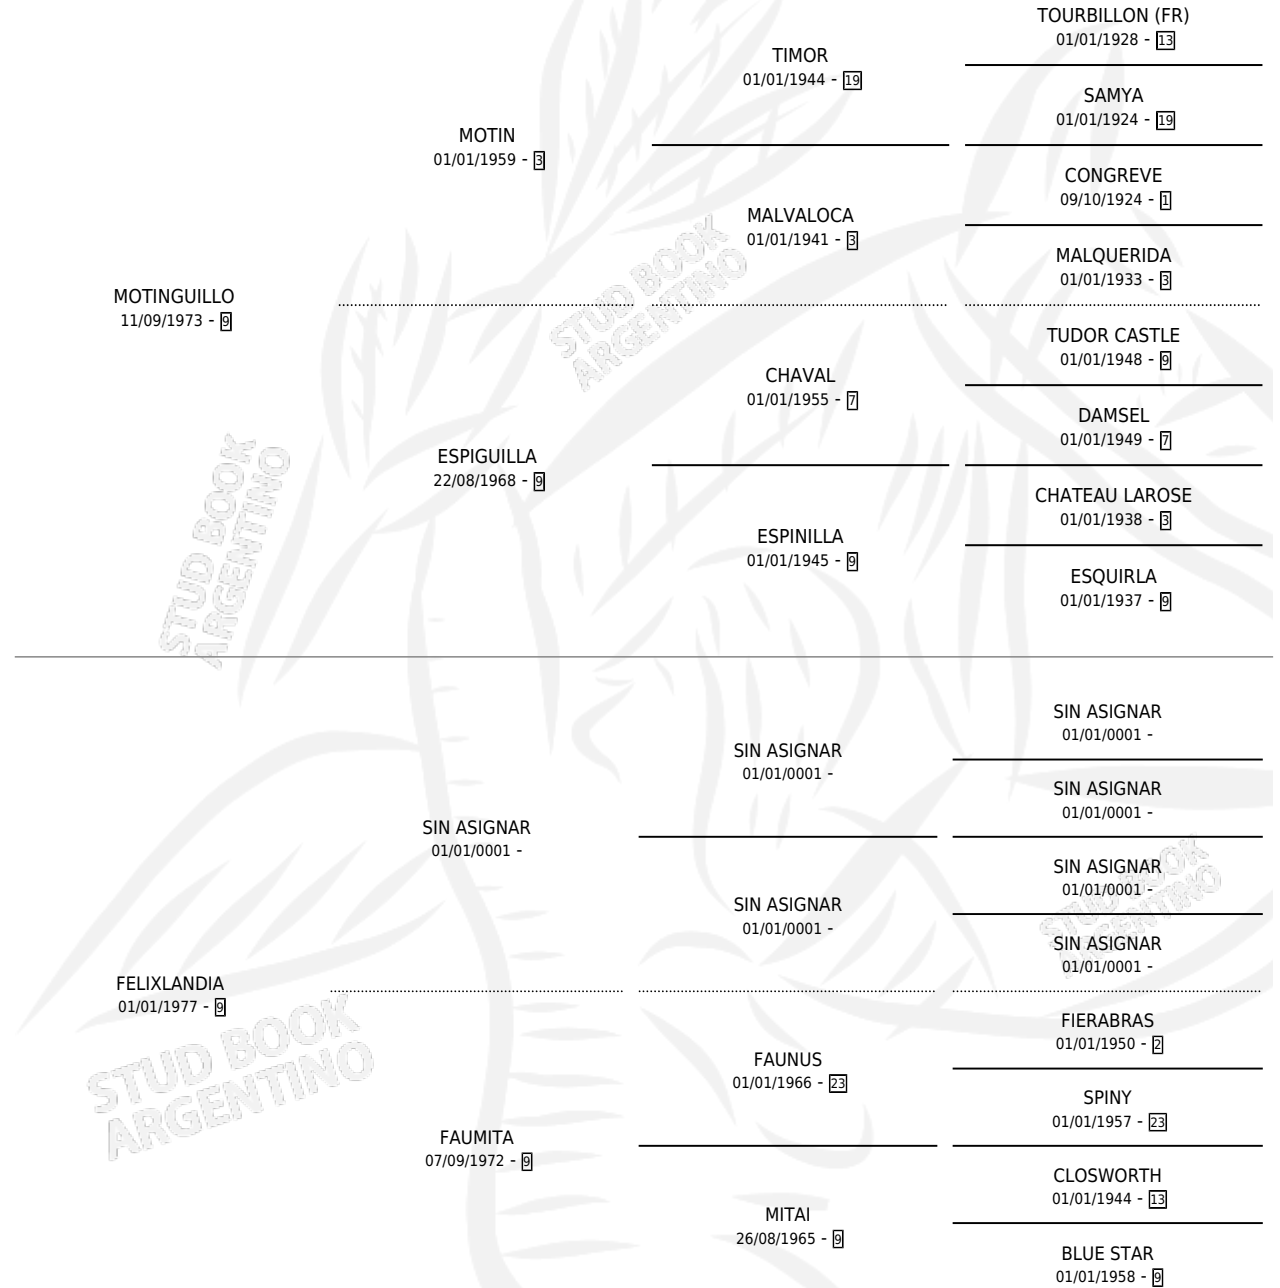

# MOTILANDIA

por MOTINGUILLO y FELIXLANDIA por SIN ASIGNAR

Argentina · Hembra · Zaino · SP · 09/11/1984  
Familia 9-g · Volumen 32

## ESTADO

TIPIFICACIÓN SANGUÍNEA	X
TIPIFICACIÓN POR ADN	X
PASAPORTE	X
IDENTIFICACIÓN POR MICROCHIP	X
REPRODUCTOR	X

**Lugar de nacimiento:** Campo particular

**Criador:** Sin dato

## PEDIGREE