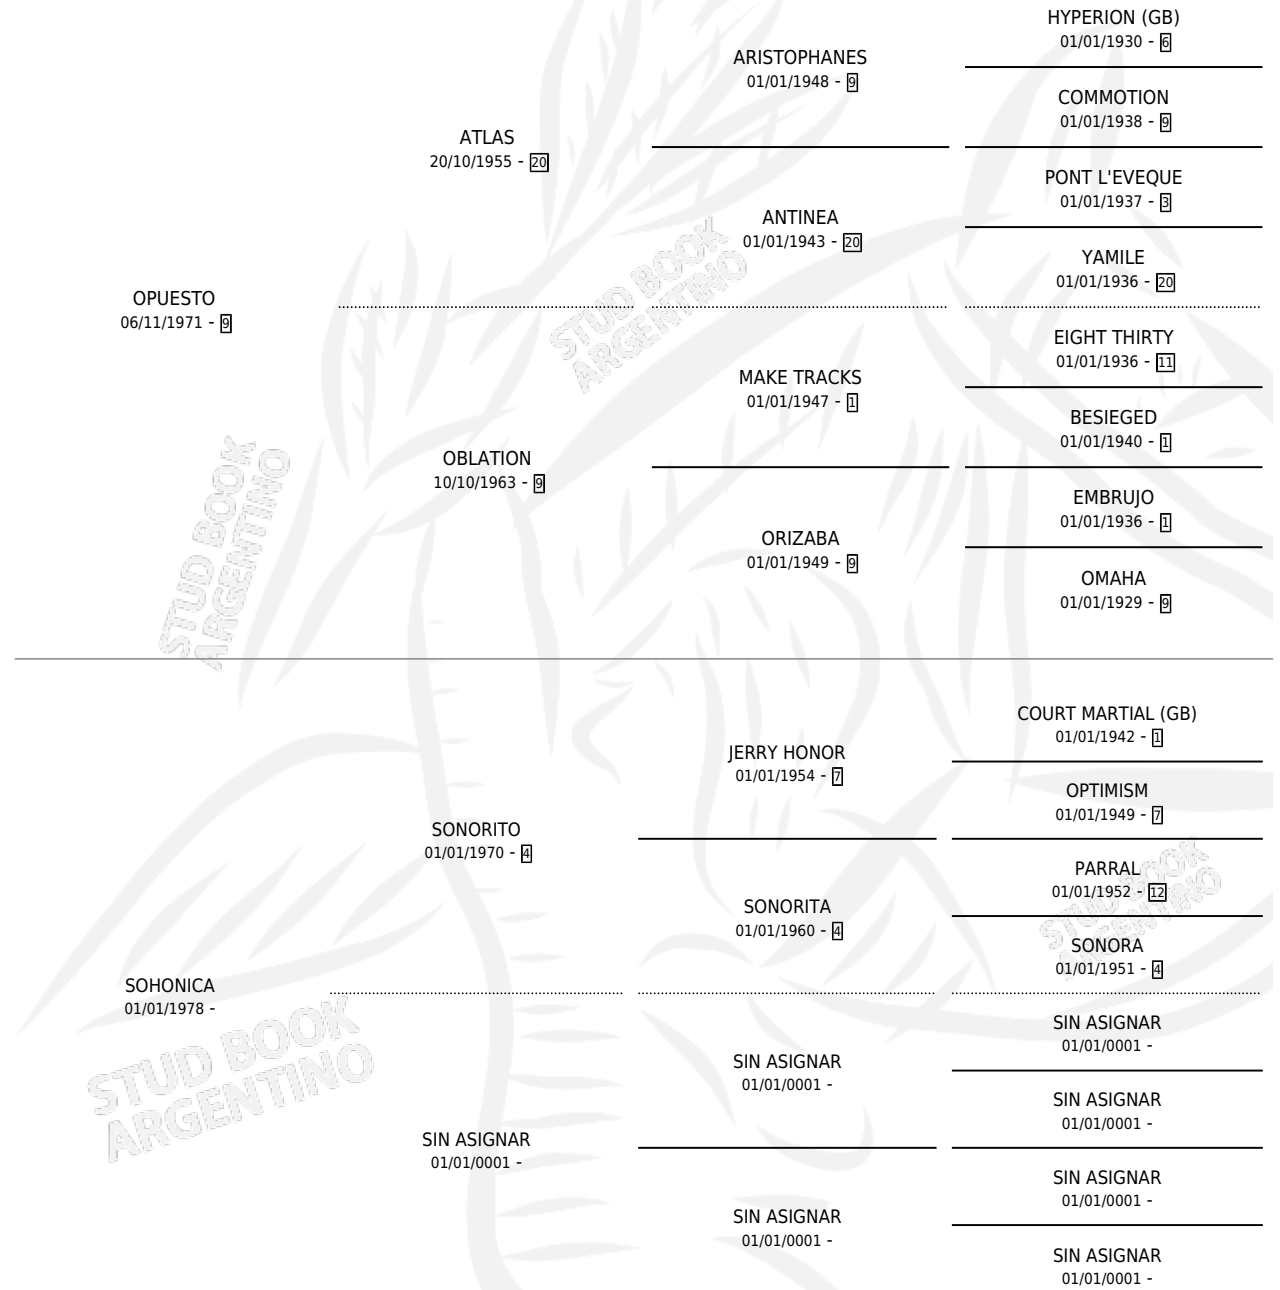

OPTATIVA

por OPUESTO y SOHONICA por SONORITO

Argentina · Hembra · Zaino · SP · 15/10/1984
Familia · Volumen 32

ESTADO

TIPIFICACIÓN SANGUÍNEA	X
TIPIFICACIÓN POR ADN	X
PASAPORTE	X
IDENTIFICACIÓN POR MICROCHIP	X
REPRODUCTOR	X

Lugar de nacimiento: Campo particular

Criador: Sin dato

PEDIGREE

OPTATIVA

Datos oficiales del Stud Book Argentino

Documento generado el 05/05/2026

studbook.org.ar