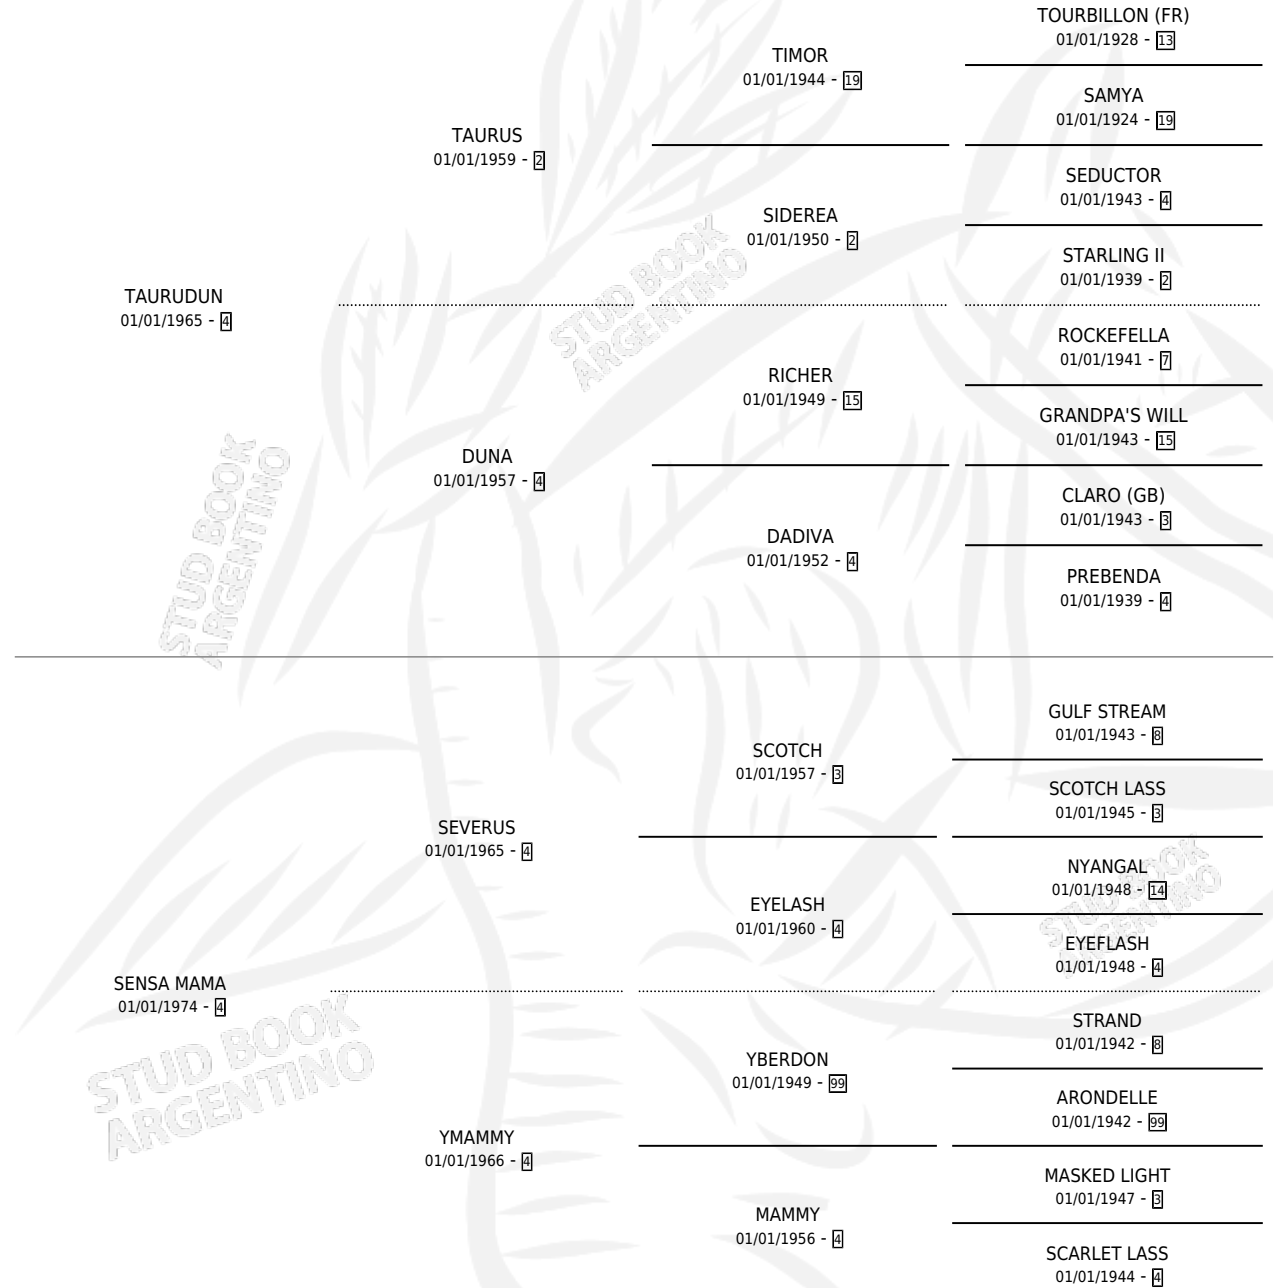

TANO NEGRO

por TAURUDUN y SENA MAMA por SEVERUS

Argentina · Macho · Zaino · SP · 15/11/1984
Familia 4-d · Volumen 32

ESTADO

TIPIFICACIÓN SANGUÍNEA	X
TIPIFICACIÓN POR ADN	X
PASAPORTE	X
IDENTIFICACIÓN POR MICROCHIP	X
REPRODUCTOR	X

Lugar de nacimiento: Campo particular

Criador: D Epiro Roberto Juan Esteban

PEDIGREE

TANO NEGRO

Datos oficiales del Stud Book Argentino

Documento generado el 04/05/2026

studbook.org.ar