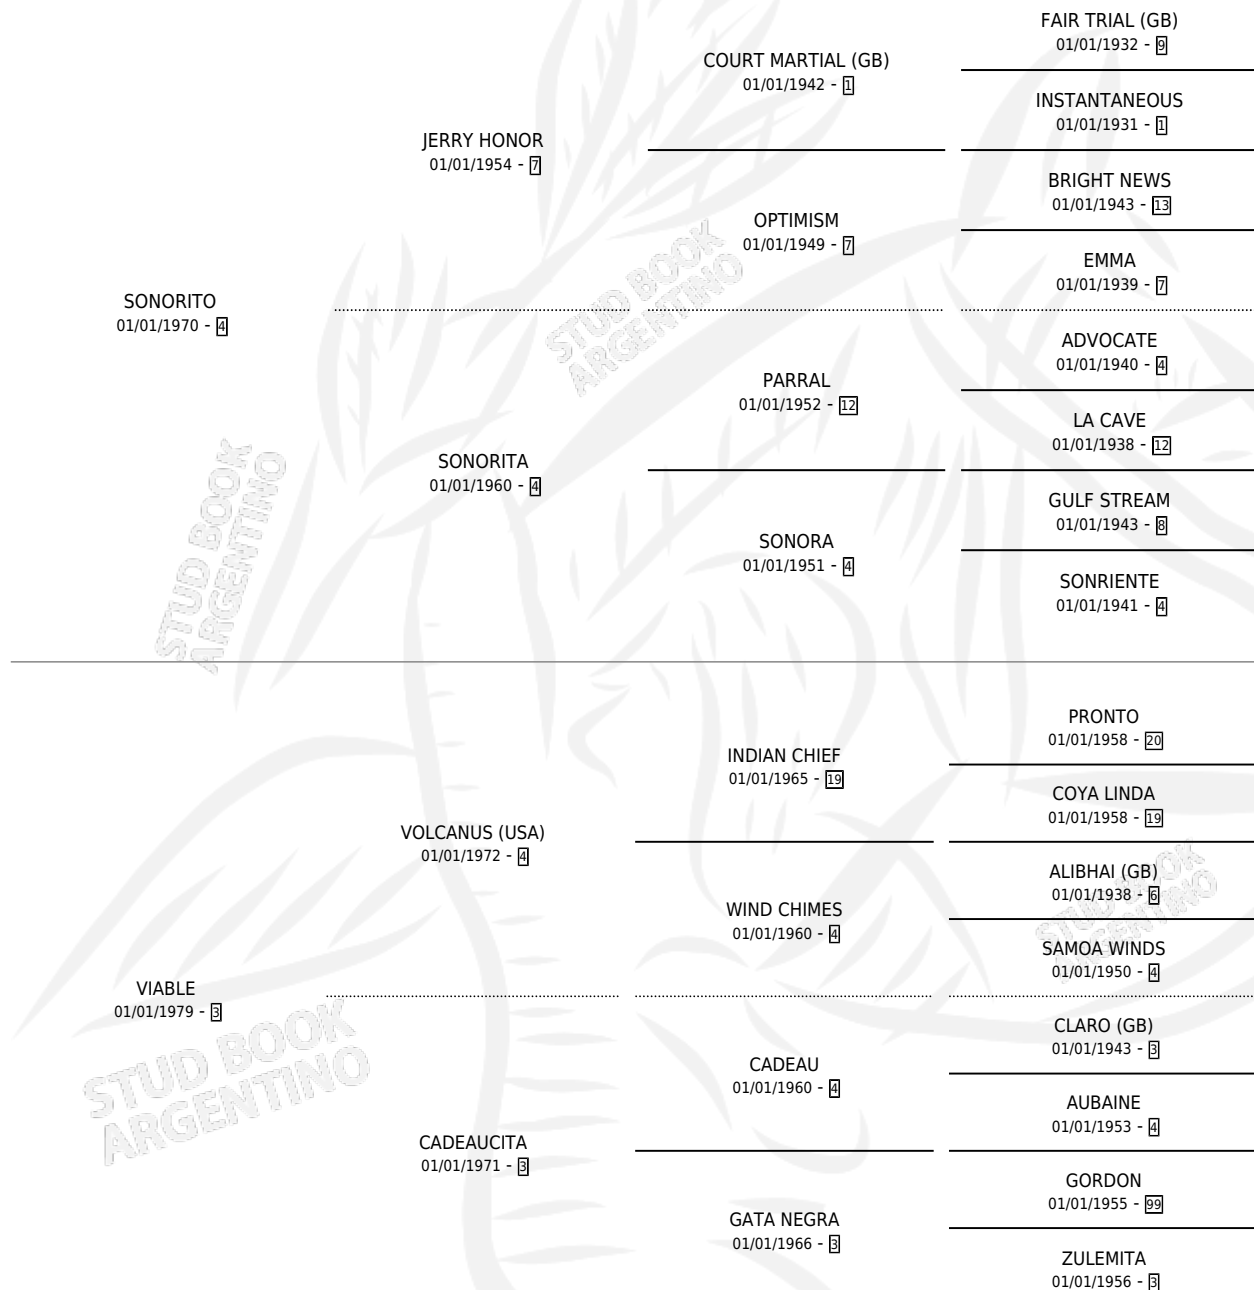

SOHOTATI II

por SONORITO y VIABLE por VOLCANUS (USA)

Argentina · Hembra · Alazan · SP · 02/10/1984
Familia 3 · Volumen 32

ESTADO

TIPIFICACIÓN SANGUÍNEA	X
TIPIFICACIÓN POR ADN	X
PASAPORTE	X
IDENTIFICACIÓN POR MICROCHIP	X
REPRODUCTOR	X

Lugar de nacimiento: Campo particular

Criador: Sin dato

PEDIGREE

SOHOTATI II

Datos oficiales del Stud Book Argentino

Documento generado el 07/05/2026

studbook.org.ar