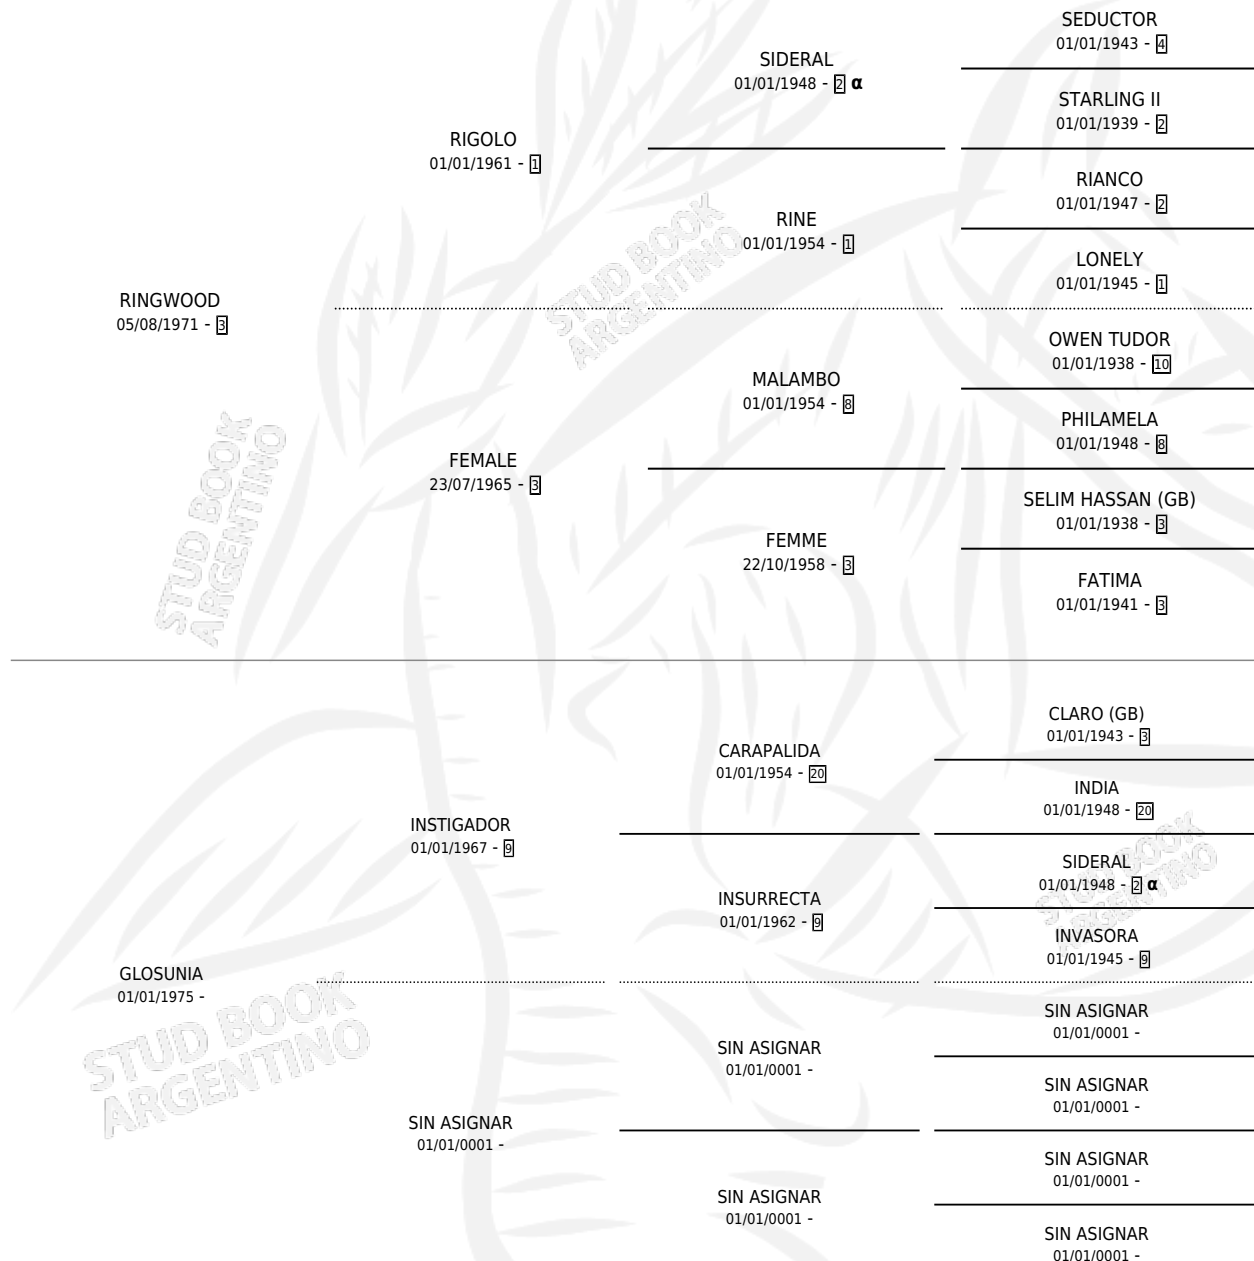

# RINGUITO

por RINGWOOD y GLOSUNIA por INSTIGADOR

Argentina · Macho · Alazan · SP · 02/11/1984  
Familia · Volumen 32

## ESTADO

TIPIFICACIÓN SANGUÍNEA	X
TIPIFICACIÓN POR ADN	X
PASAPORTE	X
IDENTIFICACIÓN POR MICROCHIP	X
REPRODUCTOR	X

**Lugar de nacimiento:** Campo particular

**Criador:** Sivero Mario Raul

## PEDIGREE

INBREEDING : α