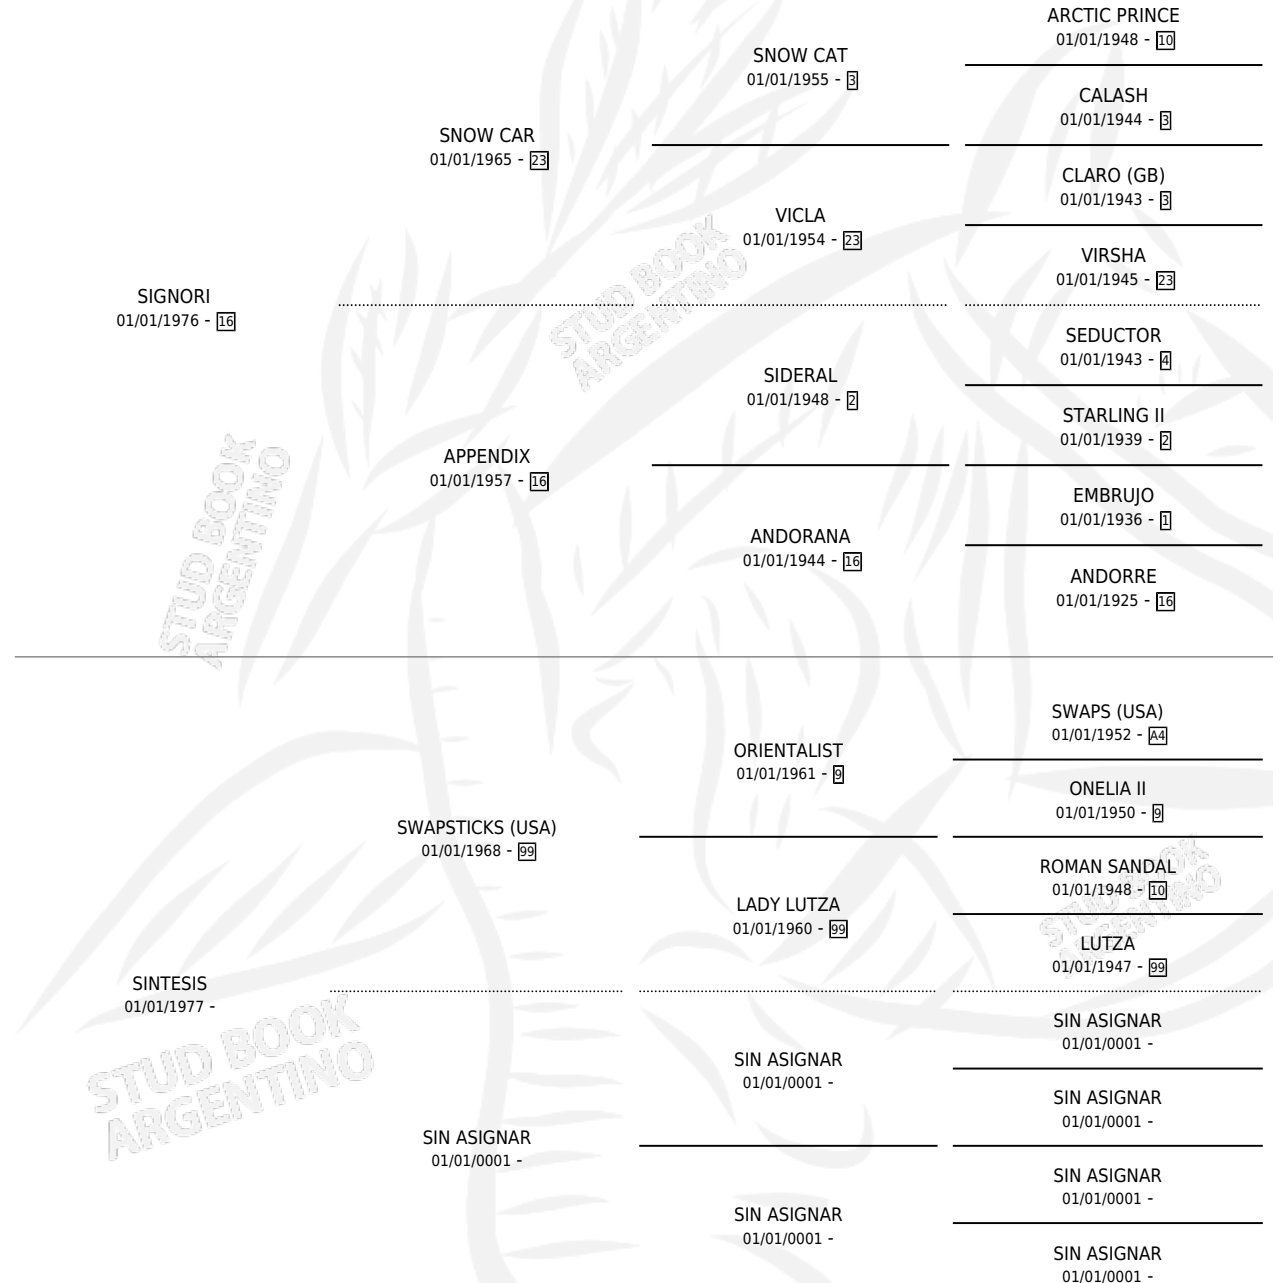

SLOBODAN

por SIGNORI y SINTESIS por SWAPSTICKS (USA)

Argentina · Macho · Zaino · SP · 05/11/1984
Familia · Volumen 32

ESTADO

TIPIFICACIÓN SANGUÍNEA	X
TIPIFICACIÓN POR ADN	X
PASAPORTE	X
IDENTIFICACIÓN POR MICROCHIP	X
REPRODUCTOR	X

Lugar de nacimiento: Campo particular

Criador: Sin dato

PEDIGREE

CAMPAÑA

Solo carreras oficiales de Argentina

POR EDAD

EDAD	CC	1°	2°	3°	4°	5°	NP	CLC	CLG	CLCG1	CLGG1	IMPORTE	GANANCIA / CC
4 AÑOS	2	0	0	0	0	0	2	0	0	0	0	\$0	\$0
TOTALES	2	0	0	0	0	0	2	0	0	0	0	\$0	\$0
%		0.0%	0.0%	0.0%	0.0%	0.0%	100%	0.0%	0.0%	0.0%	0.0%		