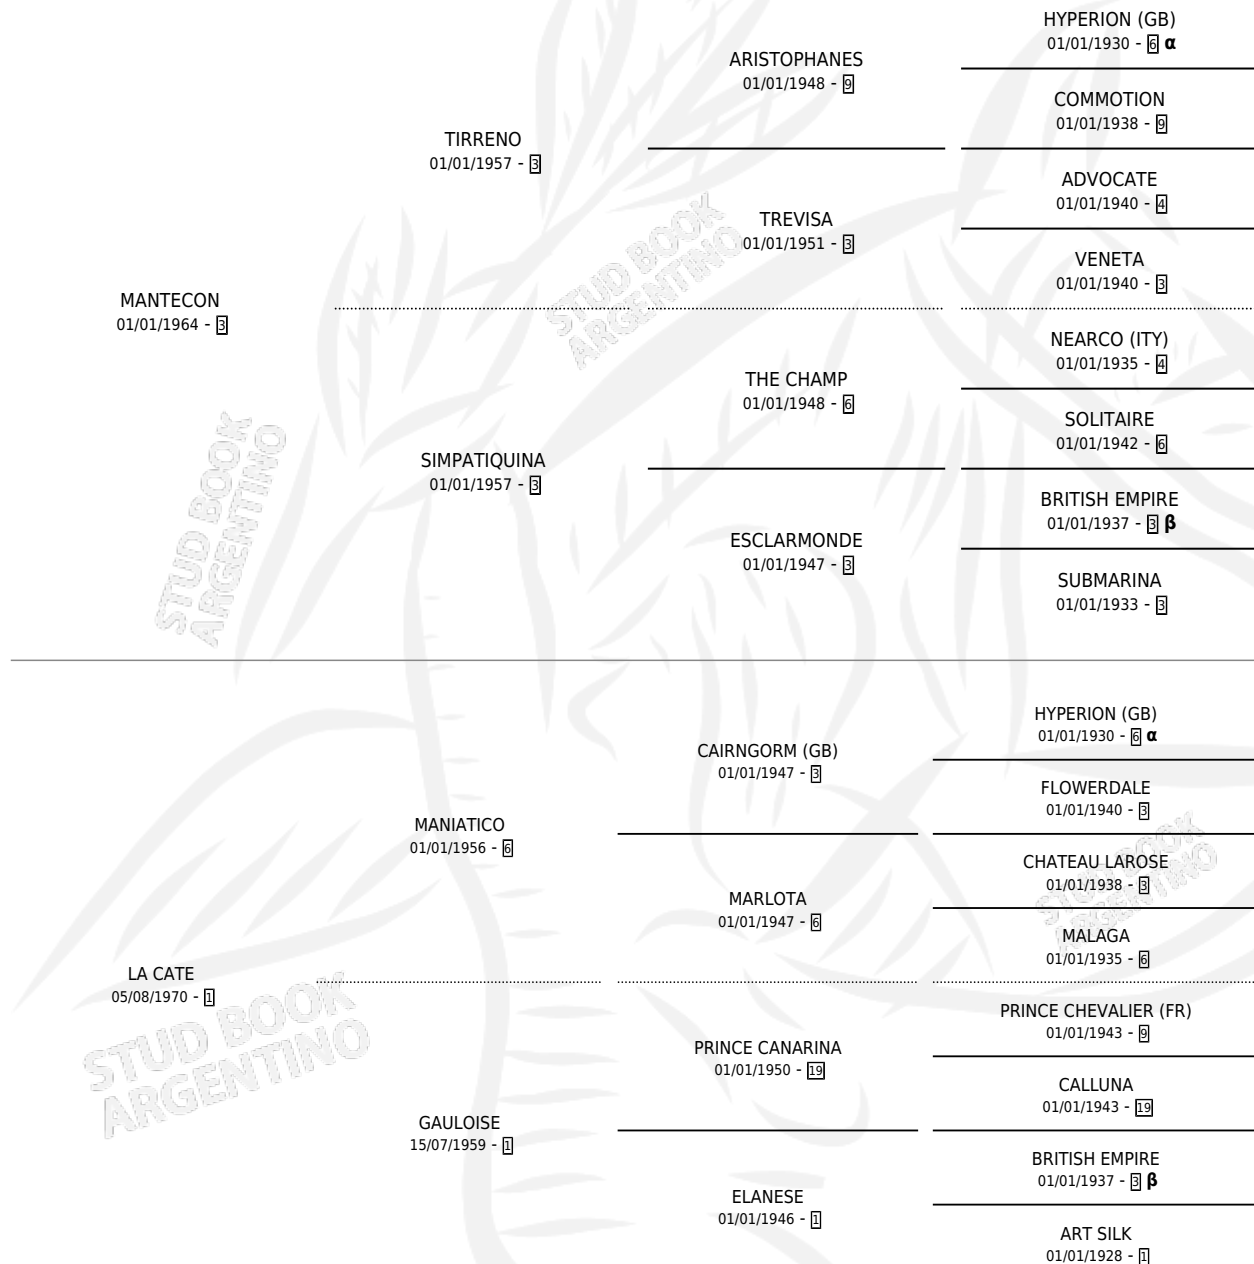

MENTAO

por MANTECON y LA CATE por MANIATICO

Argentina · Macho · Alazan · SP · 02/10/1984
Familia 1-t · Volumen 32

ESTADO

TIPIFICACIÓN SANGUÍNEA	X
TIPIFICACIÓN POR ADN	X
PASAPORTE	X
IDENTIFICACIÓN POR MICROCHIP	X
REPRODUCTOR	X

Lugar de nacimiento: Campo particular

Criador: Sin dato

PEDIGREE

INBREEDING : α, β

CAMPAÑA

Solo carreras oficiales de Argentina

POR EDAD

EDAD	CC	1°	2°	3°	4°	5°	NP	CLC	CLG	CLCG1	CLGG1	IMPORTE	GANANCIA / CC
5 AÑOS	9	0	1	3	1	0	4	0	0	0	0	\$0	\$0
TOTALES	9	0	1	3	1	0	4	0	0	0	0	\$0	\$0
%		0.0%	11.1%	33.3%	11.1%	0.0%	44.4%	0.0%	0.0%	0.0%	0.0%		

Placés en Palermo en 9 carreras disputadas.

POR DISTANCIA

HIPODROMO	CC	1°	2°	3°	4°	5°	NP	CLC	CLG	CLCG1	CLGG1	IMPORTE
PALERMO	9	0	1	3	1	0	4	0	0	0	0	\$0
1400 MTS	1	0	0	0	0	0	1	0	0	0	0	\$0
1200 MTS	1	0	0	1	0	0	0	0	0	0	0	\$0
1000 MTS	7	0	1	2	1	0	3	0	0	0	0	\$0