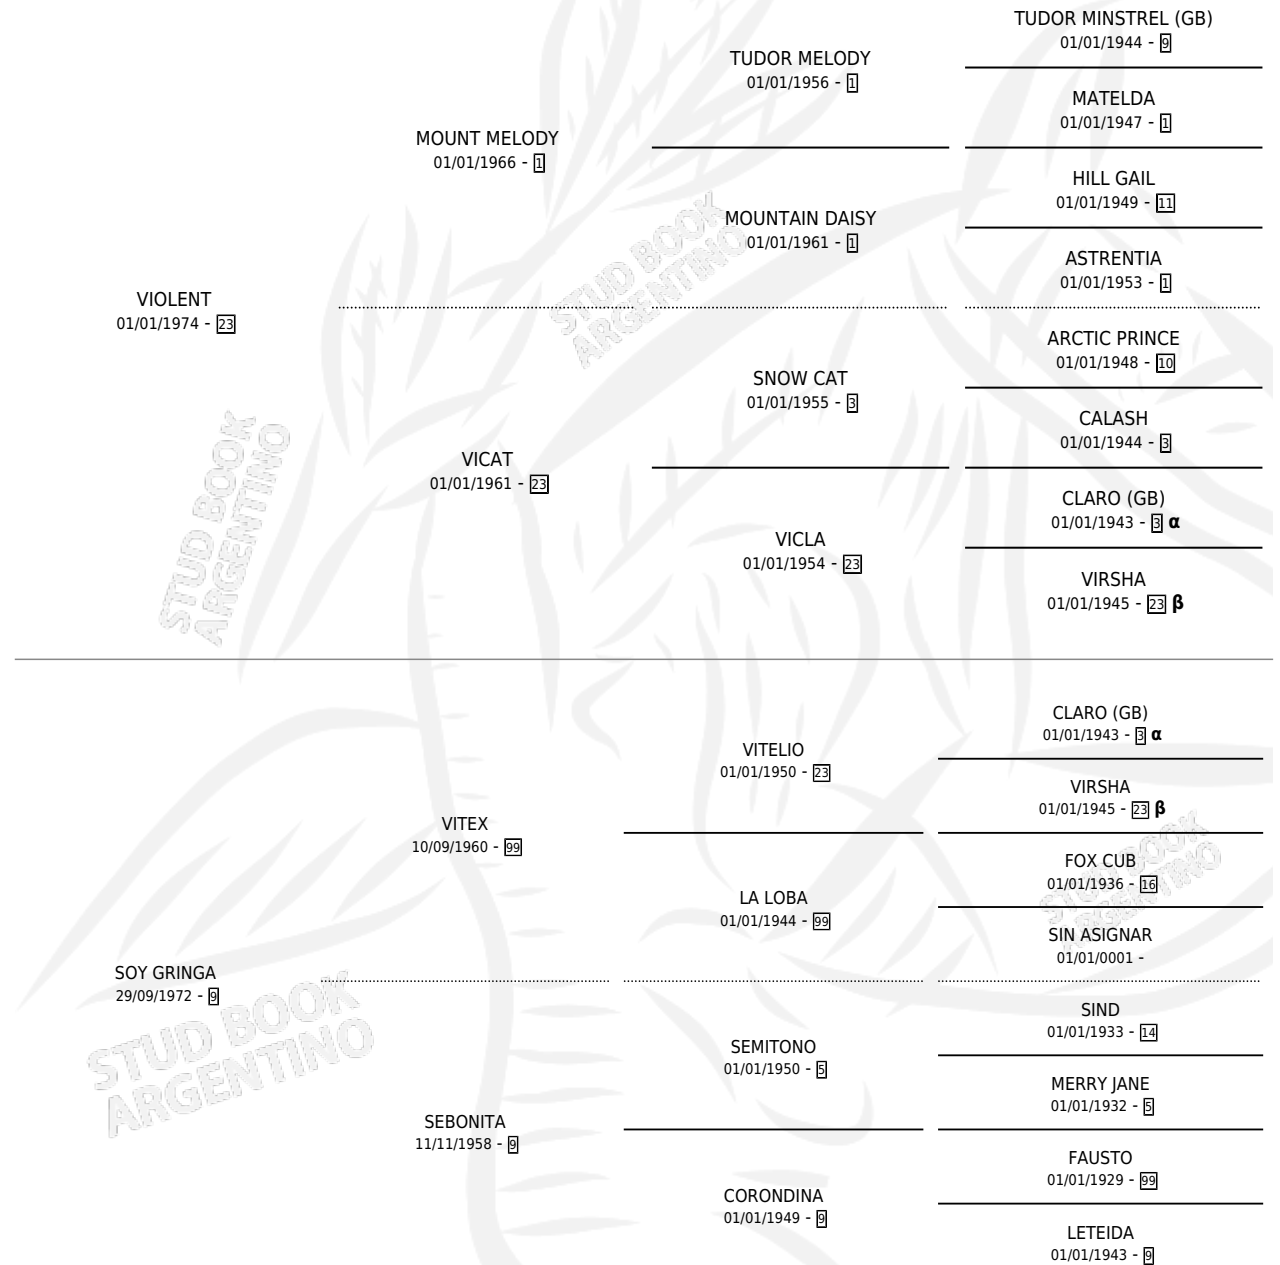

GRINGALENT

por VIOLENT y SOY GRINGA por VITEX

Argentina · Hembra · Zaino · SP · 02/11/1984
Familia 9 · Volumen 32

ESTADO

TIPIFICACIÓN SANGUÍNEA	X
TIPIFICACIÓN POR ADN	X
PASAPORTE	X
IDENTIFICACIÓN POR MICROCHIP	X
REPRODUCTOR	X

Lugar de nacimiento: Campo particular

Criador: Sin dato

PEDIGREE

INBREEDING : α, β

GRINGALENT

Datos oficiales del Stud Book Argentino

Documento generado el 04/05/2026

studbook.org.ar