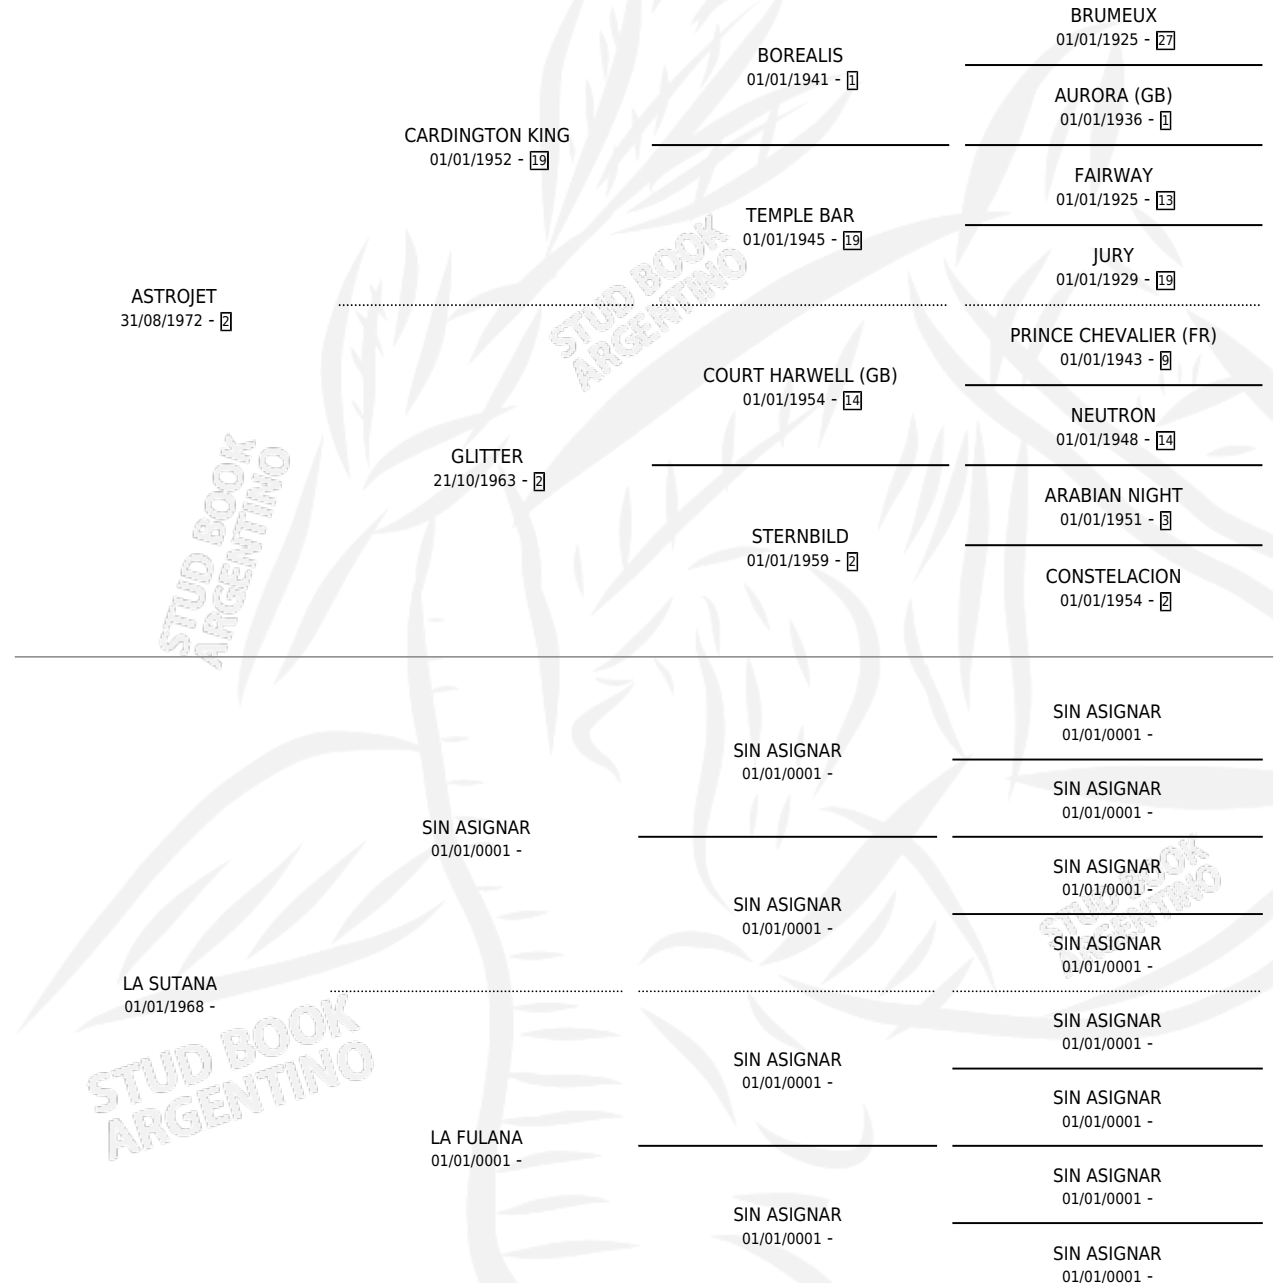

MOROCHA JET

por ASTROJET y LA SUTANA por SIN ASIGNAR

Argentina · Hembra · Zaino · SP · 06/11/1984
Familia · Volumen 32

ESTADO

TIPIFICACIÓN SANGUÍNEA	X
TIPIFICACIÓN POR ADN	X
PASAPORTE	X
IDENTIFICACIÓN POR MICROCHIP	X
REPRODUCTOR	X

Lugar de nacimiento: Campo particular

Criador: El Terito

PEDIGREE

MOROCHA JET

Datos oficiales del Stud Book Argentino

Documento generado el 09/05/2026

studbook.org.ar