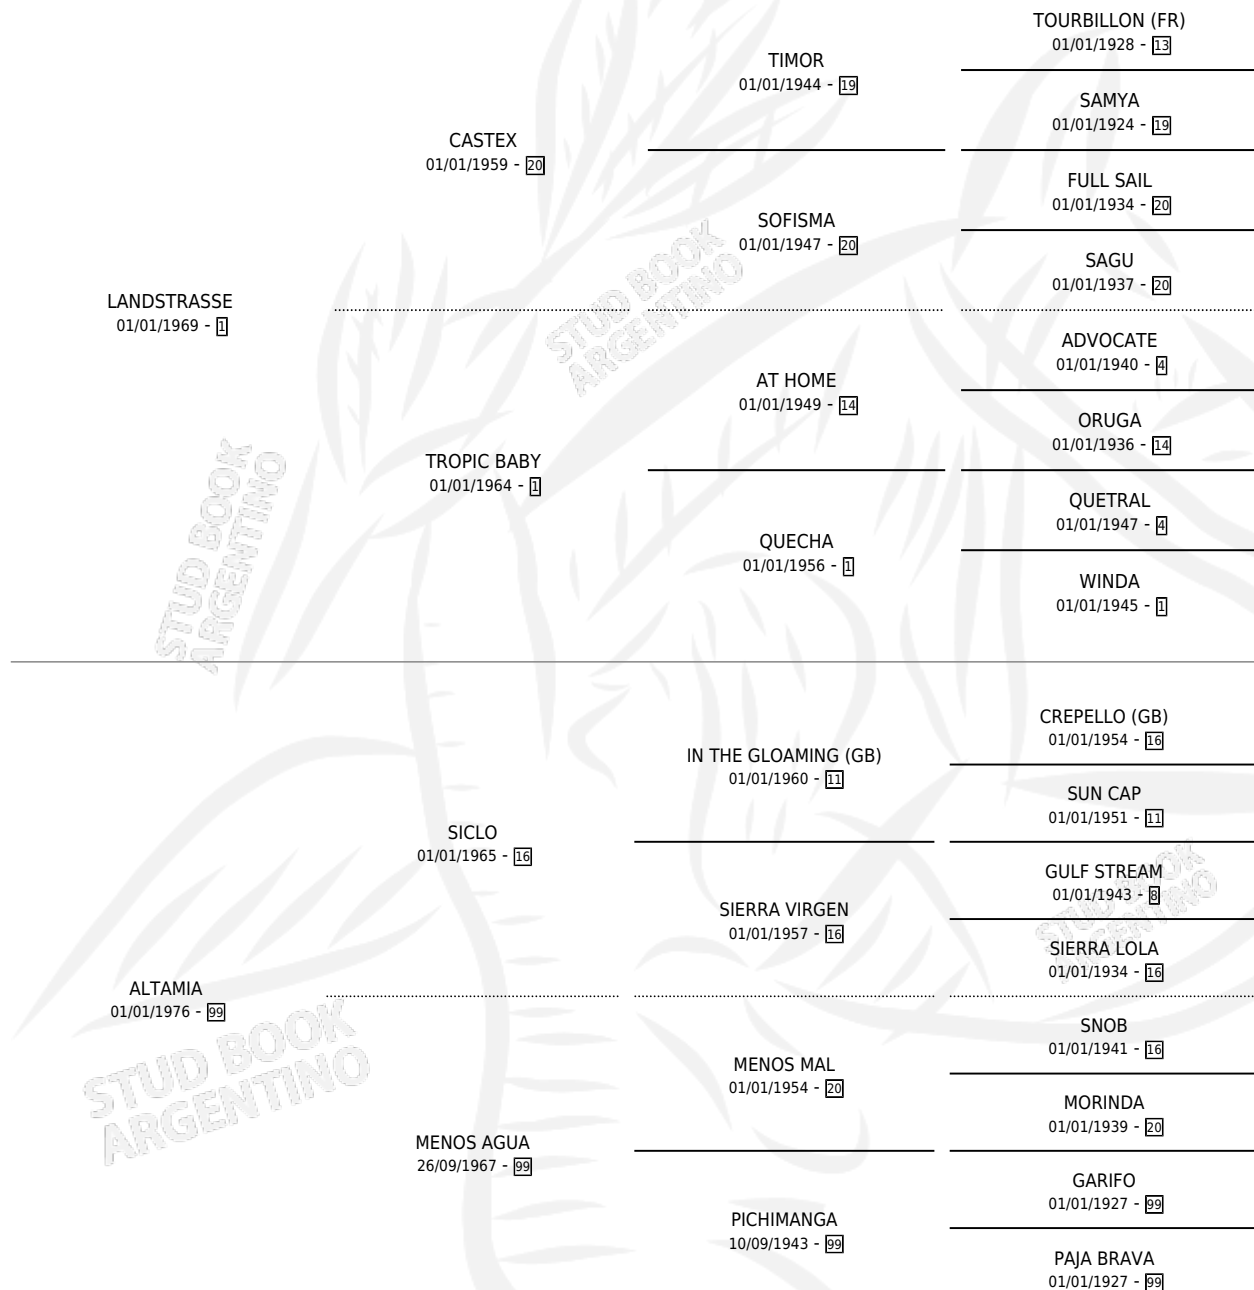

DOÑA ANDREA

por LANDSTRASSE y ALTAMIA por SICLO

Argentina · Hembra · Alazan Tostado · · 30/11/1984
Familia 99 · Volumen 32

ESTADO

TIPIFICACIÓN SANGUÍNEA	✓
TIPIFICACIÓN POR ADN	X
PASAPORTE	X
IDENTIFICACIÓN POR MICROCHIP	X
REPRODUCTOR	✓

Lugar de nacimiento: Campo particular
Criador: Farandato Gerardo Constantino

~

HIJOS

	MACHOS	HEMBRAS
1 NACIERON	0	1
1 CORRIERON	0	1
1 GANARON	0	1
0 GANADORES CL	0 GANADORES GR	0 GANADORES G1

PEDIGREE

S

mientos 1 / Efectividad 16.67%

PADRILLO	PRODUCTO	CRIADOR	1ER SERVICIO	ÚLTIMO SERVICIO
DULIQUIO	∅		08/08/2001	04/10/2001
DOÑA ANDREA	∅		08/08/2000	03/10/2000
Datos oficiales del Stud Book Argentino				
ST. MORILLON	∅		28/08/1993	28/08/1993
Documento generado el 12/05/2026				
MASTER PRINCE	∅		01/11/1991	20/12/1991
studbook.org.ar				
MASTER PRINCE	∅		15/12/1990	15/12/1990
MASTER PRINCE	MAS ANDARIEGA (H A, 13/11/1990)	FARANDATO GERARDO CONSTANTINO	15/11/1989	15/11/1989