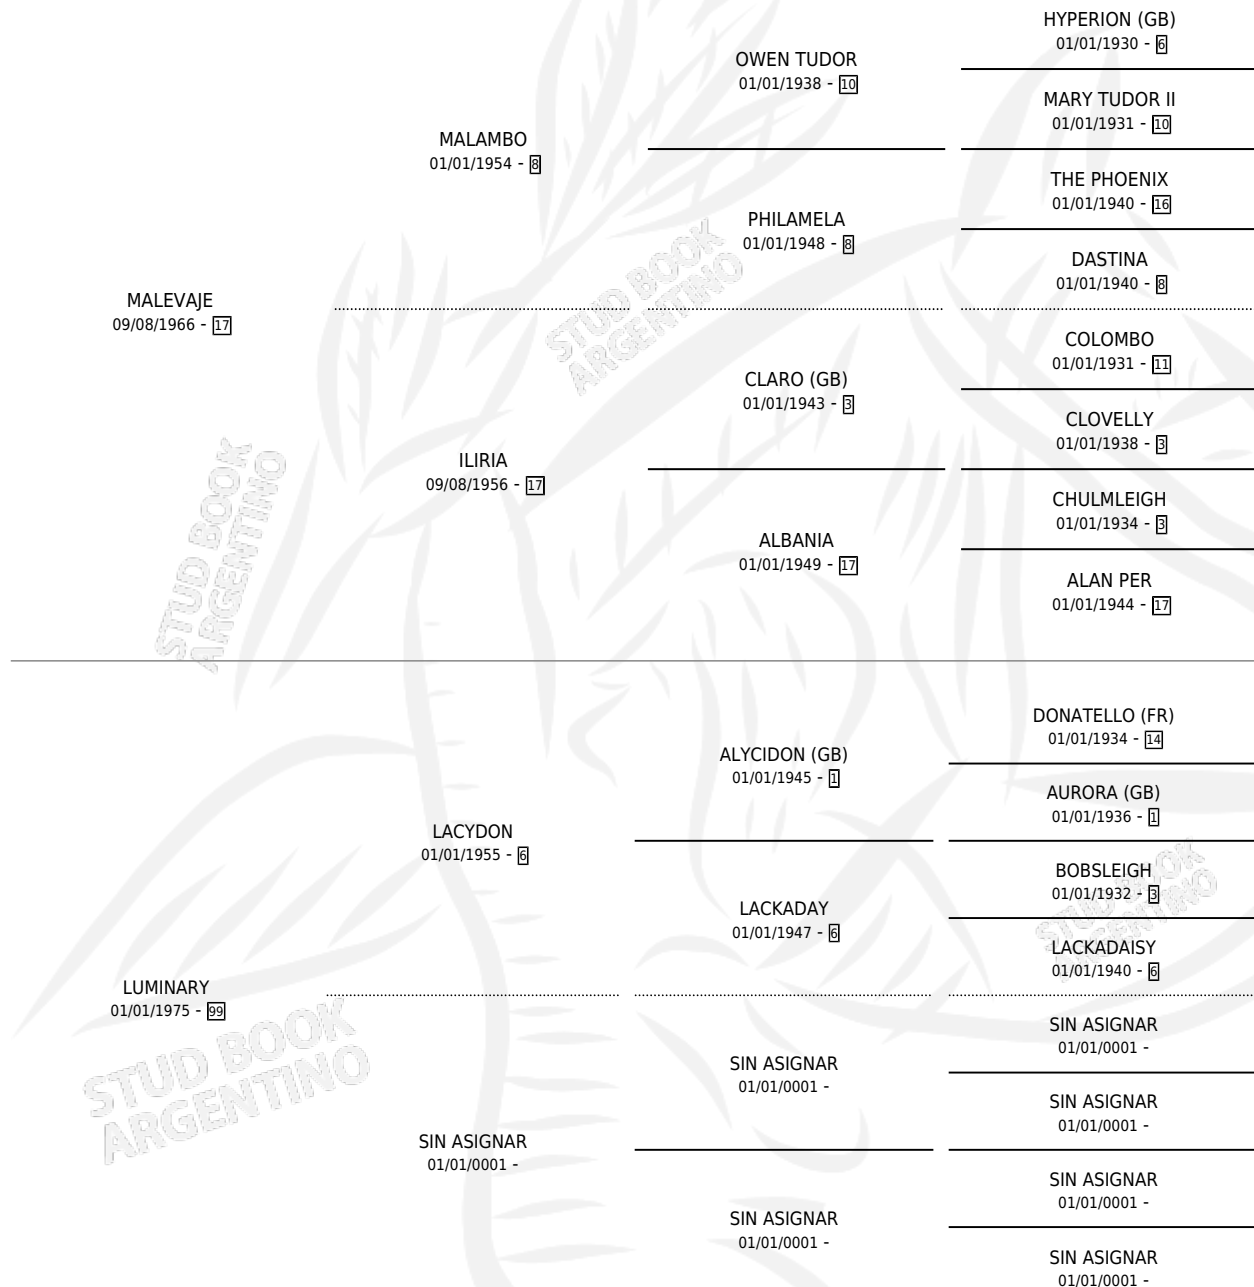

EL SUBURBIO

por MALEVAJE y LUMINARY por LACYDON

Argentina · Macho · Zaino · SP · 25/10/1984
Familia 99 · Volumen 32

ESTADO

TIPIFICACIÓN SANGUÍNEA	X
TIPIFICACIÓN POR ADN	X
PASAPORTE	X
IDENTIFICACIÓN POR MICROCHIP	X
REPRODUCTOR	X

Lugar de nacimiento: Campo particular

Criador: Sin dato

PEDIGREE

EL SUBURBIO

Datos oficiales del Stud Book Argentino

Documento generado el 03/05/2026

studbook.org.ar