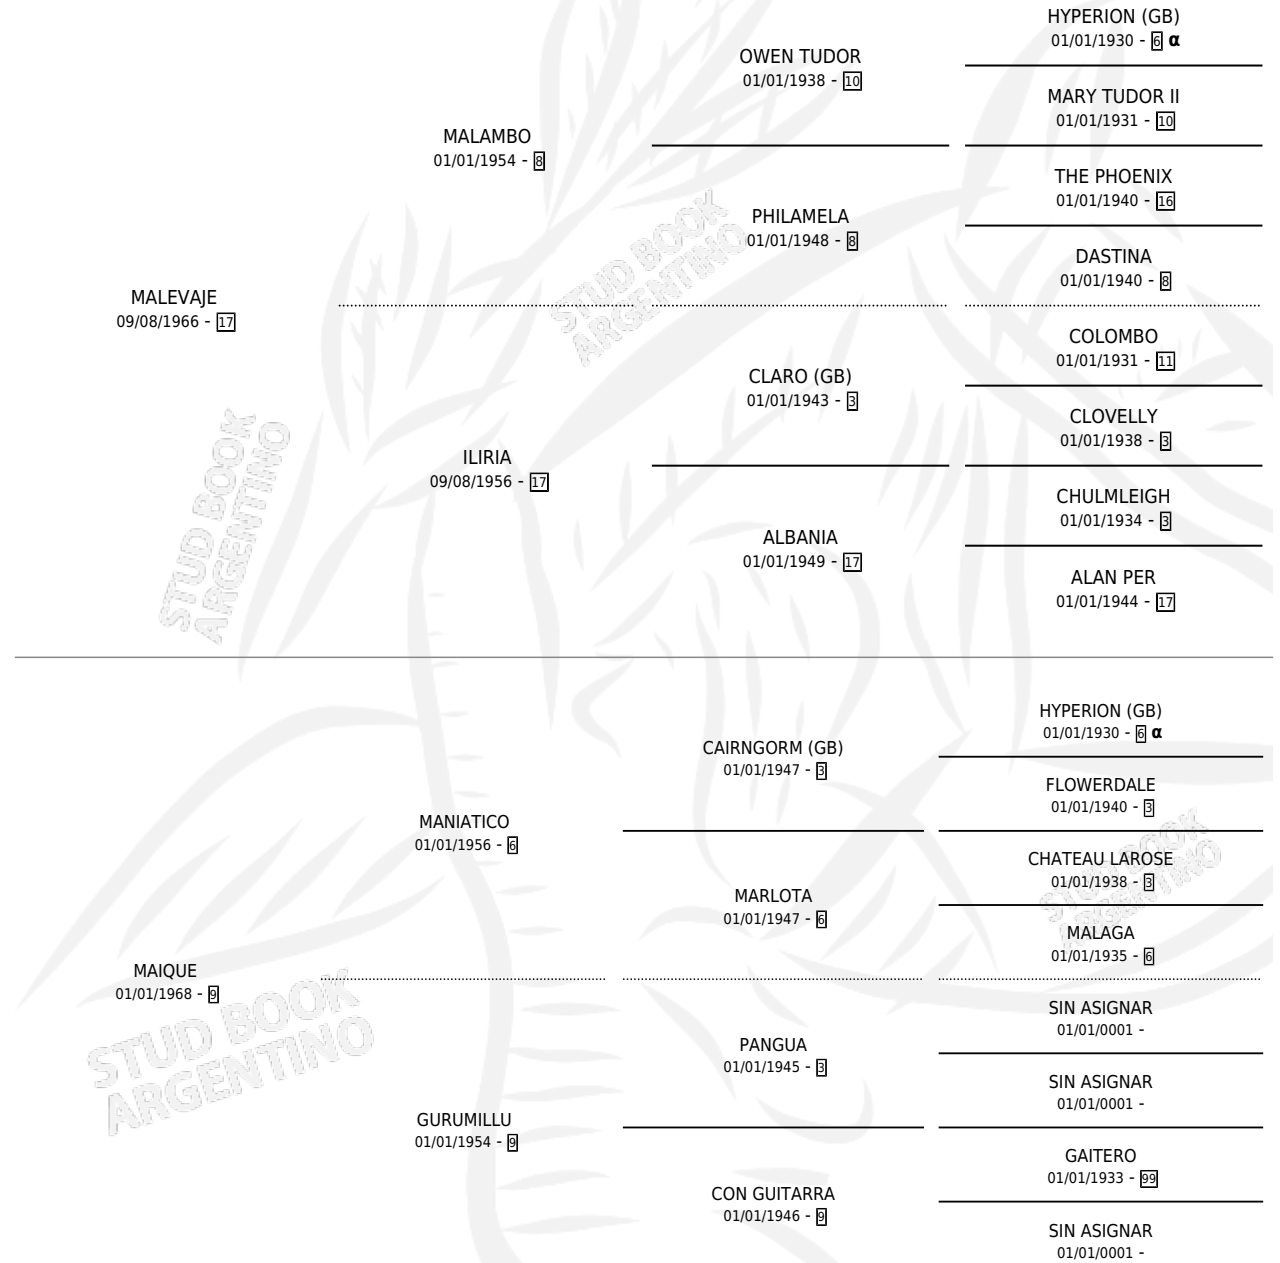

## ESTADO

TIPIFICACIÓN SANGUÍNEA	✓
TIPIFICACIÓN POR ADN	X
PASAPORTE	X
IDENTIFICACIÓN POR MICROCHIP	X
REPRODUCTOR	✓

**Lugar de nacimiento:** Campo particular

**Criador:** Sin dato

~

## PEDIGREE

INBREEDING : α

S

cimientos 5 / Efectividad 35.71%

PADRILLO	PRODUCTO	CRIADOR	1ER SERVICIO	ÚLTIMO SERVICIO
SPAZIO	∅		24/12/2002	24/12/2002
ARISTONIC	ADRIANCITO (M A, 07/11/2001)	SIN DATO	07/11/2000	08/11/2000
CUTLAS	∅		30/09/1999	30/09/1999
AL QUASR	∅		20/08/1998	30/12/1998
NEVER BLACK (USA)	∅		15/12/1997	15/12/1997
CHOIR PROSPECT (USA)	MALEVA PROSPECT (H A, 30/10/1997)	SIN DATO	18/09/1996	16/11/1996
CHOIR PROSPECT (USA)	∅		01/09/1995	15/12/1995
KASTLER	∅		10/11/1993	08/12/1993
KASTLER	∅		18/09/1992	26/10/1992
KASTLER	HORNERITO CUP (M T, 09/09/1992)	SIN DATO	23/09/1991	24/09/1991
ALL OUT	∅		27/11/1990	29/11/1990
FRAY RAFAEL	FRAY AMIGAZO (M A, 09/10/1990)	SIN DATO	10/10/1989	14/10/1989
KASTLER	ES CHAJA (M T, 03/10/1989)	SIN DATO	27/10/1988	27/10/1988
KASTLER	∅		20/11/1987	26/12/1987