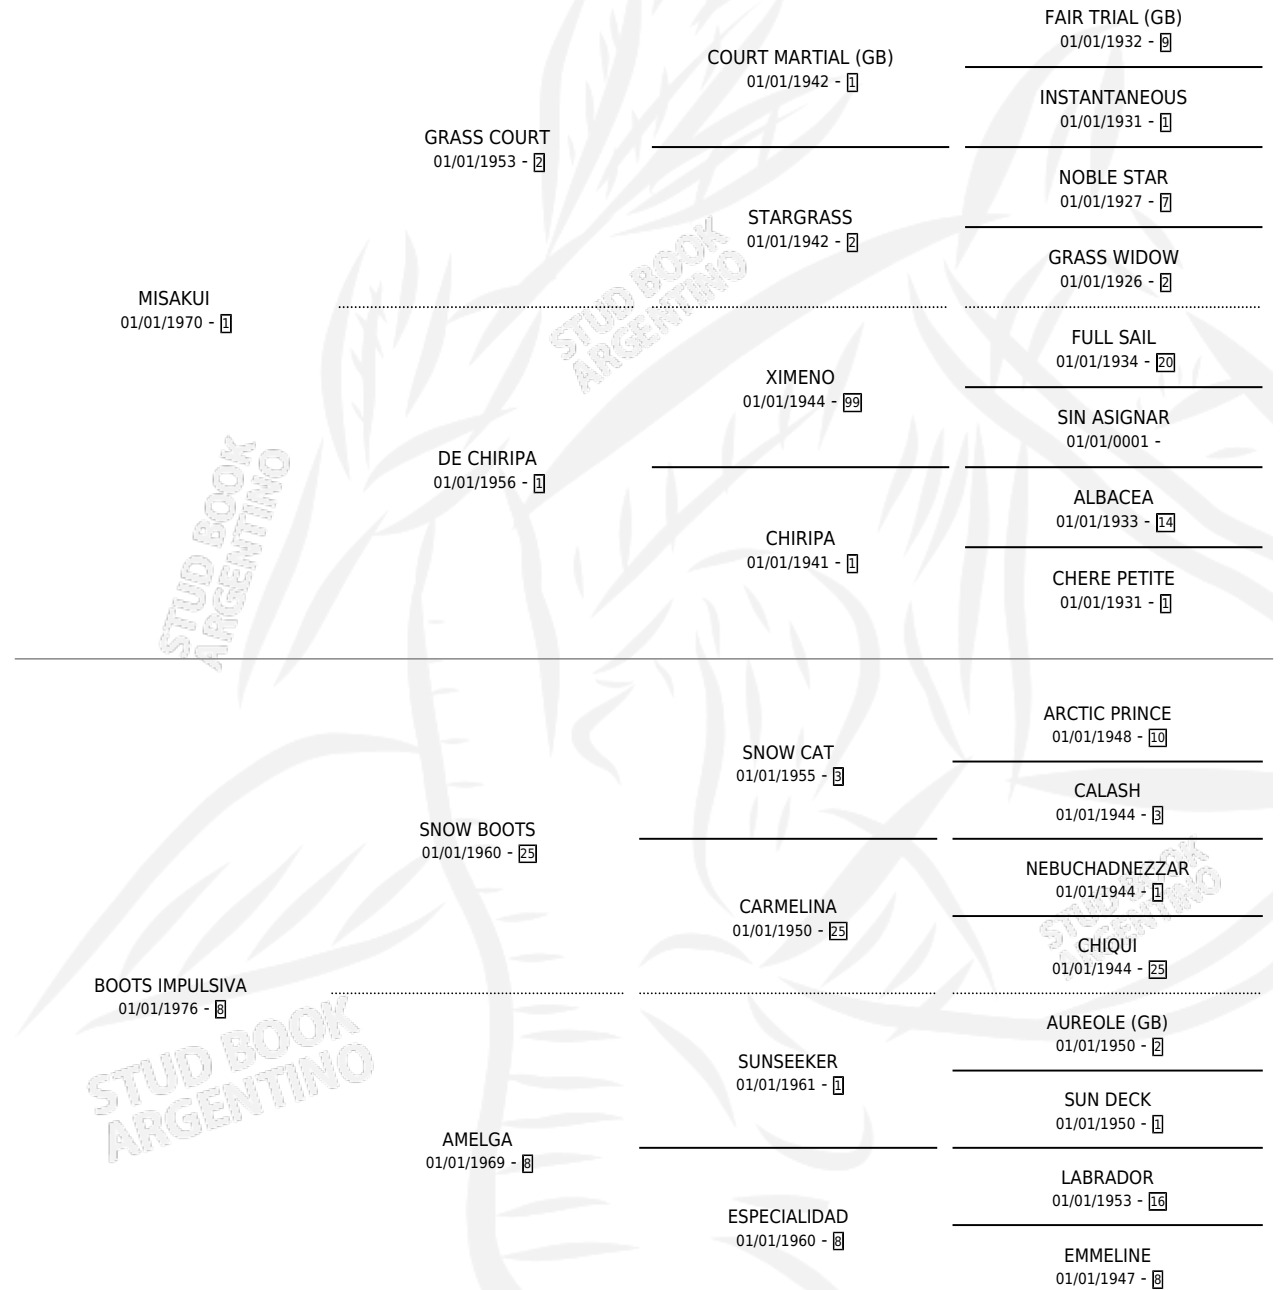

MISAKUI SOLO

por MISAKUI y BOOTS IMPULSIVA por SNOW BOOTS

Argentina · Macho · Zaino · SP · 24/10/1984
Familia 8-k · Volumen 32

ESTADO

TIPIFICACIÓN SANGUÍNEA	X
TIPIFICACIÓN POR ADN	X
PASAPORTE	X
IDENTIFICACIÓN POR MICROCHIP	X
REPRODUCTOR	X

Lugar de nacimiento: Campo particular

Criador: Sin dato

PEDIGREE

MISAKUI SOLO

Datos oficiales del Stud Book Argentino

Documento generado el 08/05/2026

studbook.org.ar