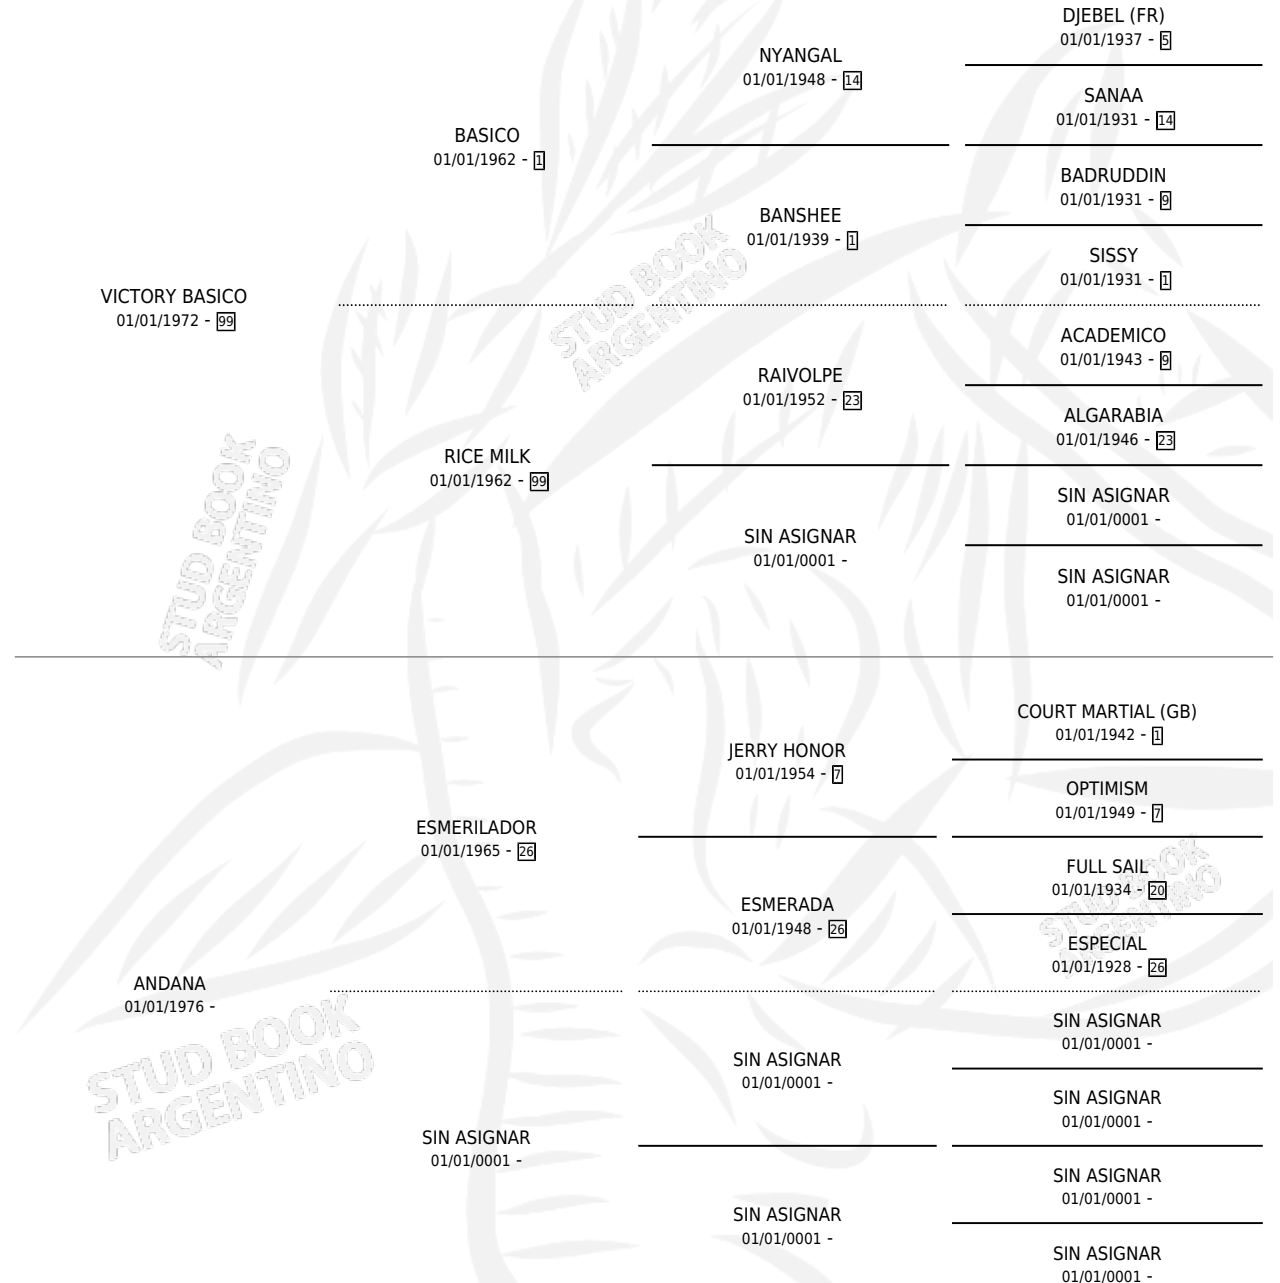

RUBIO VICTORY

por VICTORY BASICO y ANDANA por ESMERILADOR

Argentina · Macho · Alazan · SP · 05/11/1984
Familia · Volumen 32

ESTADO

TIPIFICACIÓN SANGUÍNEA	X
TIPIFICACIÓN POR ADN	X
PASAPORTE	X
IDENTIFICACIÓN POR MICROCHIP	X
REPRODUCTOR	X

Lugar de nacimiento: Campo particular

Criador: Sin dato

PEDIGREE

RUBIO VICTORY

Datos oficiales del Stud Book Argentino

Documento generado el 07/05/2026

studbook.org.ar