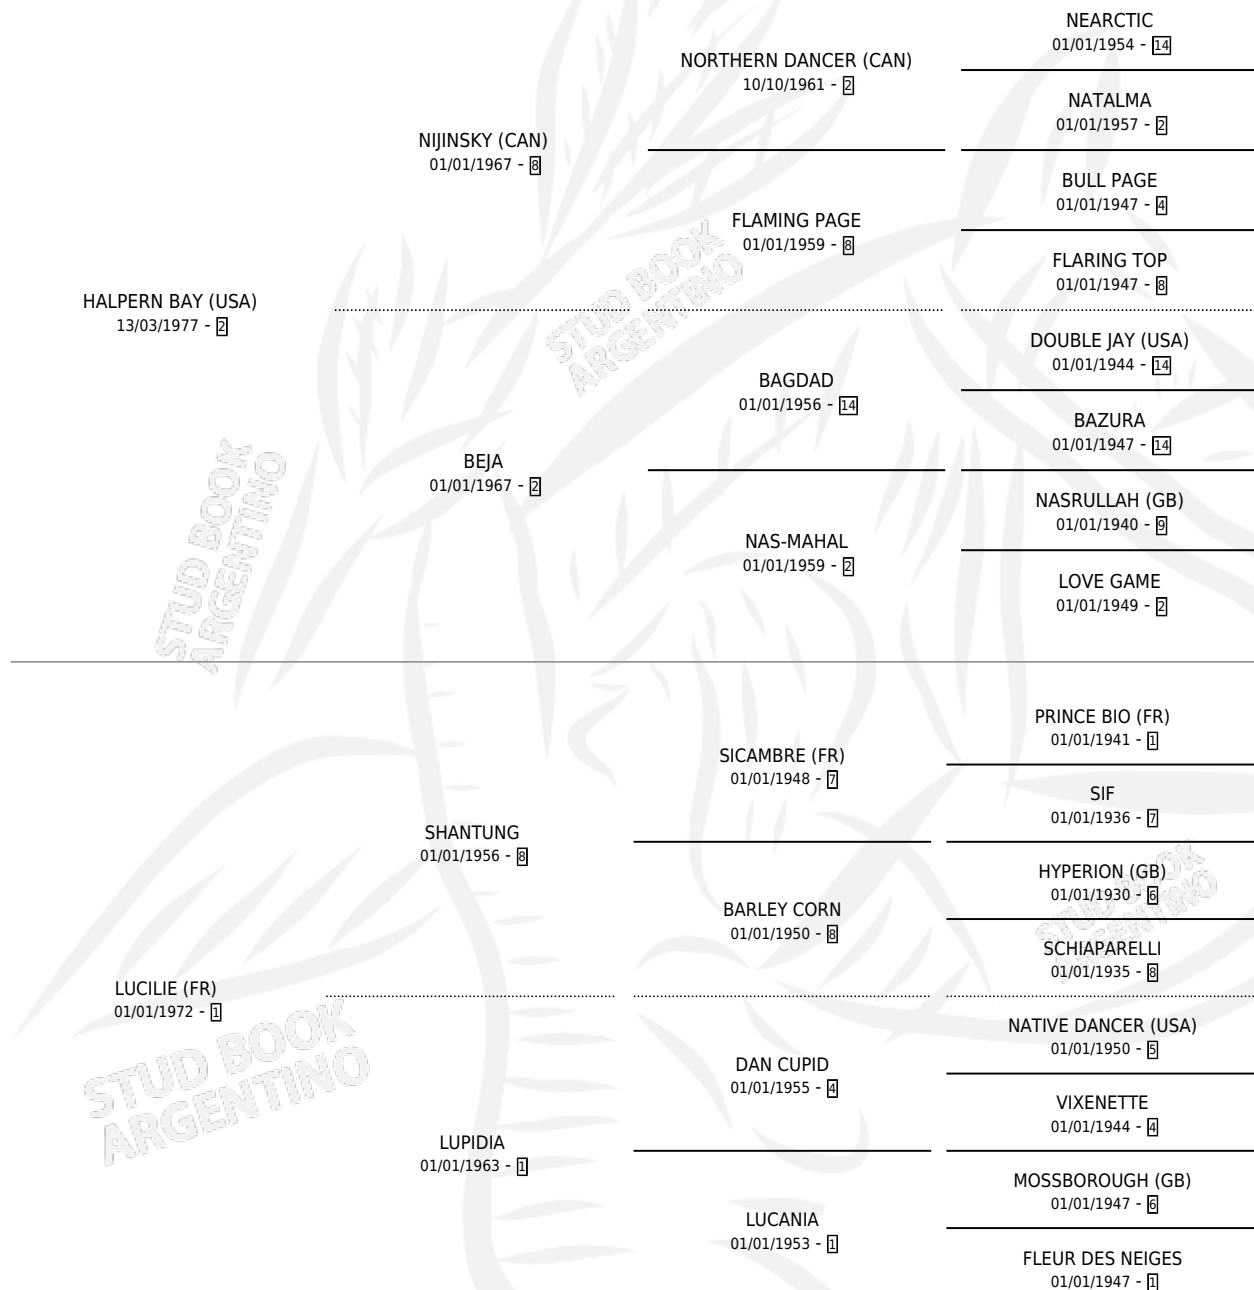

LUSTROSA

por HALPERN BAY (USA) y LUCILIE (FR) por SHANTUNG

Argentina · Hembra · Zaino Doradillo · SP · 18/11/1984
Familia 1 · Volumen 32

ESTADO

TIPIFICACIÓN SANGUÍNEA	✓
TIPIFICACIÓN POR ADN	X
PASAPORTE	X
IDENTIFICACIÓN POR MICROCHIP	X
REPRODUCTOR	✓

Lugar de nacimiento: Campo particular

Criador: Sin dato

~

HIJOS

	MACHOS	HEMBRAS
8 NACIERON	5	3
6 CORRIERON	4	2
4 GANARON	3	1
0 GANADORES CL	0 GANADORES GR	0 GANADORES G1

PEDIGREE

S

cimientos 8 / Efectividad 72.73%

PADRILLO	PRODUCTO	CRIADOR	1ER SERVICIO	ÚLTIMO SERVICIO
OVER LOVE (USA)	∅		19/12/1999	21/12/1999
OVER LOVE (USA)	∅		02/09/1998	29/10/1998
Datos oficiales del Stud Book Argentino DON HERNANDO (USA) <small>Documentado general el 25/04/2026</small> DISTORSIONADA (H ZN, 01/08/1998) •MURIÓ EL 20/10/2018•		SIN DATO	29/08/1997	29/08/1997
DON HERNANDO (USA) <small>Documentado el 25/04/2026</small>	DEMOGRAFICO (M A, 28/07/1997)	SIN DATO	08/08/1996	11/08/1996
DON HERNANDO (USA)	∅		07/12/1995	07/12/1995
INDALECIO	LA INDELEBLE (H Z, 24/10/1994)	SIN DATO	27/11/1993	27/11/1993
INDALECIO	LA INMORTAL (H ZD, 03/11/1993)	SIN DATO	20/10/1992	24/11/1992
FAIN	FINE RUNNER (M A, 22/08/1992) •MURIÓ EL 27/06/1997•	SIN DATO	21/08/1991	14/09/1991
FAIN	LUPIDIO (M A, 14/08/1991)	SIN DATO	23/08/1990	06/09/1990
SINGS	LUCIFUGO (M A, 15/08/1990)	SIN DATO	07/09/1989	07/09/1989
SINGS	LIGHTLY (M ZD, 29/08/1989)	SIN DATO	21/09/1988	21/09/1988