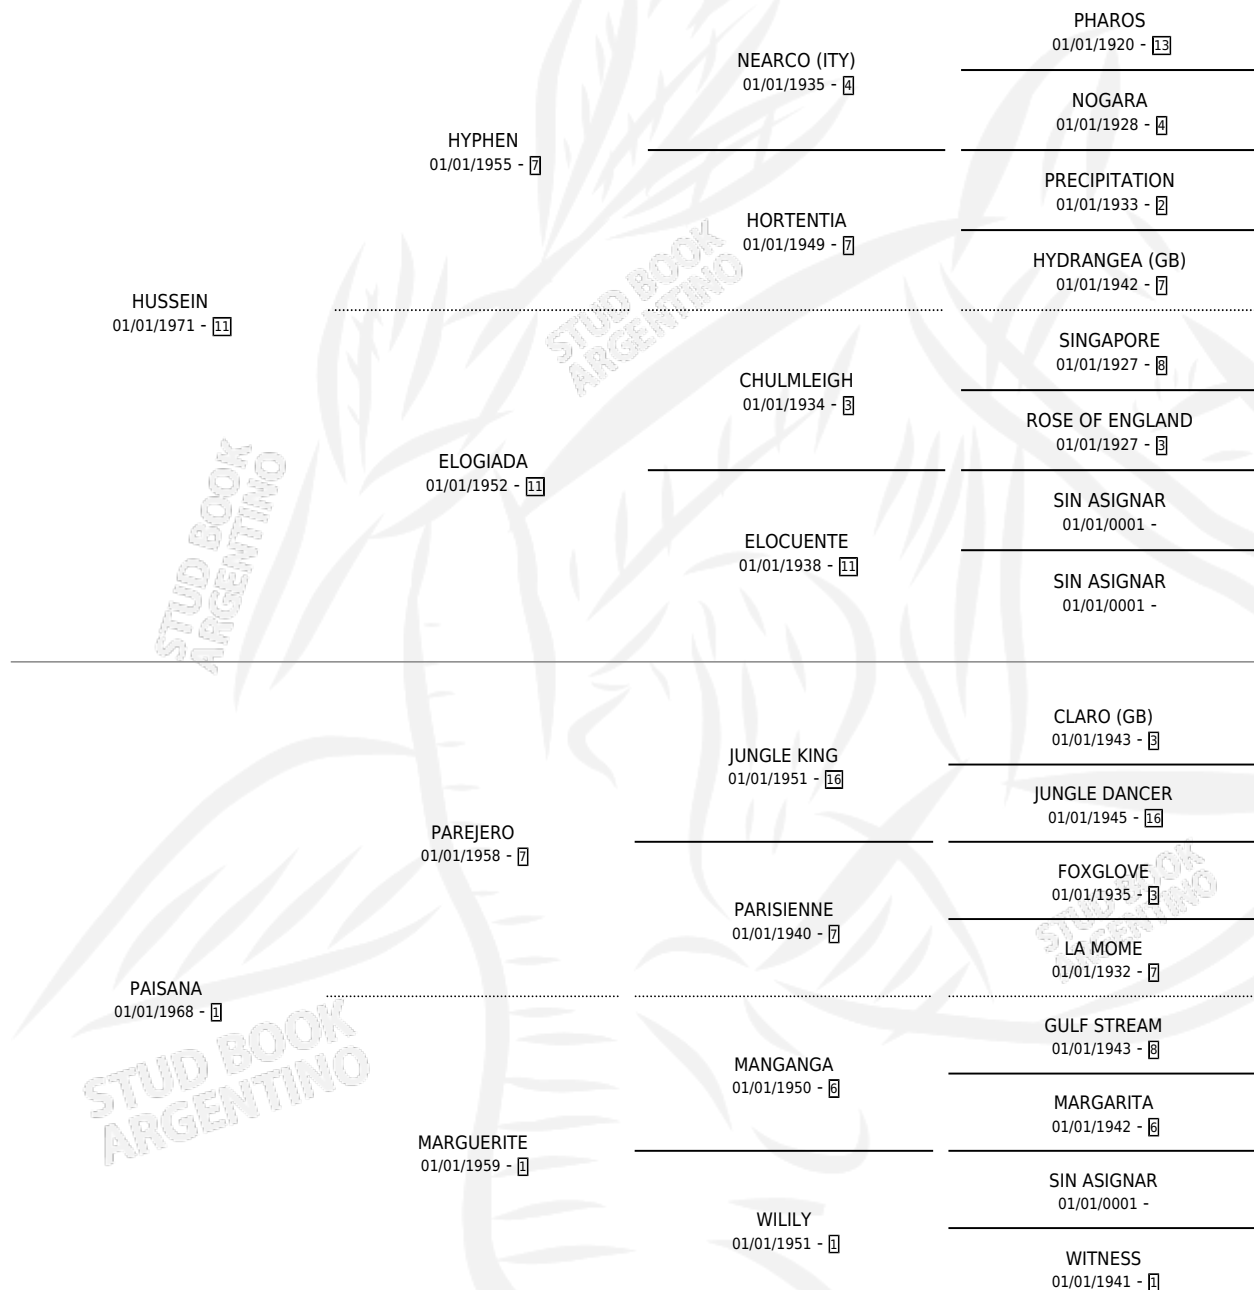

EL MENCHO

por HUSSEIN y PAISANA por PAREJERO

Argentina · Macho · Zaino · SP · 29/10/1984
Familia 1 · Volumen 32

ESTADO

TIPIFICACIÓN SANGUÍNEA	X
TIPIFICACIÓN POR ADN	X
PASAPORTE	X
IDENTIFICACIÓN POR MICROCHIP	X
REPRODUCTOR	X

Lugar de nacimiento: Campo particular

Criador: Don Benigno

PEDIGREE

EL MENCHO

Datos oficiales del Stud Book Argentino

Documento generado el 03/05/2026

studbook.org.ar