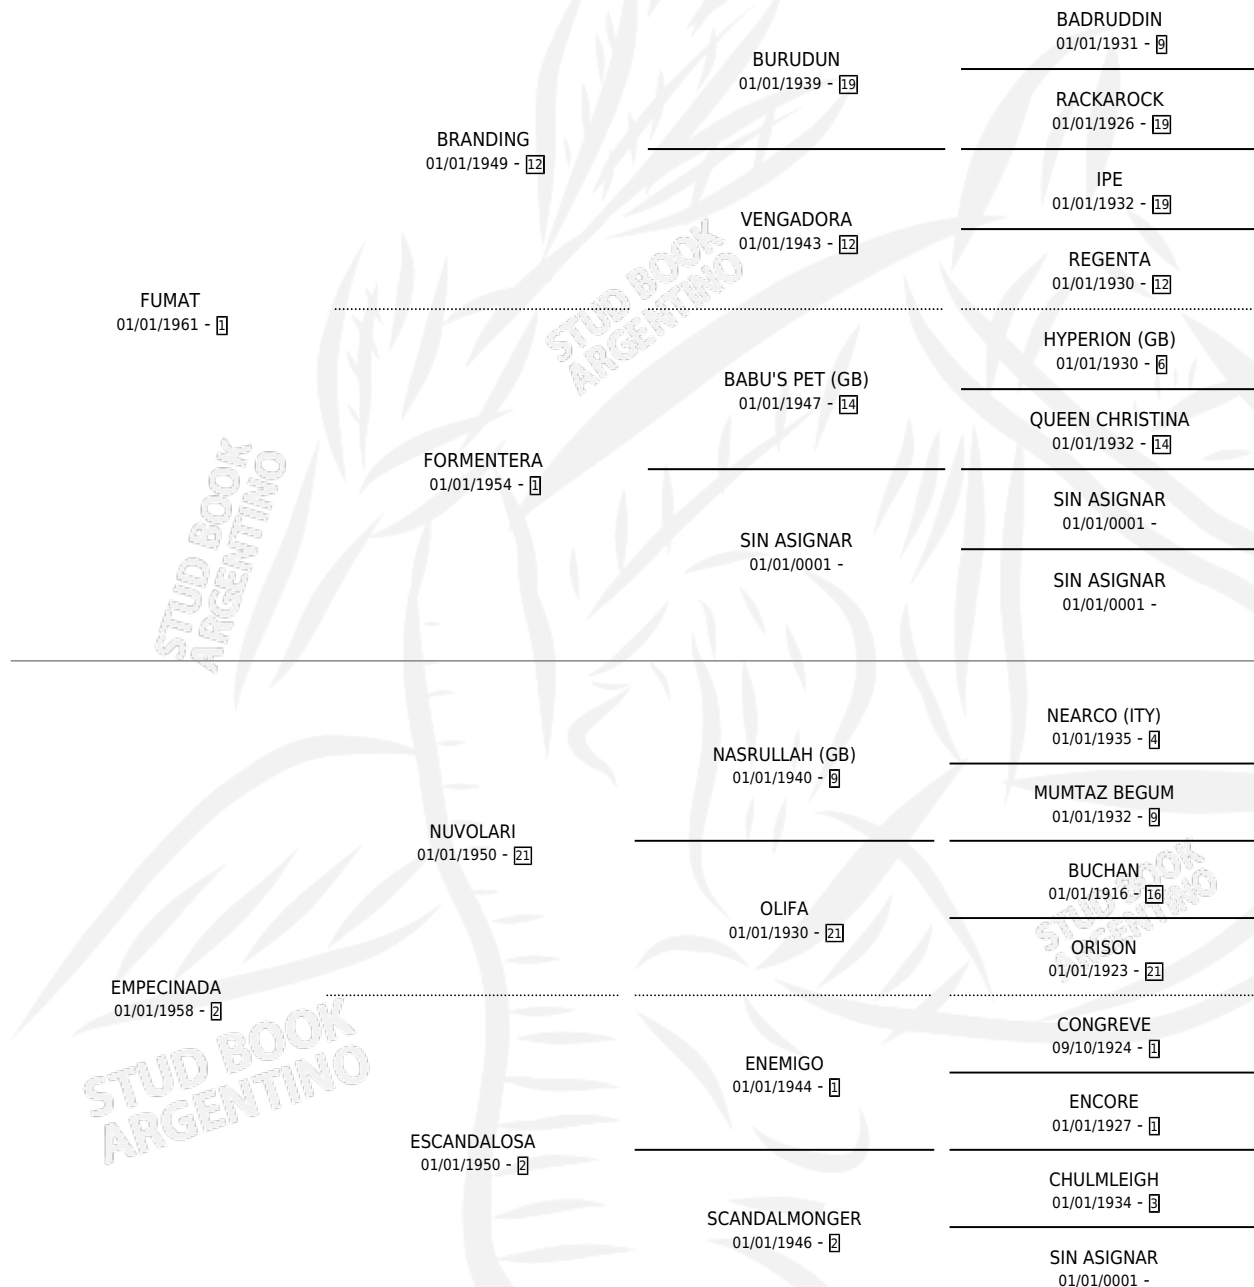

FUMOSA

por **FUMAT** y **EMPECINADA** por **NUVOLARI**

Argentina · Hembra · Zaino · SP · 01/01/1968
Familia 2-s · Volumen 26

ESTADO

TIPIFICACIÓN SANGUÍNEA	X
TIPIFICACIÓN POR ADN	X
PASAPORTE	X
IDENTIFICACIÓN POR MICROCHIP	X
REPRODUCTOR	✓

Lugar de nacimiento: Campo particular

Criador: Sin dato

~

HIJOS

	MACHOS	HEMBRAS
7 NACIERON	2	5
3 CORRIERON	0	3
2 GANARON	0	2
0 GANADORES CL	0 GANADORES GR	0 GANADORES G1

PEDIGREE