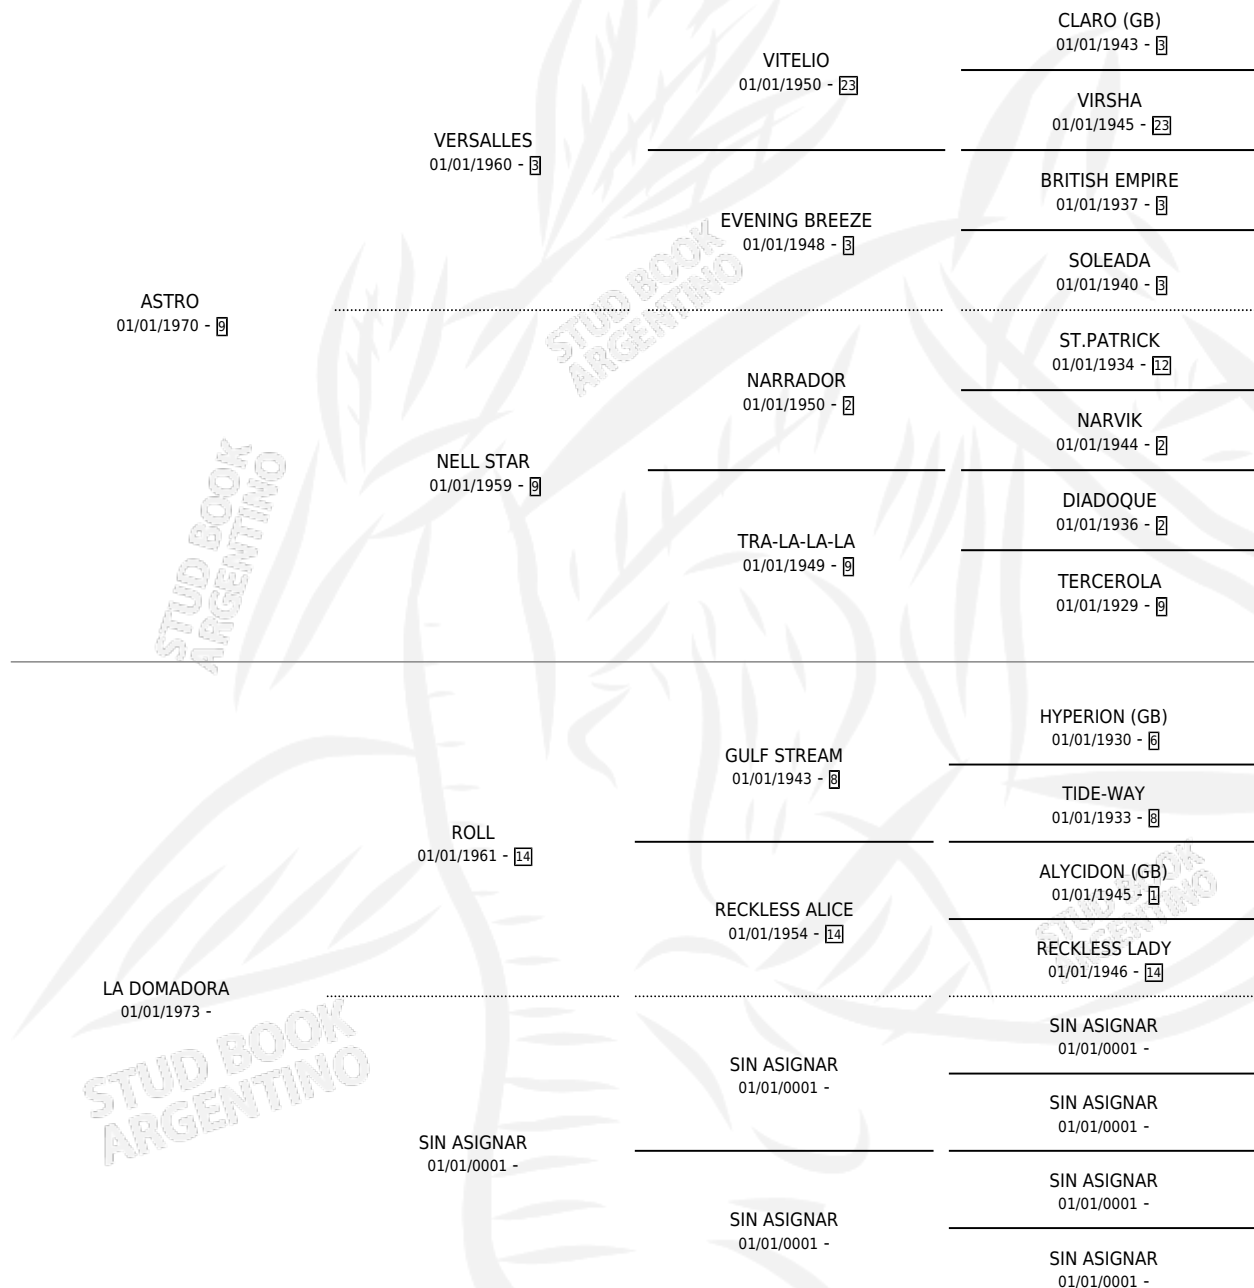

DOÑA ROLI

por ASTRO y LA DOMADORA por ROLL

Argentina · Hembra · Zaino · SP · 16/11/1984
Familia · Volumen 32

ESTADO

TIPIFICACIÓN SANGUÍNEA	X
TIPIFICACIÓN POR ADN	X
PASAPORTE	X
IDENTIFICACIÓN POR MICROCHIP	X
REPRODUCTOR	X

Lugar de nacimiento: Campo particular

Criador: Sin dato

PEDIGREE

DOÑA ROLI

Datos oficiales del Stud Book Argentino

Documento generado el 06/05/2026

studbook.org.ar