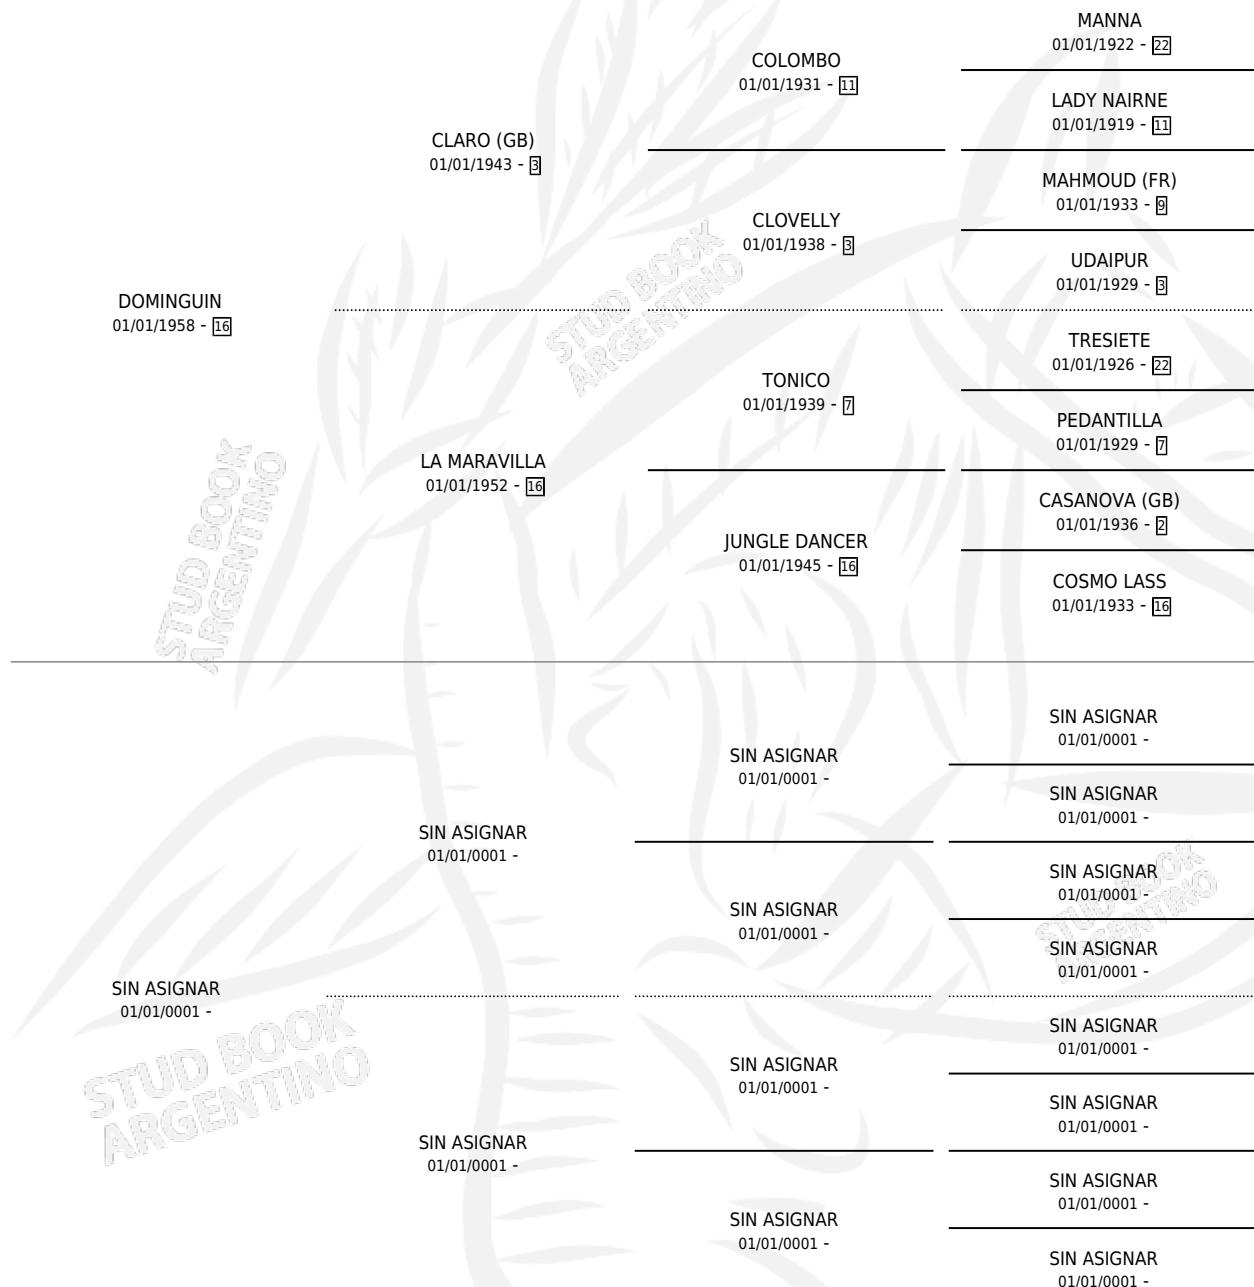

ESTAFa

por **DOMINGUIN** y **SIN ASIGNAR** por **SIN ASIGNAR**

Argentina · Hembra · Zaino Negro · SP · 12/09/1968
Familia 19 · Volumen 26

ESTADO

TIPIFICACIÓN SANGUÍNEA	X
TIPIFICACIÓN POR ADN	X
PASAPORTE	X
IDENTIFICACIÓN POR MICROCHIP	X
REPRODUCTOR	✓

Lugar de nacimiento: Campo particular

Criador: Sin dato

~

HIJOS

	MACHOS	HEMBRAS
8 NACIERON	6	2
3 CORRIERON	3	0
3 GANARON	3	0
0 GANADORES CL	0 GANADORES GR	0 GANADORES G1

PEDIGREE

S

cimientos 8 / Efectividad 66.67%