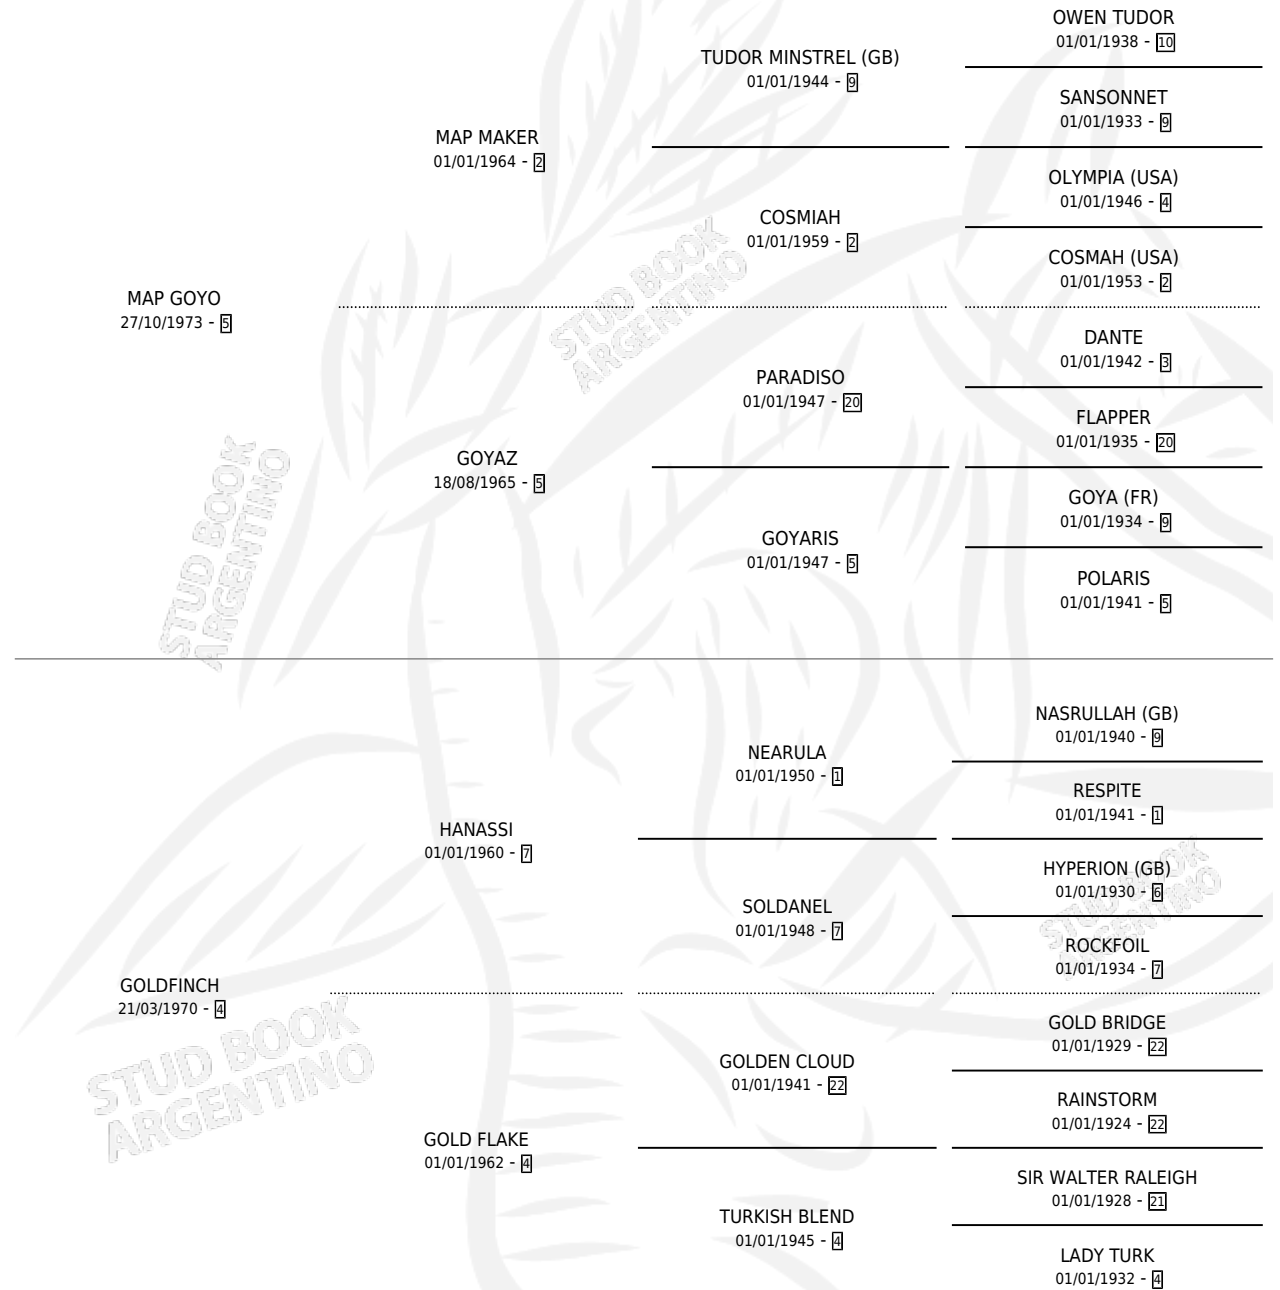

MAP RANZAZU

por MAP GOYO y GOLDFINCH por HANASSI

Argentina · Hembra · Zaino Doradillo · SP · 07/11/1984
Familia 4-I · Volumen 32

ESTADO

TIPIFICACIÓN SANGUÍNEA	X
TIPIFICACIÓN POR ADN	X
PASAPORTE	X
IDENTIFICACIÓN POR MICROCHIP	X
REPRODUCTOR	X

Lugar de nacimiento: Campo particular

Criador: Nahuel

PEDIGREE

MAP RANZAZU

Datos oficiales del Stud Book Argentino

Documento generado el 10/05/2026

studbook.org.ar