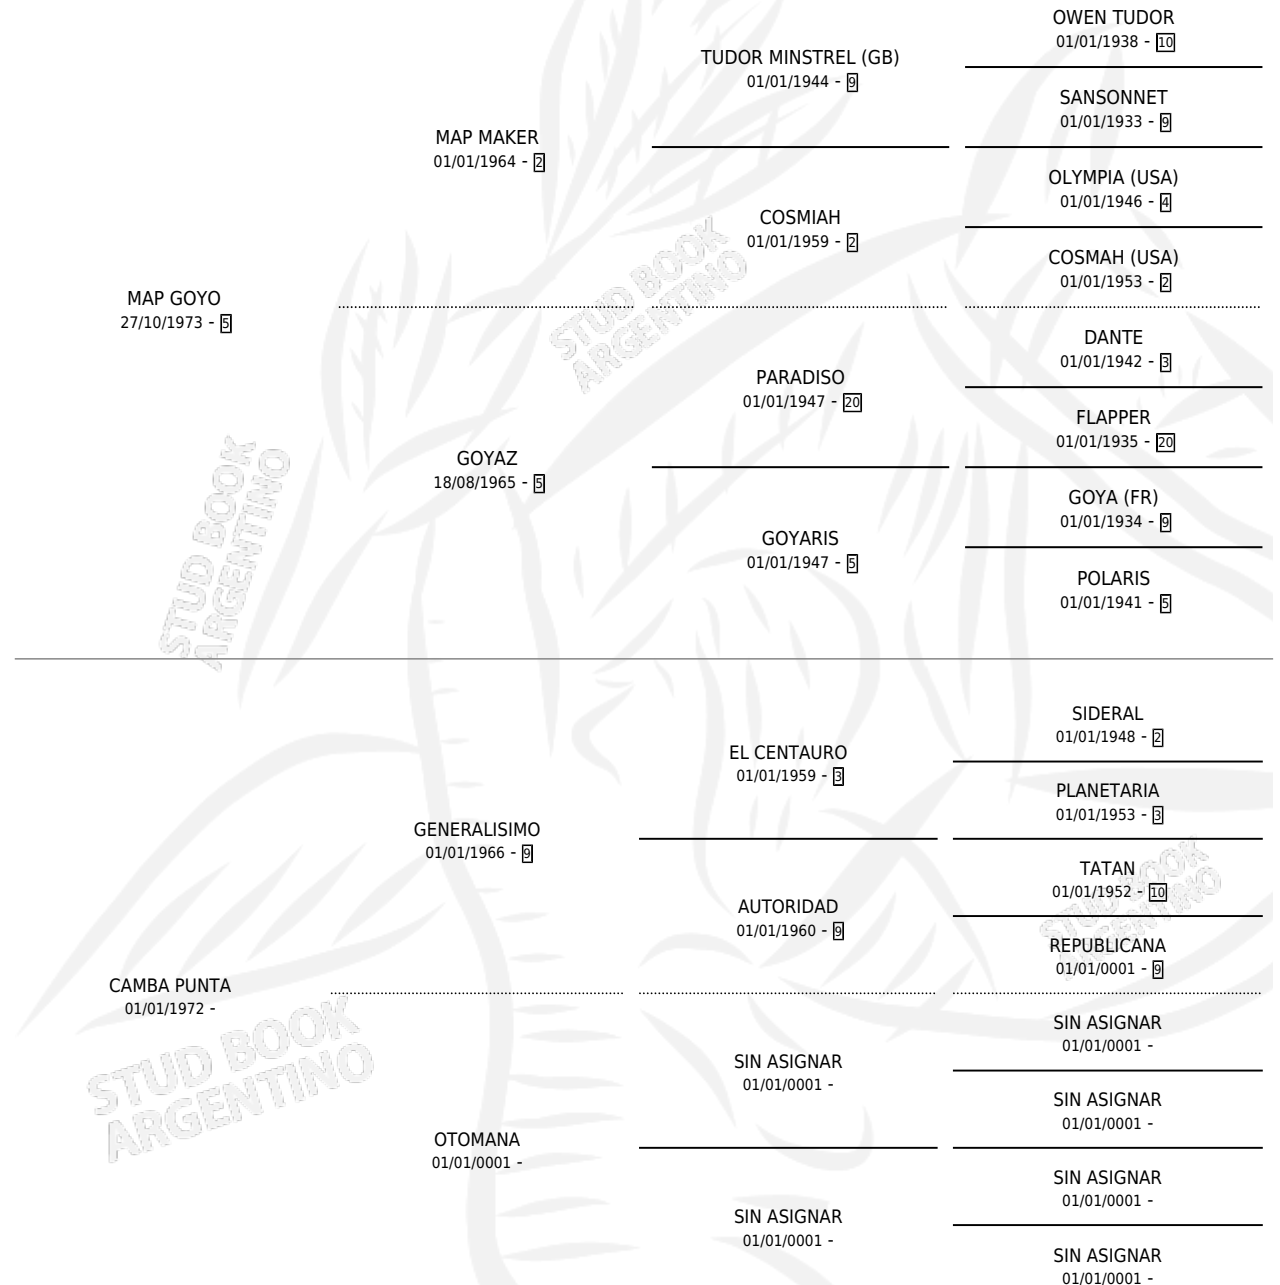

MAP PUNTA

por MAP GOYO y CAMBA PUNTA por GENERALISIMO

Argentina · Macho · Alazan · SP · 11/11/1984
Familia · Volumen 32

ESTADO

TIPIFICACIÓN SANGUÍNEA	X
TIPIFICACIÓN POR ADN	X
PASAPORTE	X
IDENTIFICACIÓN POR MICROCHIP	X
REPRODUCTOR	X

Lugar de nacimiento: Campo particular

Criador: Nahuel

PEDIGREE

MAP PUNTA

Datos oficiales del Stud Book Argentino

Documento generado el 27/04/2026

studbook.org.ar