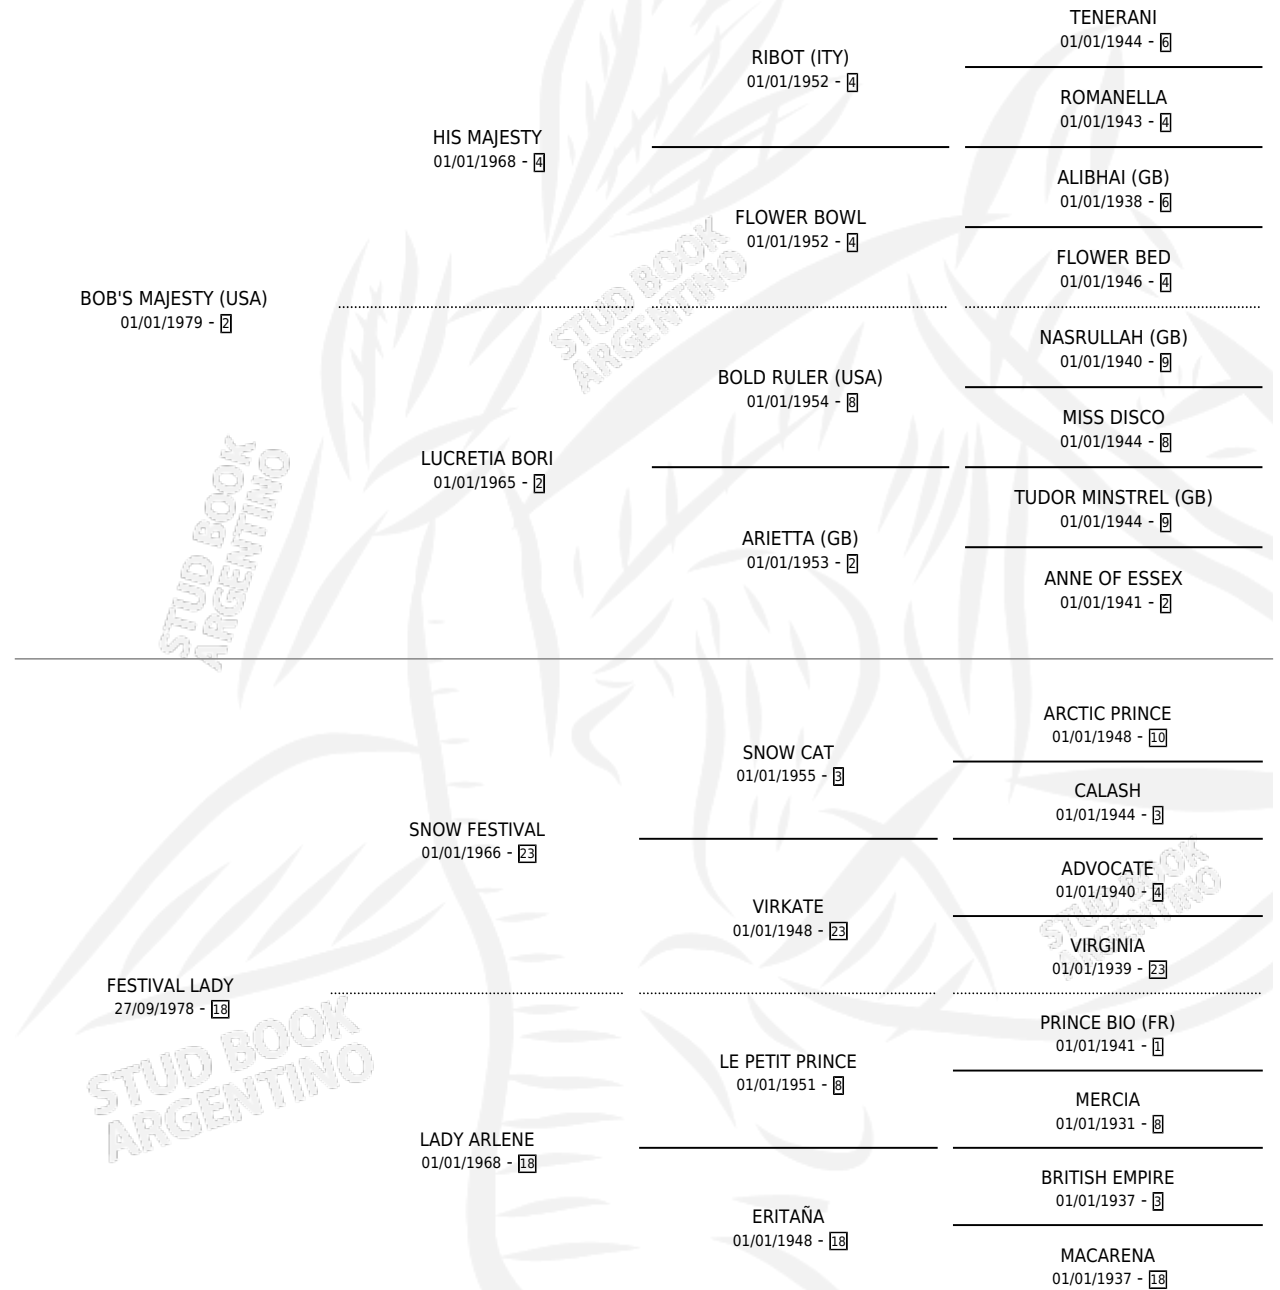

FANTOCHA

por **BOB'S MAJESTY (USA)** y **FESTIVAL LADY** por **SNOW FESTIVAL**

Argentina · Hembra · Zaino Colorado · SP · 05/11/1984
Familia 18-a · Volumen 32

ESTADO

TIPIFICACIÓN SANGUÍNEA	✓
TIPIFICACIÓN POR ADN	X
PASAPORTE	X
IDENTIFICACIÓN POR MICROCHIP	X
REPRODUCTOR	✓

Lugar de nacimiento: Campo particular

Criador: Sin dato

~

HIJOS

	MACHOS	HEMBRAS
4 NACIERON	3	1
2 CORRIERON	1	1
1 GANARON	1	0

0	0	0
GANADORES CL	GANADORES GR	GANADORES G1

PEDIGREE

S

cimientos 4 / Efectividad 36.36%

PADRILLO	PRODUCTO	CRIADOR	1ER SERVICIO	ÚLTIMO SERVICIO
BODY GLOVE	Ø		15/11/2002	27/12/2002
FANTOCHA	Ø		24/10/2001	24/10/2001
BODY GLOVE	LINDO BODI (M Z, 15/10/2001)	SIN DATO	19/10/2000	19/10/2000
PINK FLOYD	Ø		07/12/1998	09/12/1998
LOGICAL TOSS	FAN TAN TOSS (M Z, 26/11/1998)	JAMES LORENA	18/12/1997	20/12/1997
LOGICAL TOSS	VASCA PORFIADA (H Z, 18/11/1997)	JAMES LORENA	02/12/1996	07/12/1996
EL AVENTURADO	Ø		29/08/1993	23/09/1993
METRONOMIC (USA)	APURATE JOHNNY (M Z, 02/10/1991)	SIN DATO	27/09/1990	02/10/1990
MATUN	Ø		15/08/1989	06/09/1989
MATUN	Ø		13/09/1988	23/10/1988
MATUN	Ø		02/10/1987	05/10/1987