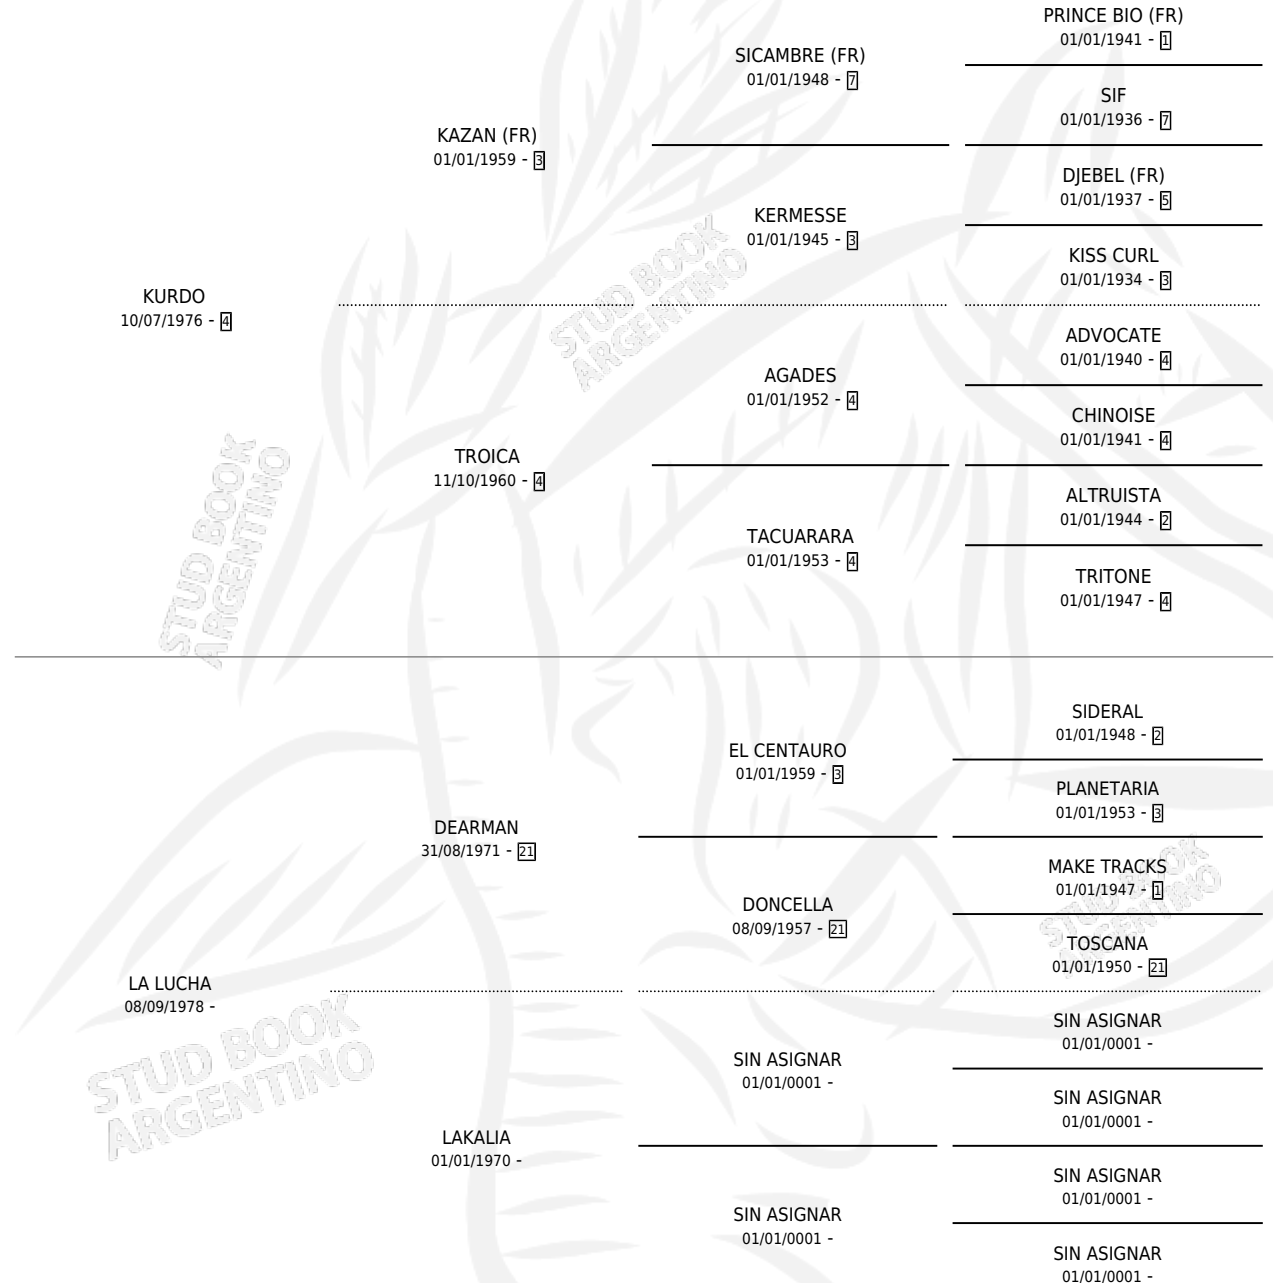

EL CHOCADOR

por KURDO y LA LUCHA por DEARMAN

Argentina · Macho · Alazan · SP · 24/10/1984
Familia · Volumen 32

ESTADO

TIPIFICACIÓN SANGUÍNEA	X
TIPIFICACIÓN POR ADN	X
PASAPORTE	X
IDENTIFICACIÓN POR MICROCHIP	X
REPRODUCTOR	X

Lugar de nacimiento: Campo particular

Criador: Sin dato

PEDIGREE

CAMPAÑA

Solo carreras oficiales de Argentina

POR EDAD

EDAD	CC	1°	2°	3°	4°	5°	NP	CLC	CLG	CLCG1	CLGG1	IMPORTE	GANANCIA / CC
4 AÑOS	1	0	0	0	0	0	1	0	0	0	0	\$0	\$0
5 AÑOS	7	2	0	1	2	1	1	0	0	0	0	\$525,000	\$75,000
6 AÑOS	3	2	0	0	0	0	1	0	0	0	0	\$0	\$0
TOTALES	11	4	0	1	2	1	3	0	0	0	0	\$525,000	\$47,727
%		36.4%	0.0%	9.1%	18.2%	9.1%	27.3%	0.0%	0.0%	0.0%	0.0%		

Ganador de 4 carreras en Palermo y Rosario - \$525,000, a los 5 y 6 años.

POR DISTANCIA

HIPODROMO	CC	1°	2°	3°	4°	5°	NP	CLC	CLG	CLCG1	CLGG1	IMPORTE
ROSARIO	4	3	0	0	0	0	1	0	0	0	0	\$0
1000 MTS	1	0	0	0	0	0	1	0	0	0	0	\$0
1200 MTS	3	3	0	0	0	0	0	0	0	0	0	\$0
PALERMO	4	1	0	1	0	1	1	0	0	0	0	\$525,000
1000 MTS	4	1	0	1	0	1	1	0	0	0	0	\$525,000
SAN ISIDRO	3	0	0	0	2	0	1	0	0	0	0	\$0
1000 MTS	3	0	0	0	2	0	1	0	0	0	0	\$0