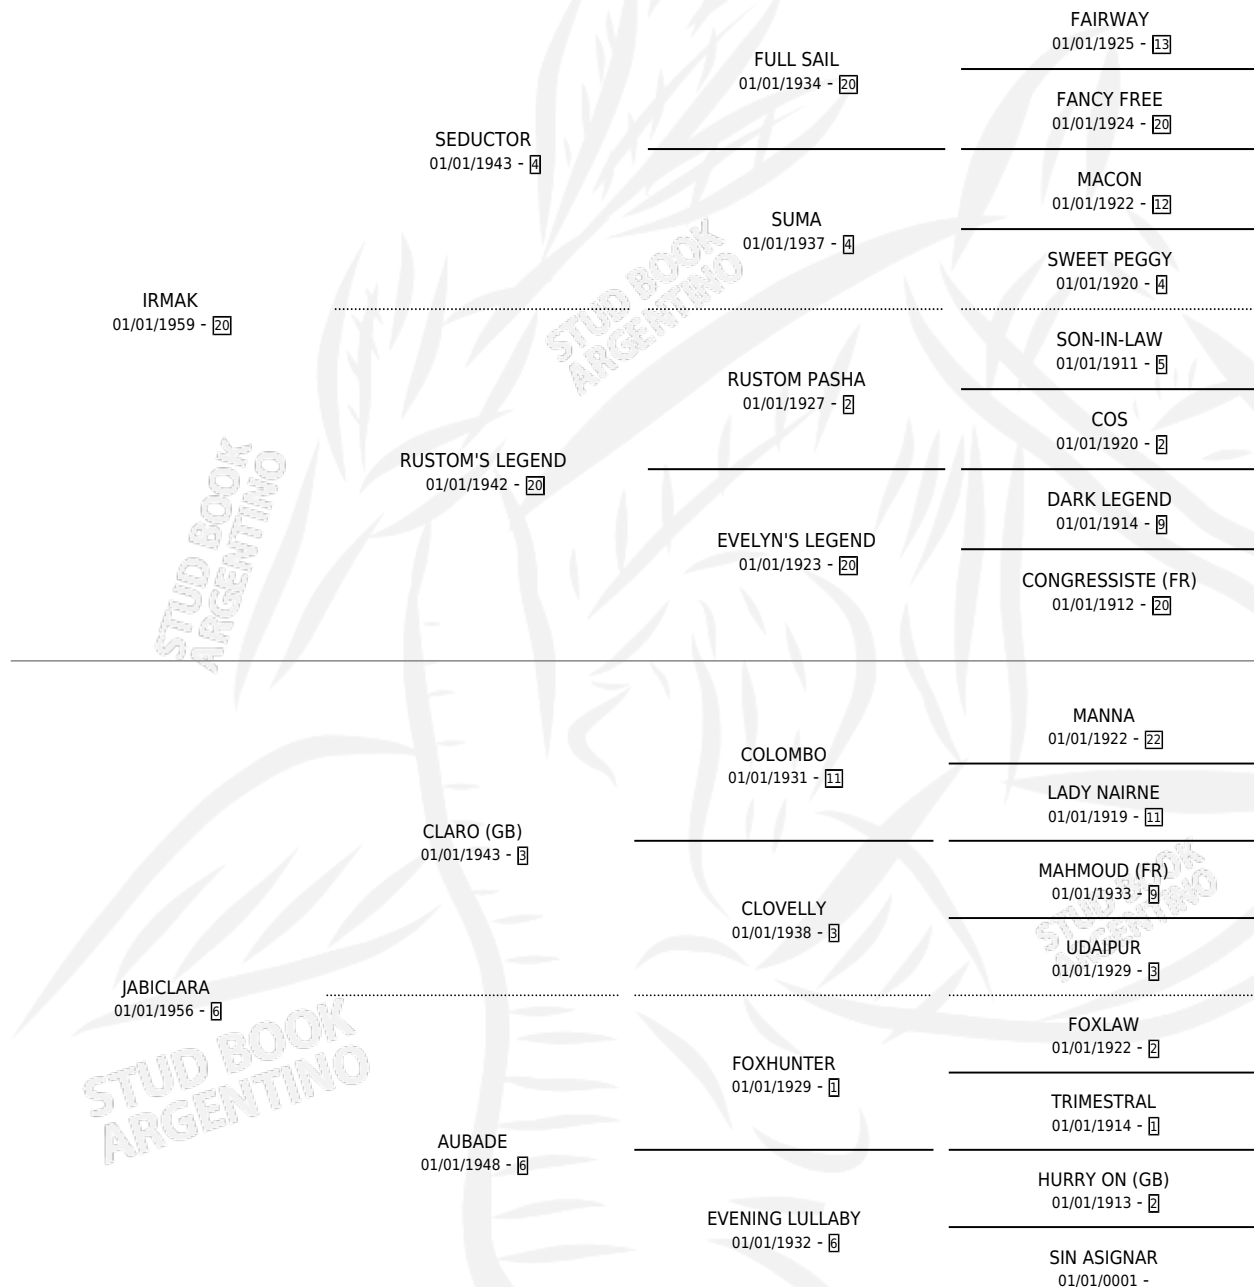

JILT

por IRMAK y JABICLARA por CLARO (GB)

Argentina · Hembra · Alazan · SP · 01/01/1968
Familia 6-d · Volumen 26

ESTADO

TIPIFICACIÓN SANGUÍNEA	X
TIPIFICACIÓN POR ADN	X
PASAPORTE	X
IDENTIFICACIÓN POR MICROCHIP	X
REPRODUCTOR	✓

Lugar de nacimiento: Campo particular

Criador: Sin dato

~

HIJOS

	MACHOS	HEMBRAS
6 NACIERON	1	5
2 CORRIERON	1	1
1 GANARON	0	1
0 GANADORES CL	0 GANADORES GR	0 GANADORES G1

PEDIGREE