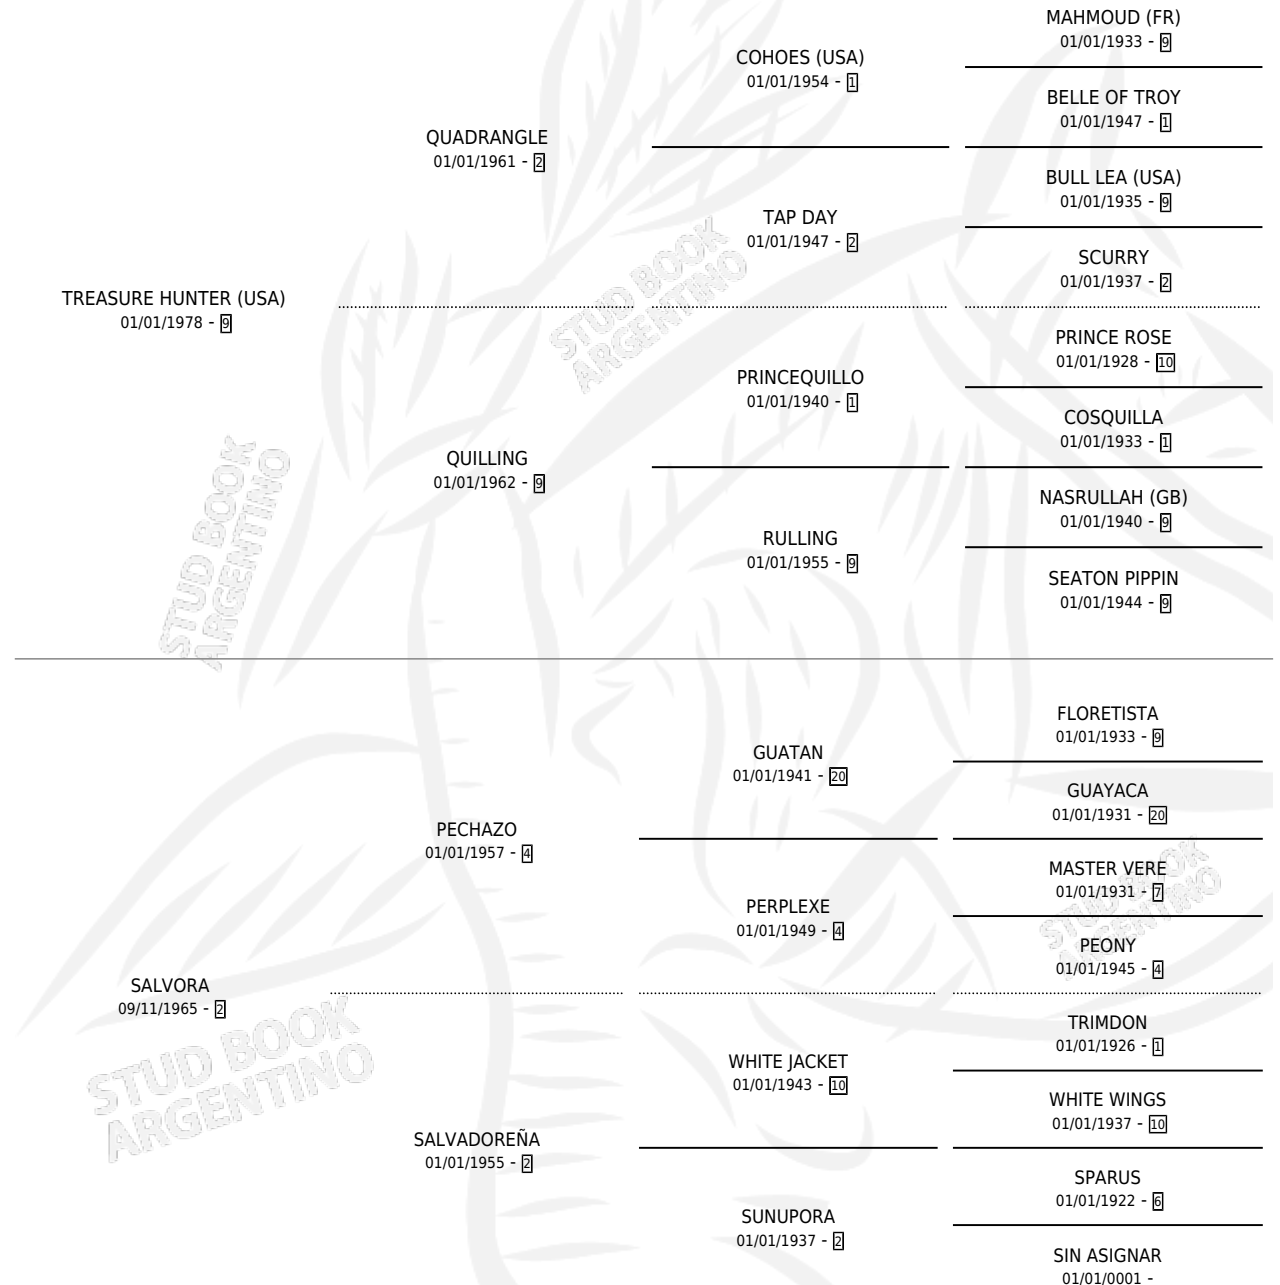

SALDANHA

por **TREASURE HUNTER (USA)** y **SALVORA** por **PEHAZO**

Argentina · Hembra · Alazan · SP · 06/11/1984
Familia 2-h · Volumen 32

ESTADO

TIPIFICACIÓN SANGUÍNEA	X
TIPIFICACIÓN POR ADN	X
PASAPORTE	X
IDENTIFICACIÓN POR MICROCHIP	X
REPRODUCTOR	X

Lugar de nacimiento: Campo particular

Criador: Sin dato

PEDIGREE

SALDANHA

Datos oficiales del Stud Book Argentino

Documento generado el 02/05/2026

studbook.org.ar