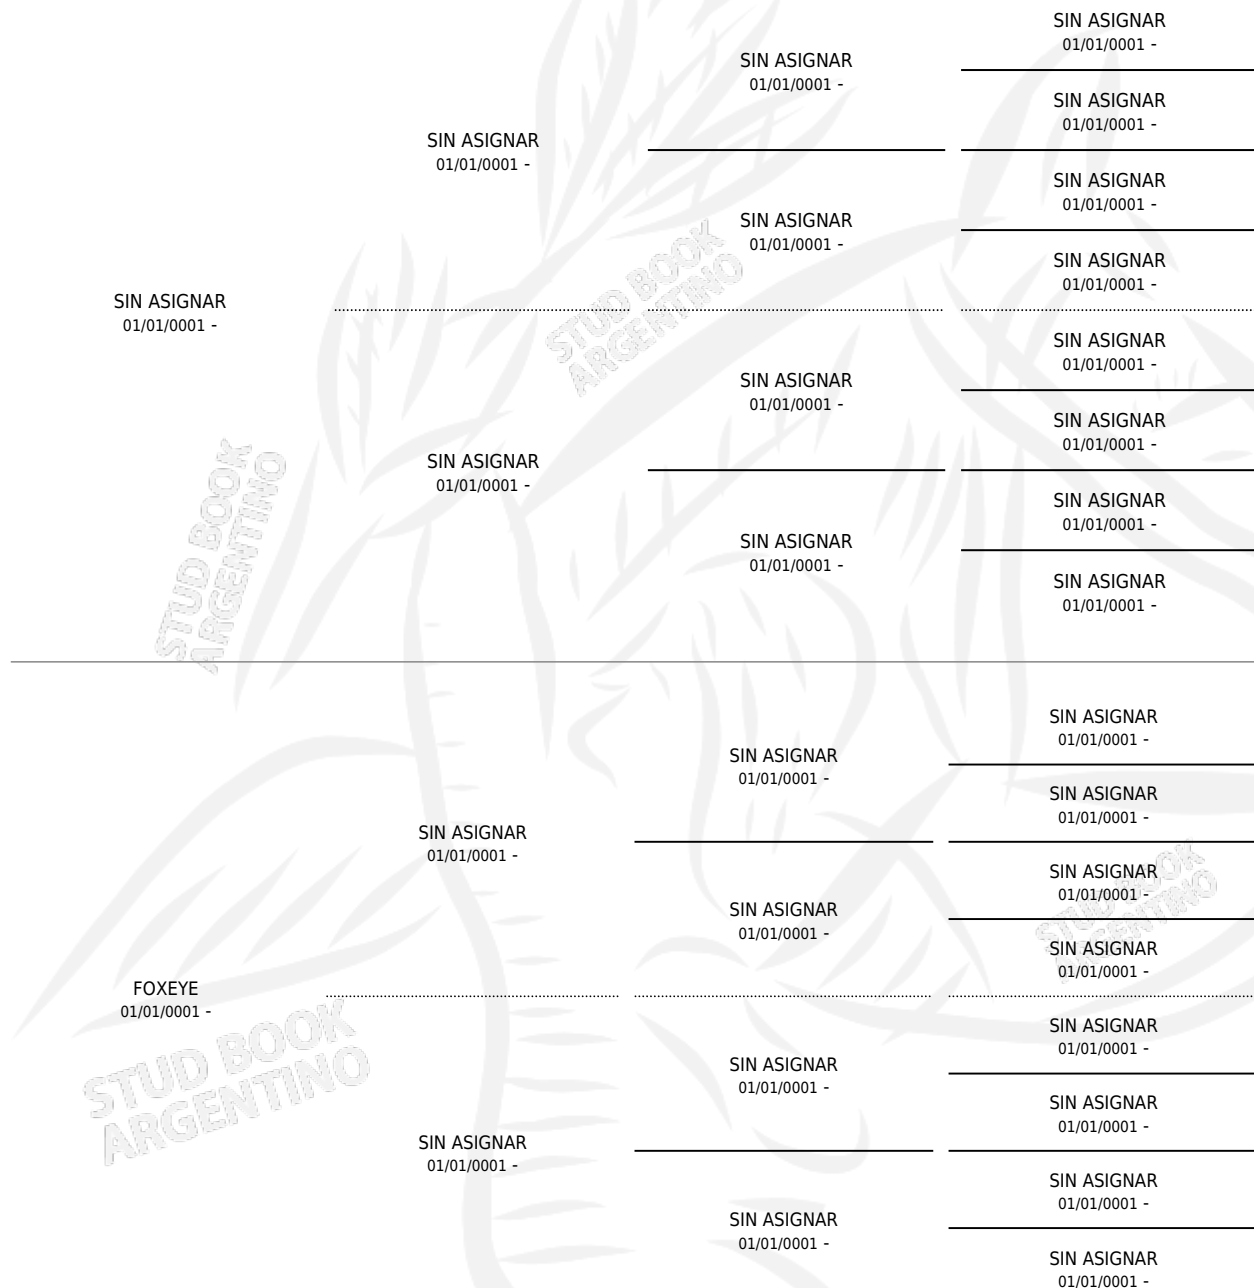

FOXA

por SIN ASIGNAR y FOXEYE por SIN ASIGNAR

Argentina · Hembra · Zaino · SP · 01/01/1968
Familia · Volumen 26

ESTADO

TIPIFICACIÓN SANGUÍNEA	X
TIPIFICACIÓN POR ADN	X
PASAPORTE	X
IDENTIFICACIÓN POR MICROCHIP	X
REPRODUCTOR	✓

Lugar de nacimiento: Campo particular

Criador: Sin dato

~

HIJOS

	MACHOS	HEMBRAS
8 NACIERON	1	7

SIN ACTUACIONES

PEDIGREE

S

mientos 4 / Efectividad 66.67%

PADRILLO	PRODUCTO	CRIADOR	1ER SERVICIO	ÚLTIMO SERVICIO
EAST CAR TINAJERO	GRAN FOXA (H Z, 06/11/1989)	SIN DATO	19/11/1988	19/11/1988
FOXA TINAJERO	ANSILTA (H Z, 18/10/1988)	SIN DATO	31/10/1987	03/11/1987
Datos oficiales del Stud Book Argentino TINAJERO	LINDAFOX (M A, 20/10/1987)	SIN DATO	06/09/1986	03/12/1986
TINAJERO	Ø		21/12/1985	21/12/1985
HOT ROAD	Ø			
TINAJERO	LINDAFOX (H Z, 25/11/1985)	SIN DATO		