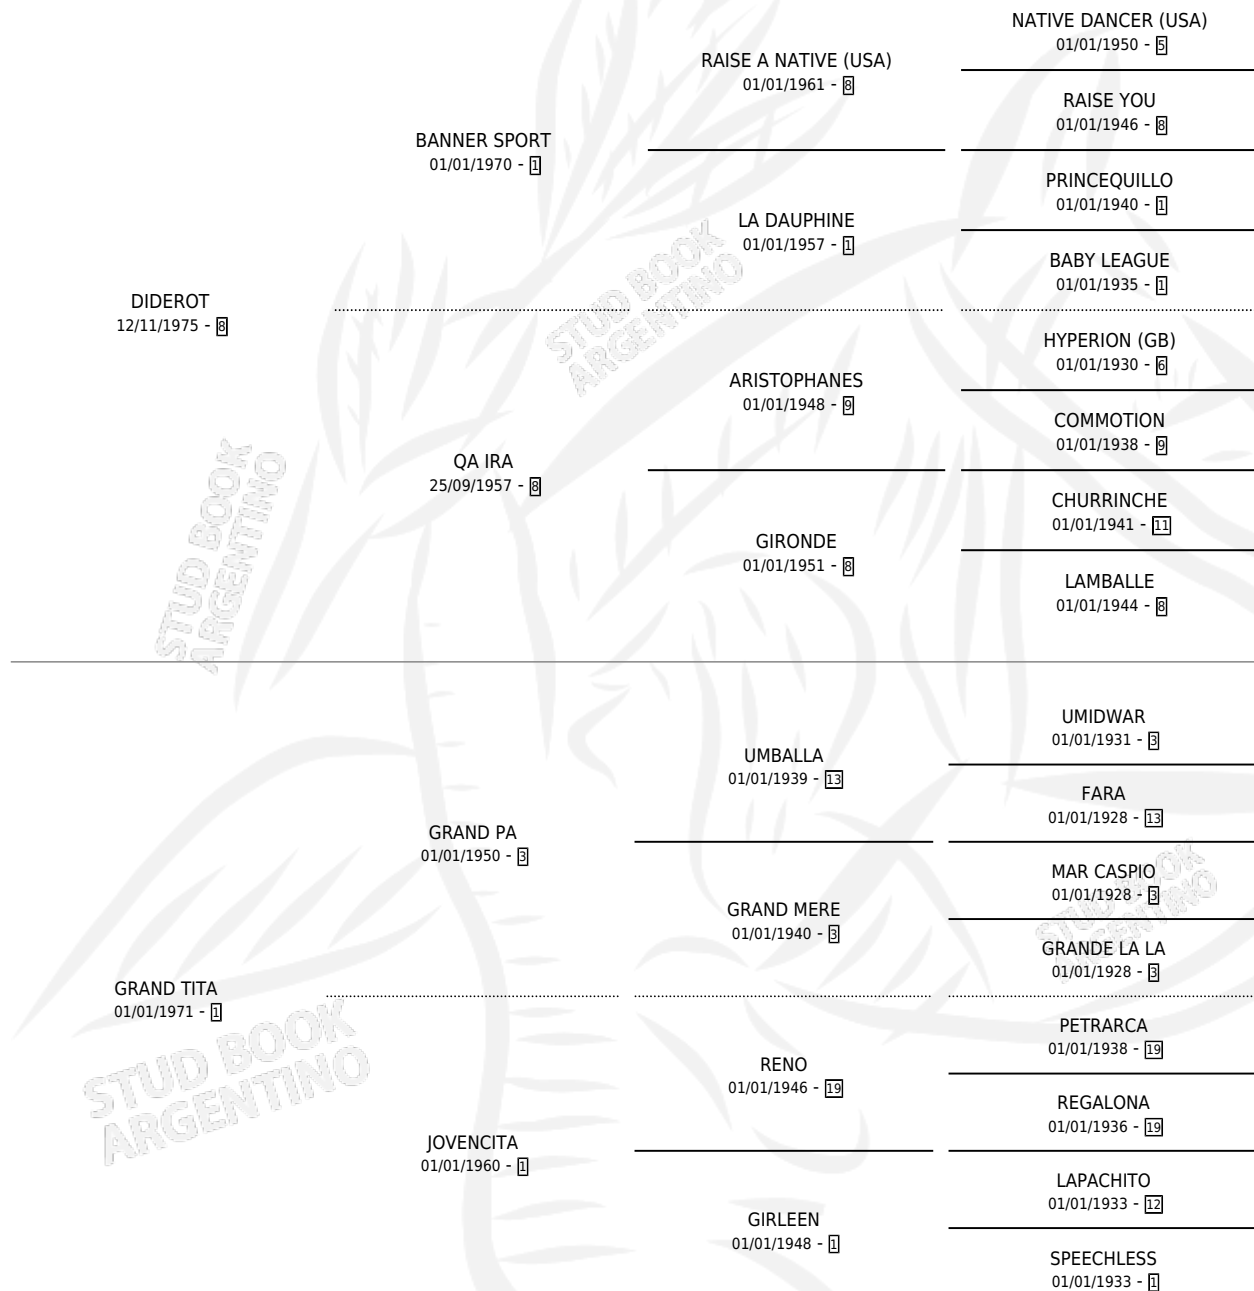

GRAN AZULEÑO

por **DIDEROT** y **GRAND TITA** por **GRAND PA**

Argentina · Macho · Zaino · SP · 10/11/1984
Familia 1 · Volumen 32

ESTADO

TIPIFICACIÓN SANGUÍNEA	X
TIPIFICACIÓN POR ADN	X
PASAPORTE	X
IDENTIFICACIÓN POR MICROCHIP	X
REPRODUCTOR	X

Lugar de nacimiento: Campo particular

Criador: Sin dato

PEDIGREE