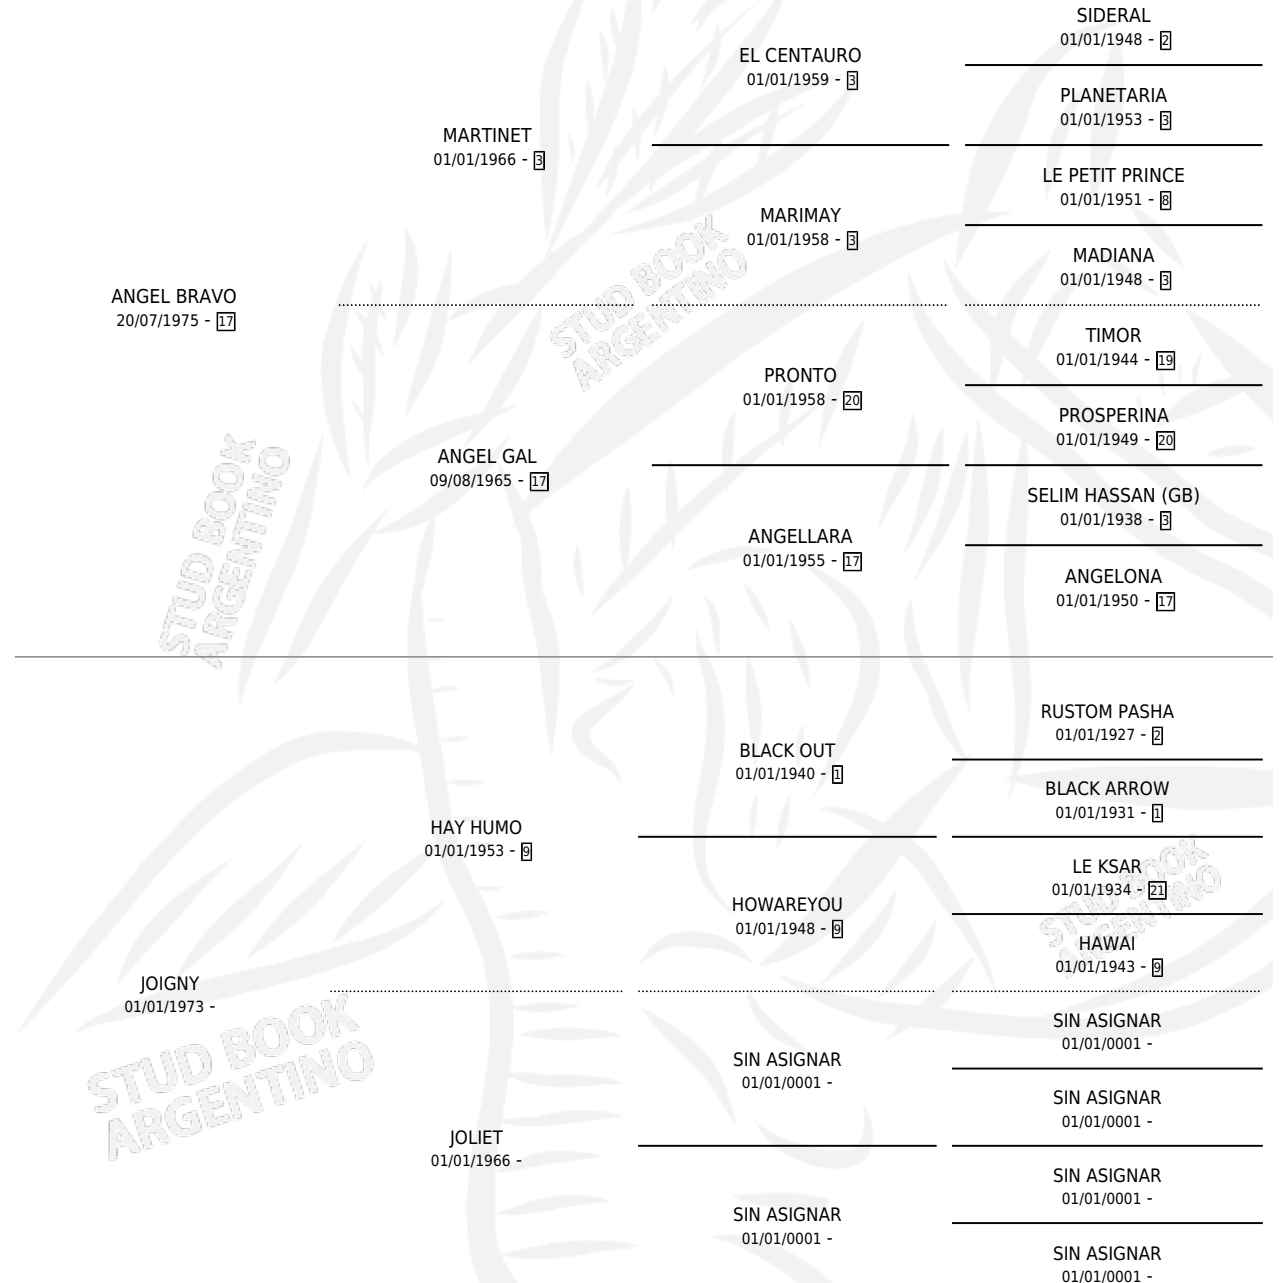

JOTA BRAVA

por ANGEL BRAVO y JOIGNY por HAY HUMO

Argentina · Hembra · Alazan · SP · 24/10/1984
Familia · Volumen 32

ESTADO

TIPIFICACIÓN SANGUÍNEA	X
TIPIFICACIÓN POR ADN	X
PASAPORTE	X
IDENTIFICACIÓN POR MICROCHIP	X
REPRODUCTOR	X

Lugar de nacimiento: Campo particular

Criador: Sin dato

PEDIGREE

JOTA BRAVA

Datos oficiales del Stud Book Argentino

Documento generado el 15/05/2026

studbook.org.ar