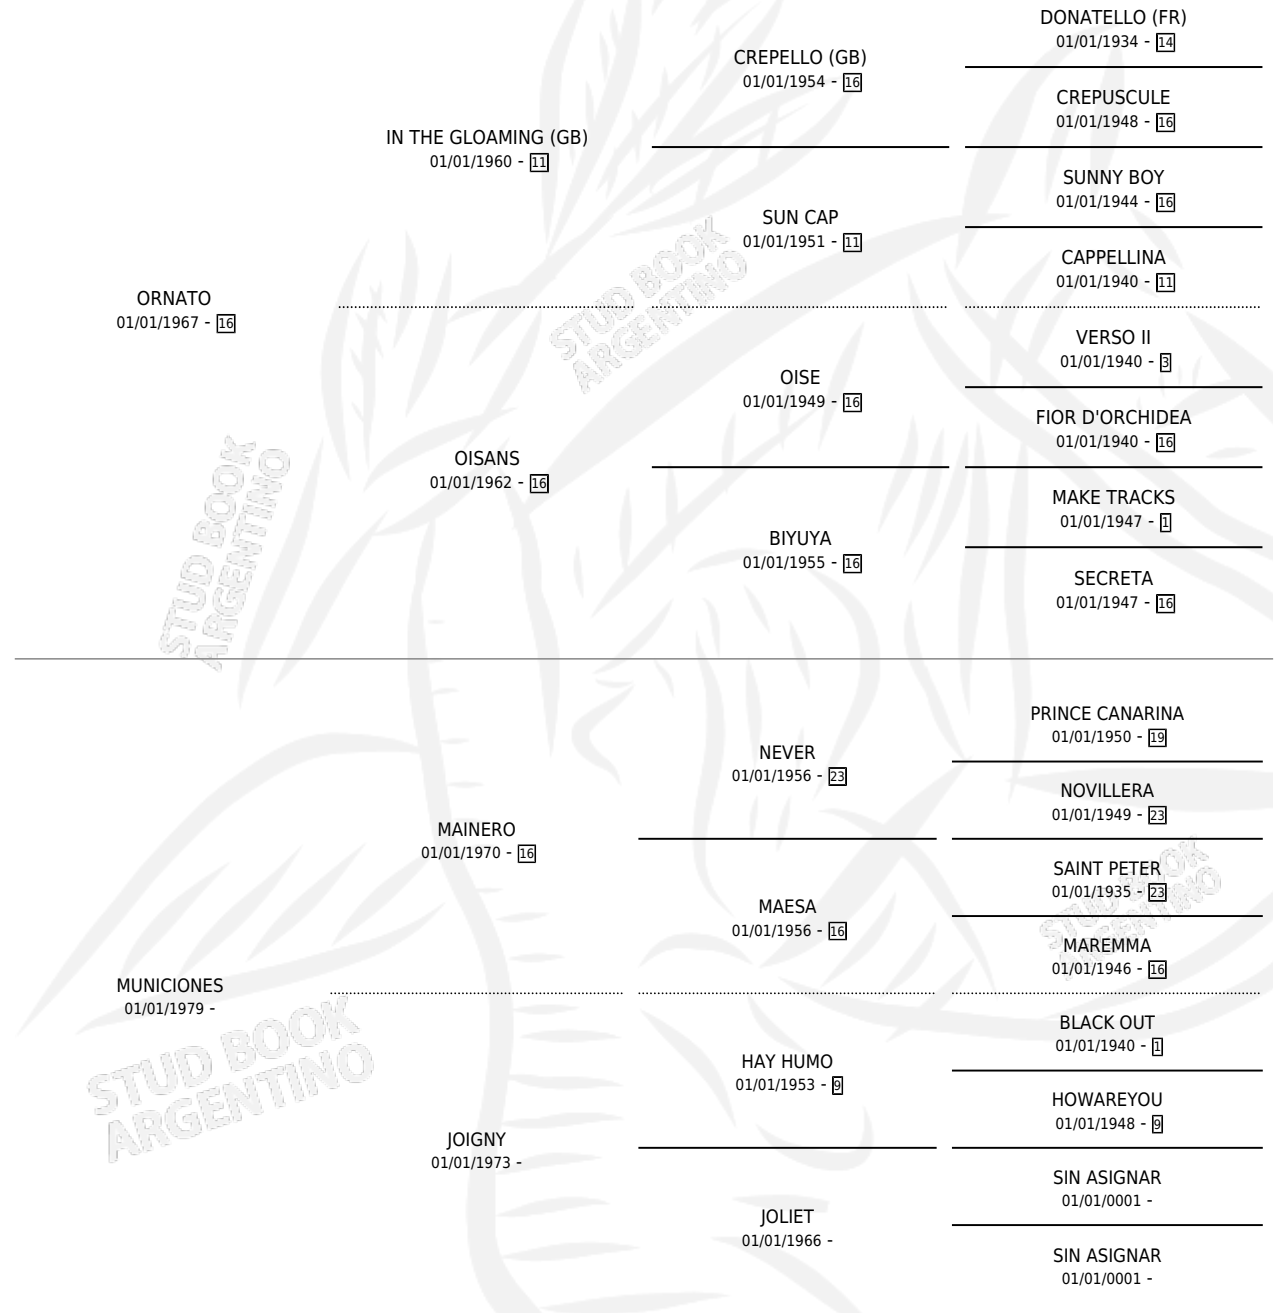

# OTRA CARGA

por **ORNATO** y **MUNICIONES** por **MAINERO**

Argentina · Hembra · Alazan · SP · 09/11/1984  
Familia · Volumen 32

## ESTADO

TIPIFICACIÓN SANGUÍNEA	X
TIPIFICACIÓN POR ADN	X
PASAPORTE	X
IDENTIFICACIÓN POR MICROCHIP	X
REPRODUCTOR	X

**Lugar de nacimiento:** Campo particular

**Criador:** Zoraida

## PEDIGREE