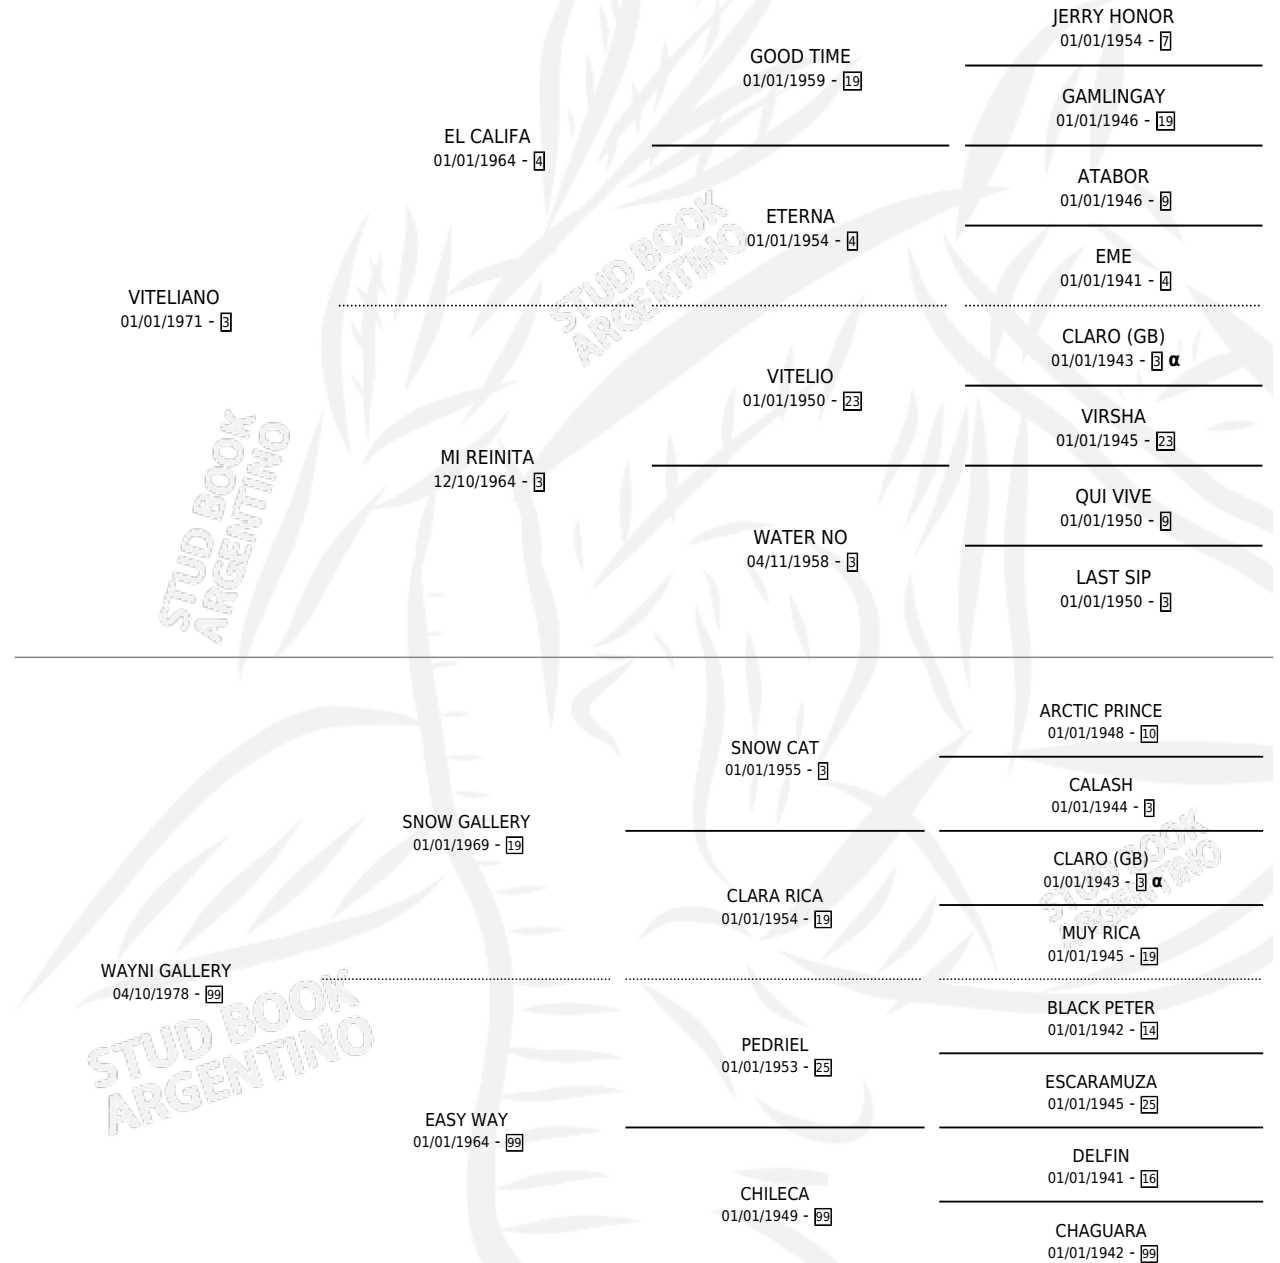

WANDA GALLERY

por VITELIANO y WAYNI GALLERY por SNOW GALLERY

Argentina · Hembra · Alazan · SP · 23/11/1984
Familia 99 · Volumen 32

ESTADO

TIPIFICACIÓN SANGUÍNEA	X
TIPIFICACIÓN POR ADN	X
PASAPORTE	X
IDENTIFICACIÓN POR MICROCHIP	X
REPRODUCTOR	✓

Lugar de nacimiento: Campo particular

Criador: Sin dato

PEDIGREE

INBREEDING : α

S

mientos 0 / Efectividad 0.00%

PADRILLO	PRODUCTO	CRIADOR	1ER SERVICIO	ÚLTIMO SERVICIO
SEIBUN	∅		25/12/1992	25/12/1992
WANDA GALLERY			19/09/1991	08/11/1991
Datos oficiales del Stud Book Argentino			03/12/1990	05/12/1990
SEIBUN	∅		17/10/1989	15/12/1989
studbook.org.ar			31/08/1988	02/09/1988
SEIBUN	∅			