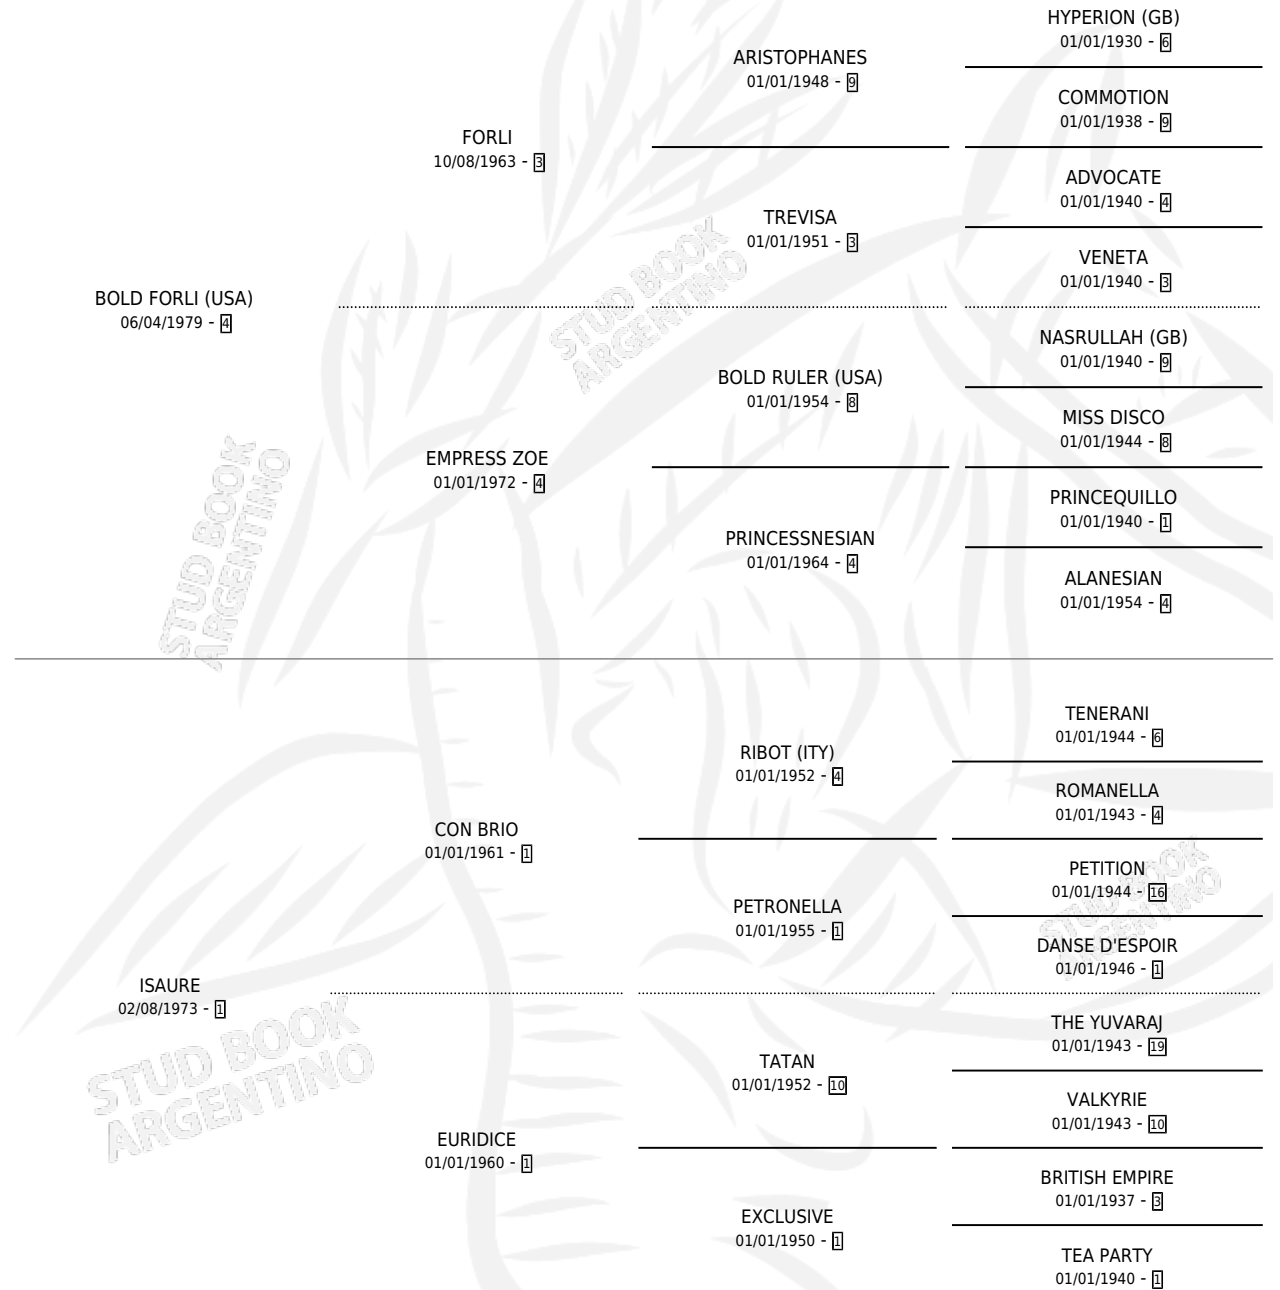

ERGINO

por **BOLD FORLI (USA)** y **ISAURE** por **CON BRIO**

Argentina · Macho · Alazan Tostado · SP · 04/11/1984
Familia 1-I · Volumen 32

ESTADO

TIPIFICACIÓN SANGUÍNEA	X
TIPIFICACIÓN POR ADN	X
PASAPORTE	X
IDENTIFICACIÓN POR MICROCHIP	X
REPRODUCTOR	X

Lugar de nacimiento: San Lorenzo de Areco

Criador: Sin dato

PEDIGREE

EXPORTACIÓN / IMPORTACIÓN

FECHA	MOVIMIENTO	PAÍS
01/09/1988	EXPORTADO	ESTADOS UNIDOS

~

CAMPAÑA

Solo carreras oficiales de Argentina