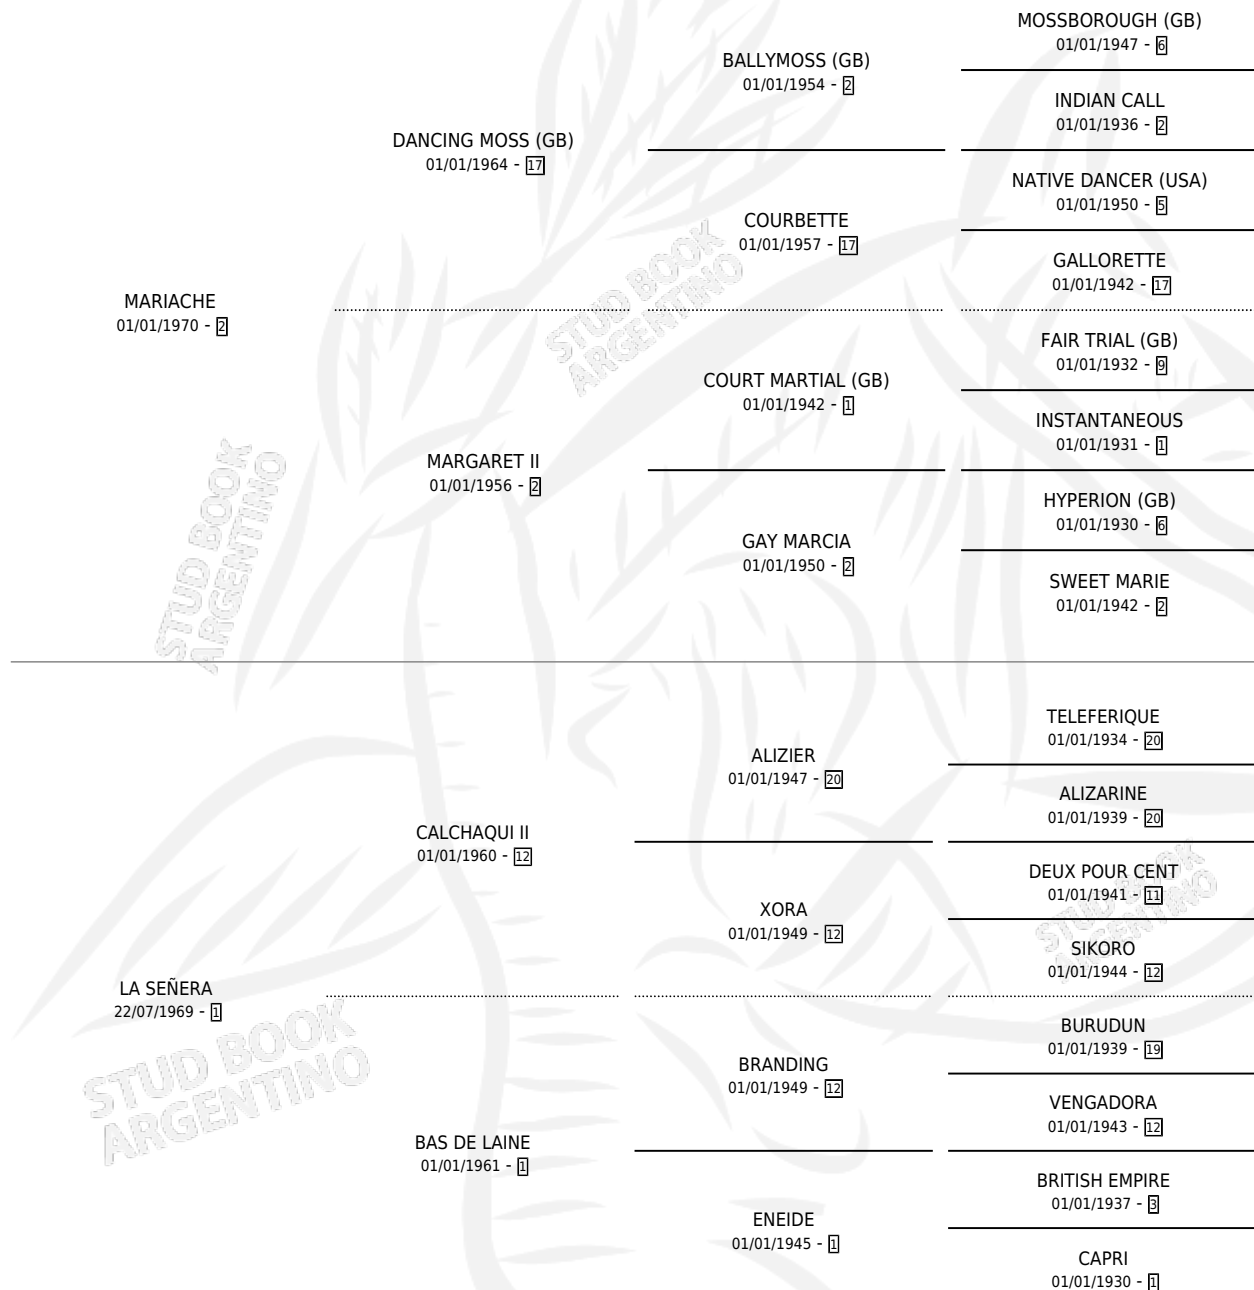

LA ORGULLOSA

por **MARIACHE** y **LA SEÑERA** por **CALCHAQUI II**

Argentina · Hembra · Alazan · SP · 04/11/1984
Familia 1-I · Volumen 32

ESTADO

TIPIFICACIÓN SANGUÍNEA	✓
TIPIFICACIÓN POR ADN	X
PASAPORTE	X
IDENTIFICACIÓN POR MICROCHIP	X
REPRODUCTOR	✓

Lugar de nacimiento: Campo particular

Criador: Otero Juan Carlos

~

HIJOS

	MACHOS	HEMBRAS
6 NACIERON	3	3
4 CORRIERON	2	2
2 GANARON	1	1
0 GANADORES CL	0 GANADORES GR	0 GANADORES G1

PEDIGREE

CAMPAÑA

Solo carreras oficiales de Argentina

Placés en La Plata en 9 carreras disputadas.

POR DISTANCIA

HIPODROMO	CC	1°	2°	3°	4°	5°	NP	CLC	CLG	CLCG1	CLGG1	IMPORTE
LA PLATA	3	0	2	0	0	0	1	0	0	0	0	\$0
1400 MTS	1	0	1	0	0	0	0	0	0	0	0	\$0
1300 MTS	1	0	1	0	0	0	0	0	0	0	0	\$0
1000 MTS	1	0	0	0	0	0	1	0	0	0	0	\$0
SAN ISIDRO	3	0	0	0	0	2	1	0	0	0	0	\$0
1000 MTS	2	0	0	0	0	2	0	0	0	0	0	\$0
1200 MTS	1	0	0	0	0	0	1	0	0	0	0	\$0
PALERMO	3	0	0	0	1	0	2	0	0	0	0	\$0
1000 MTS	2	0	0	0	1	0	1	0	0	0	0	\$0
1400 MTS	1	0	0	0	0	0	1	0	0	0	0	\$0