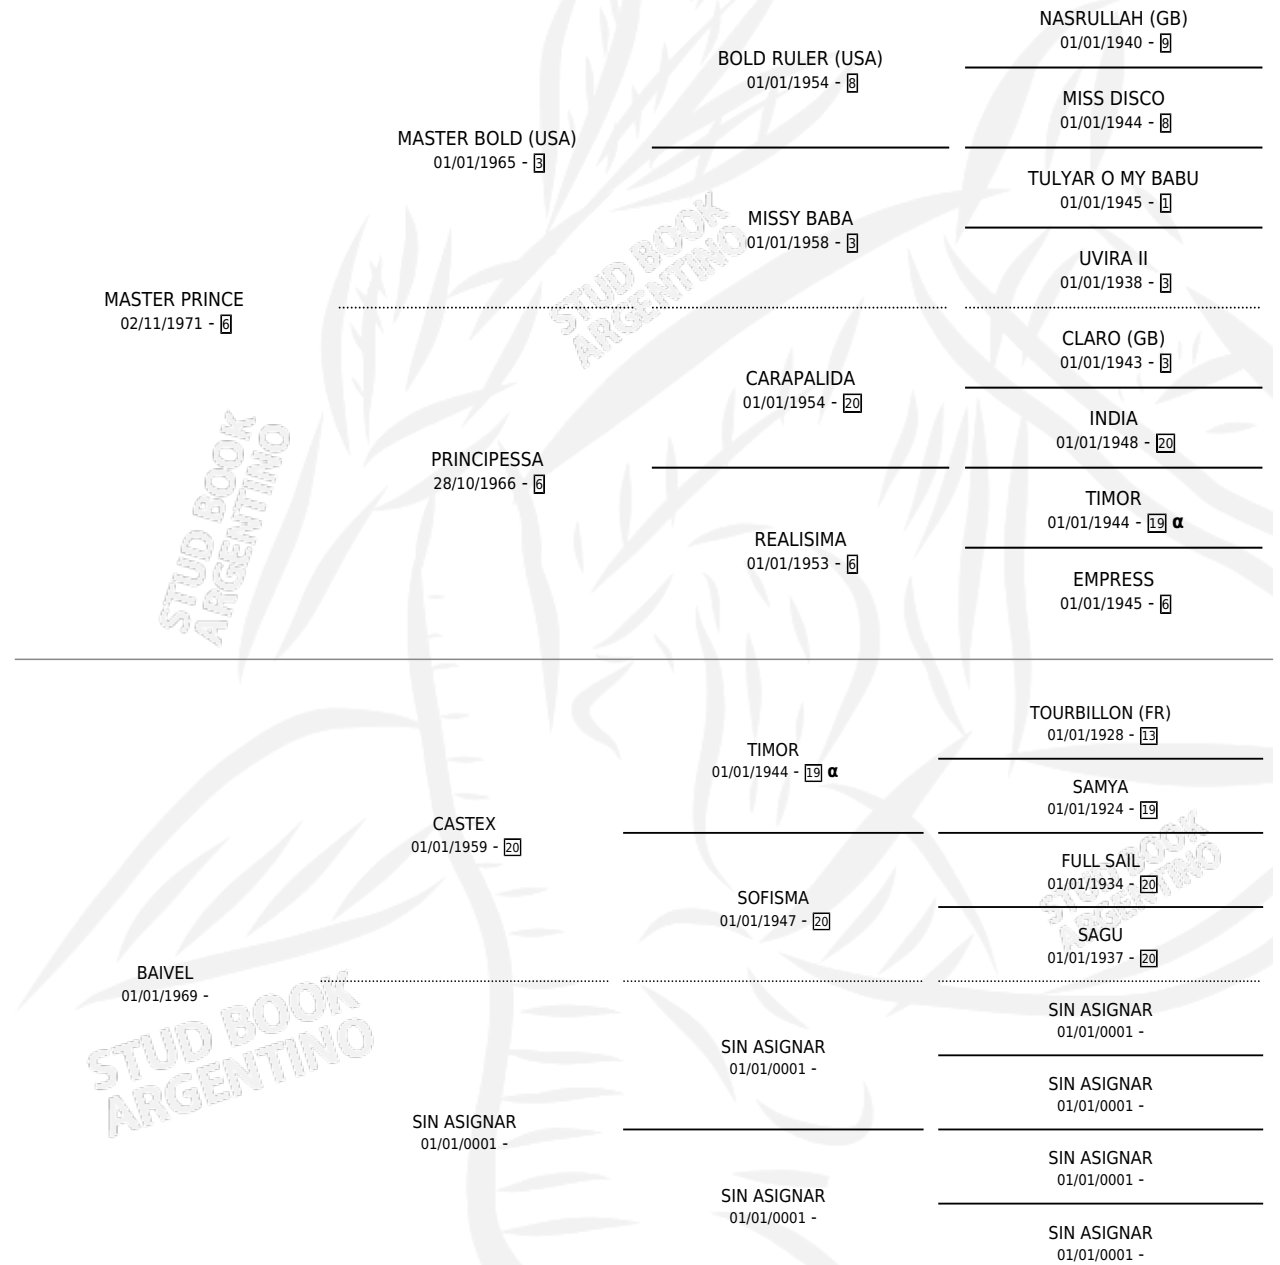

MILLARADA

por MASTER PRINCE y BAIVEL por CASTEX

Argentina · Hembra · Zaino Negro · SP · 20/10/1984
Familia · Volumen 32

ESTADO

TIPIFICACIÓN SANGUÍNEA	X
TIPIFICACIÓN POR ADN	X
PASAPORTE	X
IDENTIFICACIÓN POR MICROCHIP	X
REPRODUCTOR	X

Lugar de nacimiento: Campo particular

Criador: Sin dato

PEDIGREE

INBREEDING : α

MILLARADA

Datos oficiales del Stud Book Argentino

Documento generado el 25/04/2026

studbook.org.ar