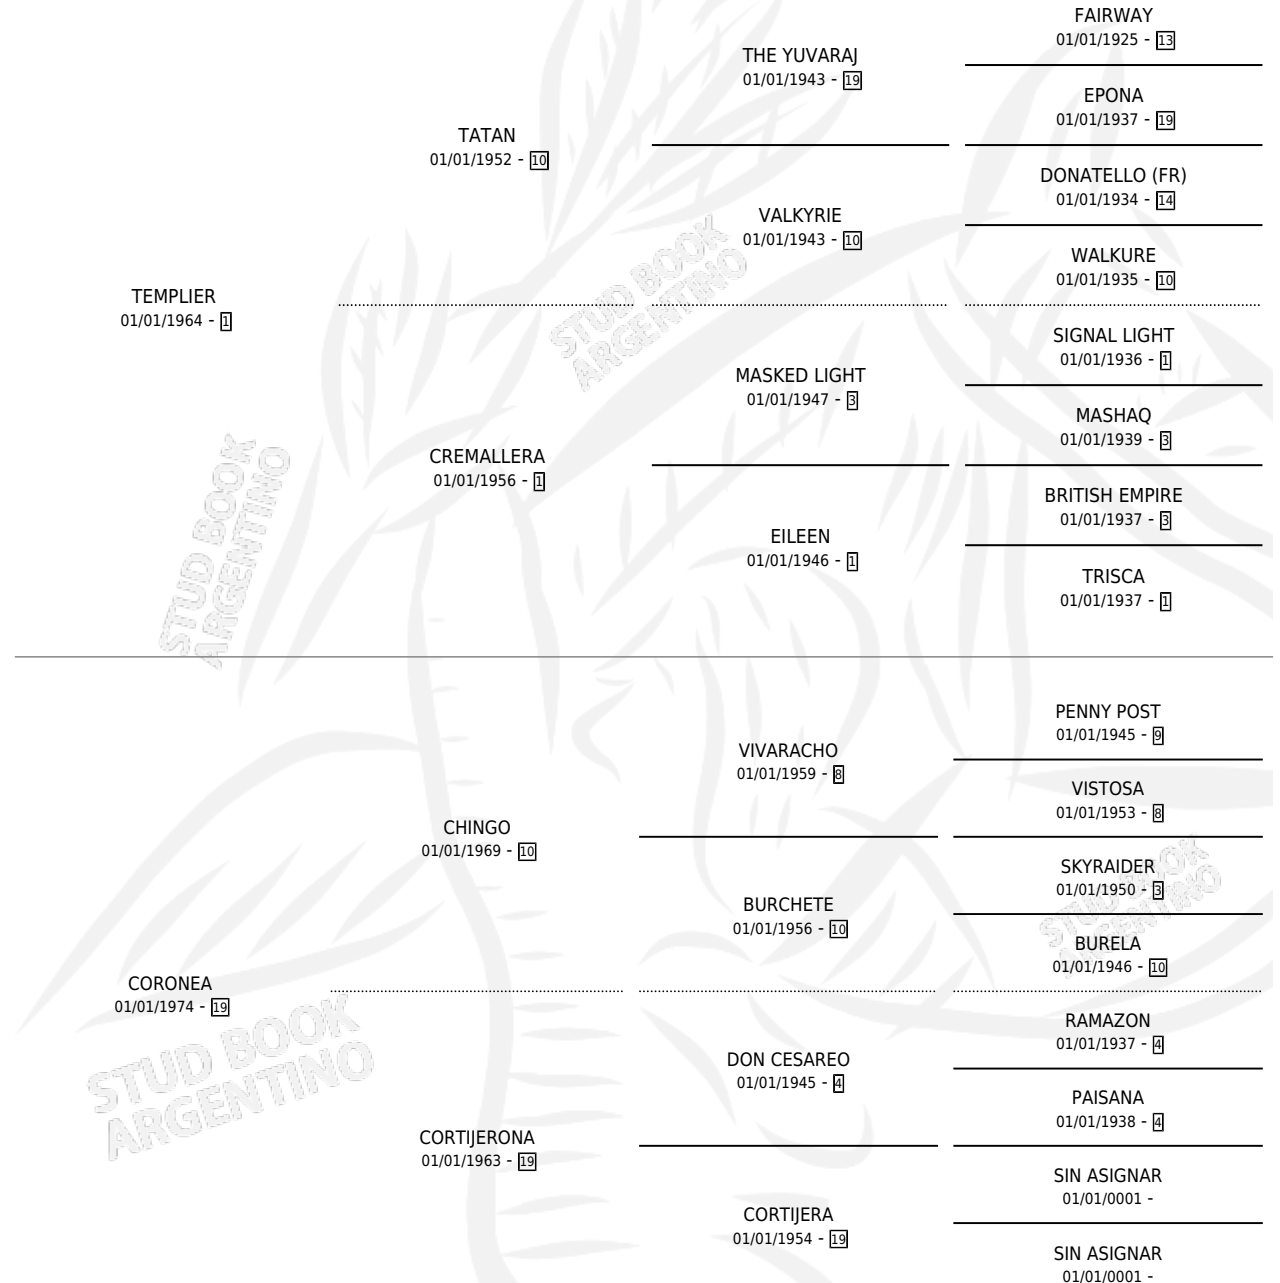

LA BUBOLINA

por **TEMPLIER** y **CORONEA** por **CHINGO**

Argentina · Hembra · Alazan · SP · 07/11/1984
Familia 19-c · Volumen 32

ESTADO

TIPIFICACIÓN SANGUÍNEA	✓
TIPIFICACIÓN POR ADN	X
PASAPORTE	X
IDENTIFICACIÓN POR MICROCHIP	X
REPRODUCTOR	✓

Lugar de nacimiento: Campo particular

Criador: Sin dato

~

HIJOS

	MACHOS	HEMBRAS
3 NACIERON	1	2

SIN ACTUACIONES

PEDIGREE