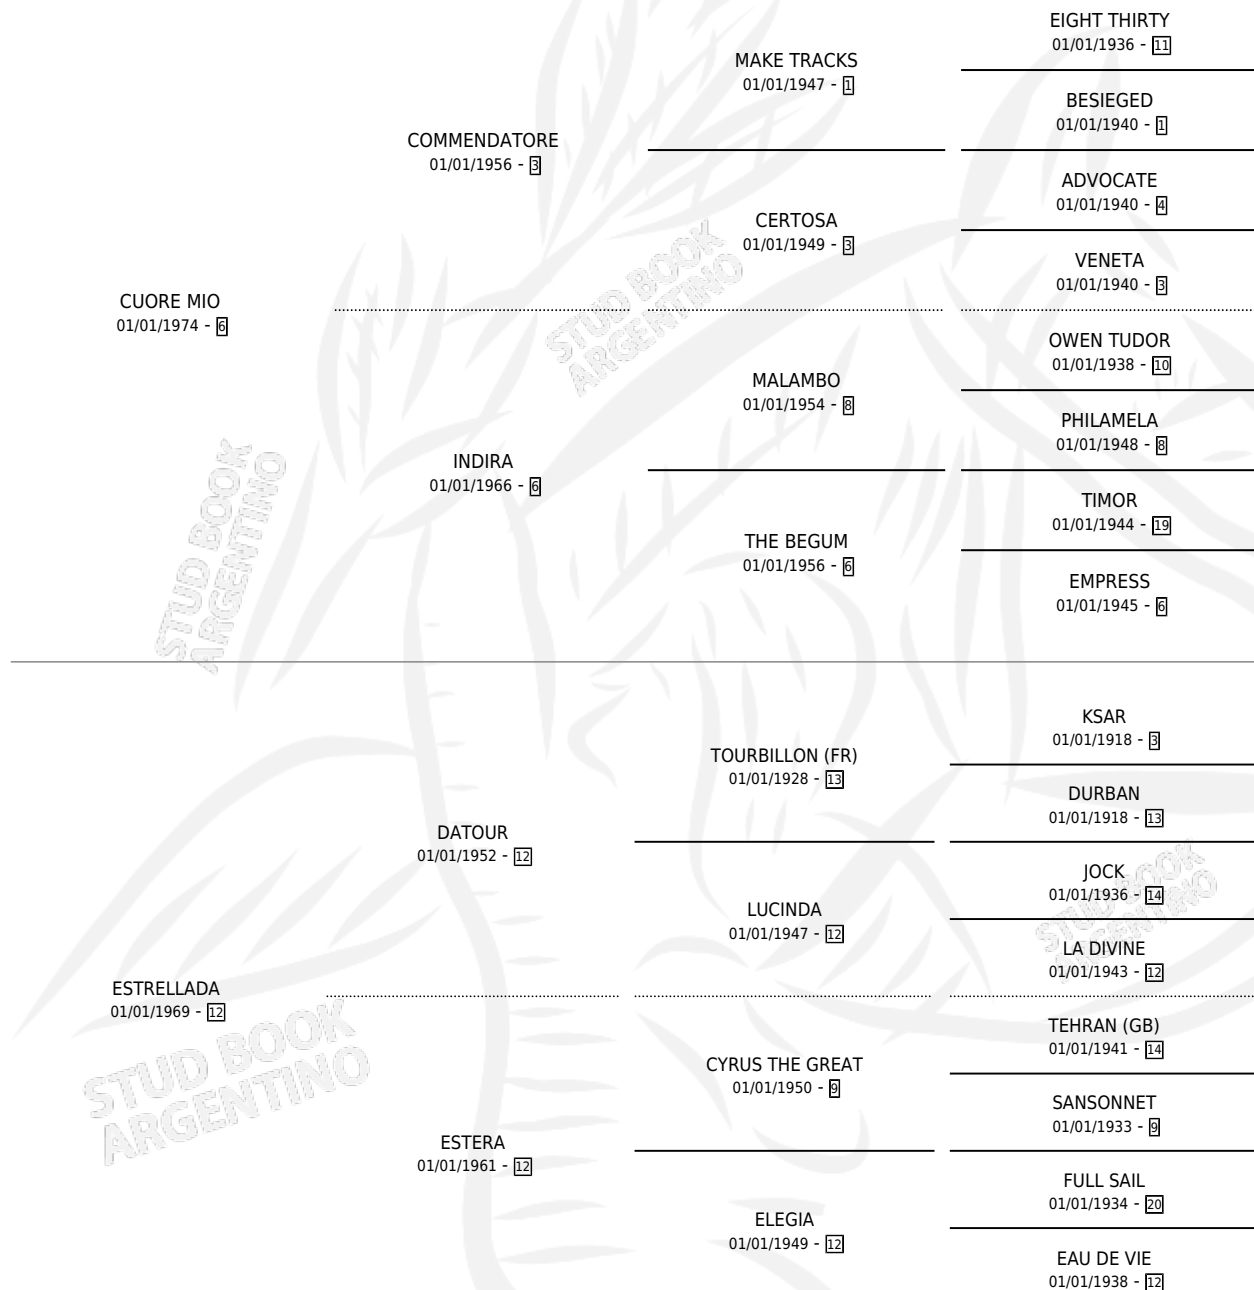

ESTRELLITA MIA

por CUORE MIO y ESTRELLADA por DATOUR

Argentina · Hembra · Alazan · SP · 21/11/1984
Familia 12-d · Volumen 32

ESTADO

TIPIFICACIÓN SANGUÍNEA	✓
TIPIFICACIÓN POR ADN	✓
PASAPORTE	X
IDENTIFICACIÓN POR MICROCHIP	X
REPRODUCTOR	✓

Lugar de nacimiento: Campo particular

Criador: Sin dato

~

HIJOS

	MACHOS	HEMBRAS
7 NACIERON	2	5
3 CORRIERON	1	2
1 GANARON	1	0
0 GANADORES CL	0 GANADORES GR	0 GANADORES G1

PEDIGREE

S

cimientos 7 / Efectividad 58.33%