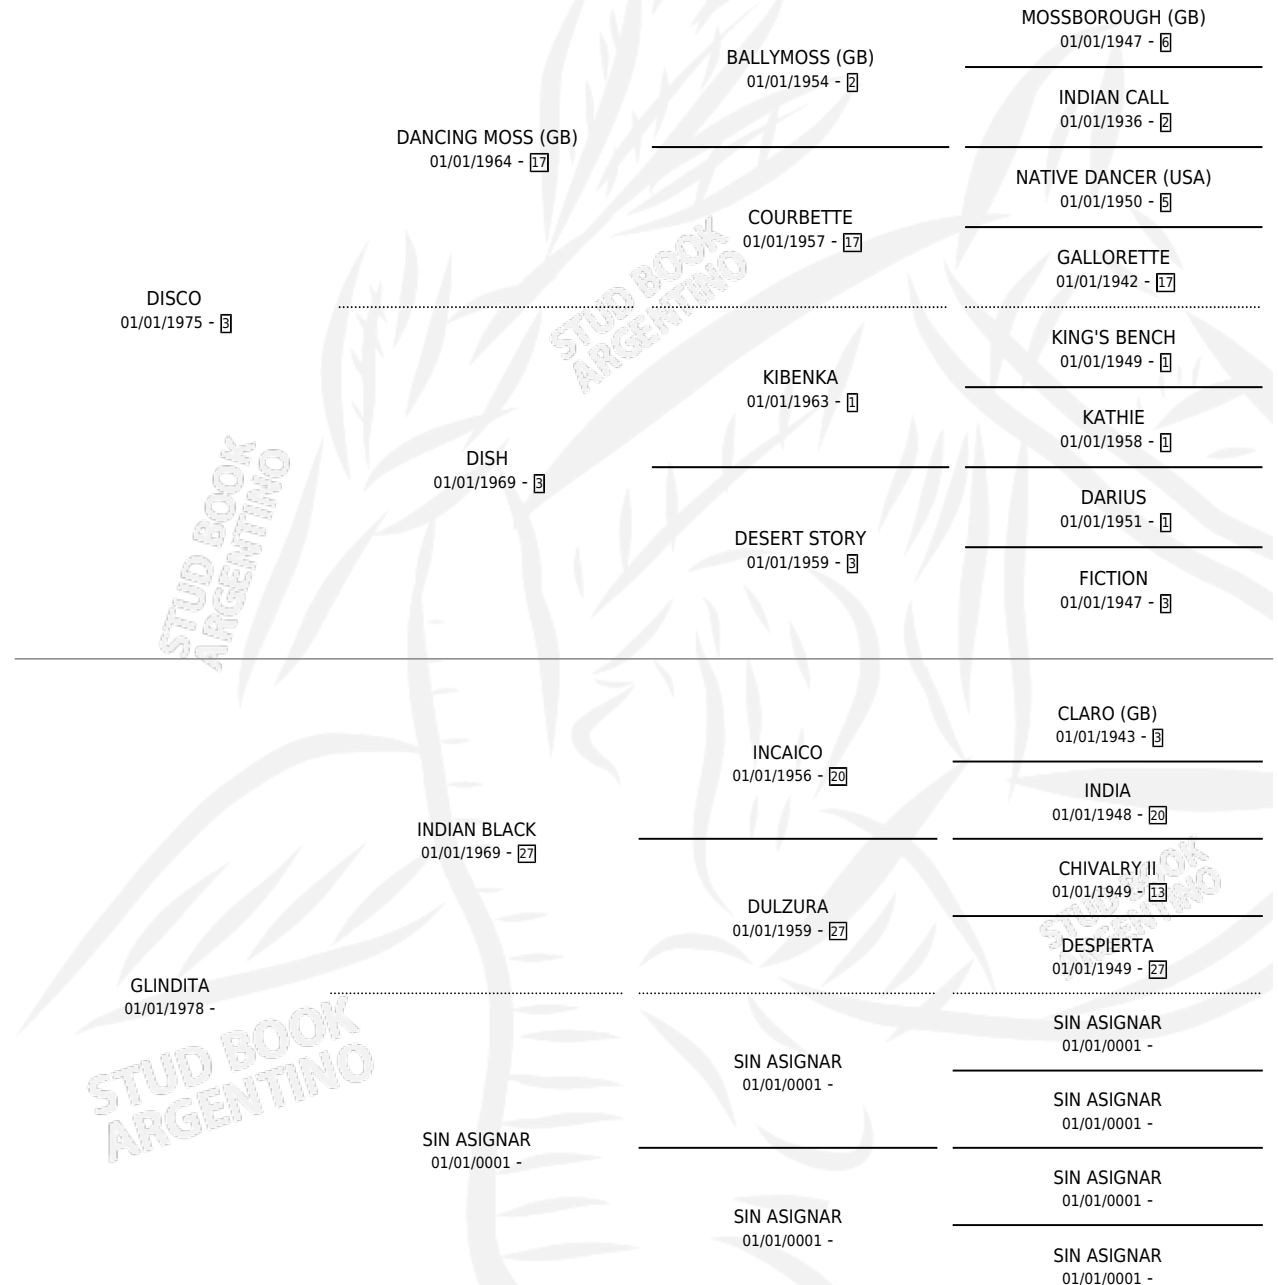

DIS GLINDA

por DISCO y GLINDITA por INDIAN BLACK

Argentina · Hembra · Zaino · SP · 28/10/1984
Familia · Volumen 32

ESTADO

TIPIFICACIÓN SANGUÍNEA	✓
TIPIFICACIÓN POR ADN	X
PASAPORTE	X
IDENTIFICACIÓN POR MICROCHIP	X
REPRODUCTOR	✓

Lugar de nacimiento: Campo particular

Criador: Sin dato

~

HIJOS

	MACHOS	HEMBRAS
1 NACIERON	1	0
SIN ACTUACIONES		

PEDIGREE