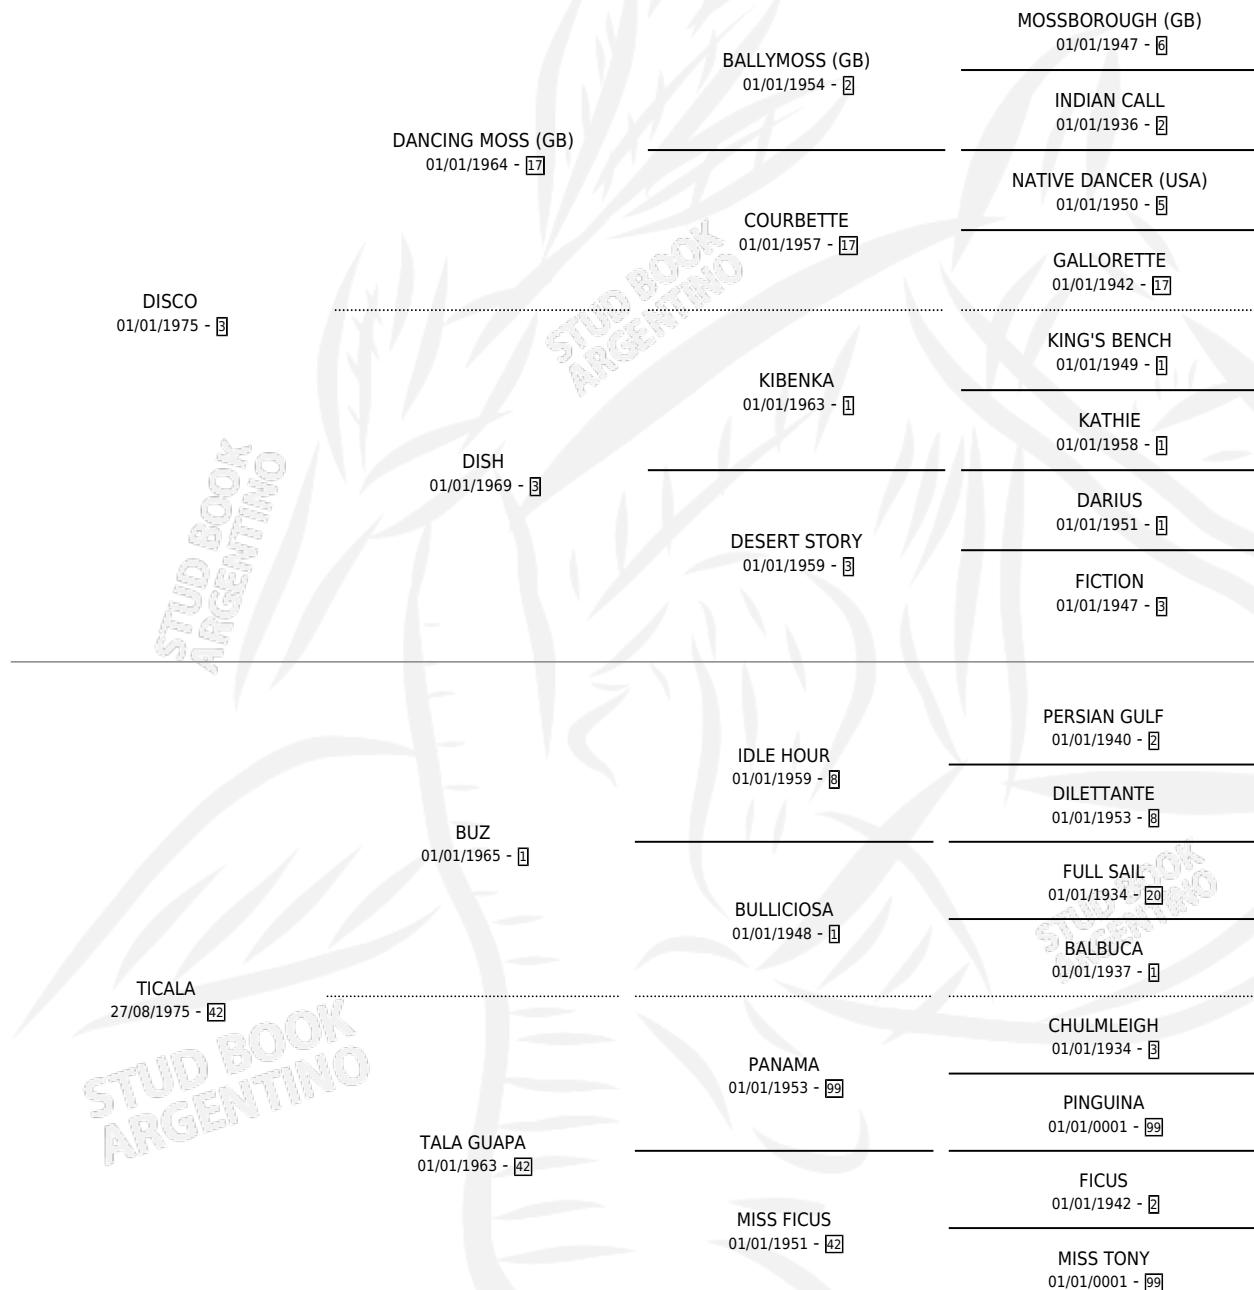

DIS TOCA

por DISCO y TICALA por BUZ

Argentina · Hembra · Zaino · SP · 28/10/1984
Familia 42 · Volumen 32

ESTADO

TIPIFICACIÓN SANGUÍNEA	X
TIPIFICACIÓN POR ADN	X
PASAPORTE	X
IDENTIFICACIÓN POR MICROCHIP	X
REPRODUCTOR	X

Lugar de nacimiento: Campo particular

Criador: Sin dato

PEDIGREE

CAMPAÑA

Solo carreras oficiales de Argentina

POR EDAD

EDAD	CC	1°	2°	3°	4°	5°	NP	CLC	CLG	CLCG1	CLGG1	IMPORTE	GANANCIA / CC
4 AÑOS	1	0	0	0	0	0	1	0	0	0	0	\$0	\$0
5 AÑOS	2	0	0	0	0	0	2	0	0	0	0	\$0	\$0
TOTALES	3	0	0	0	0	0	3	0	0	0	0	\$0	\$0
%		0.0%	0.0%	0.0%	0.0%	0.0%	100%	0.0%	0.0%	0.0%	0.0%		