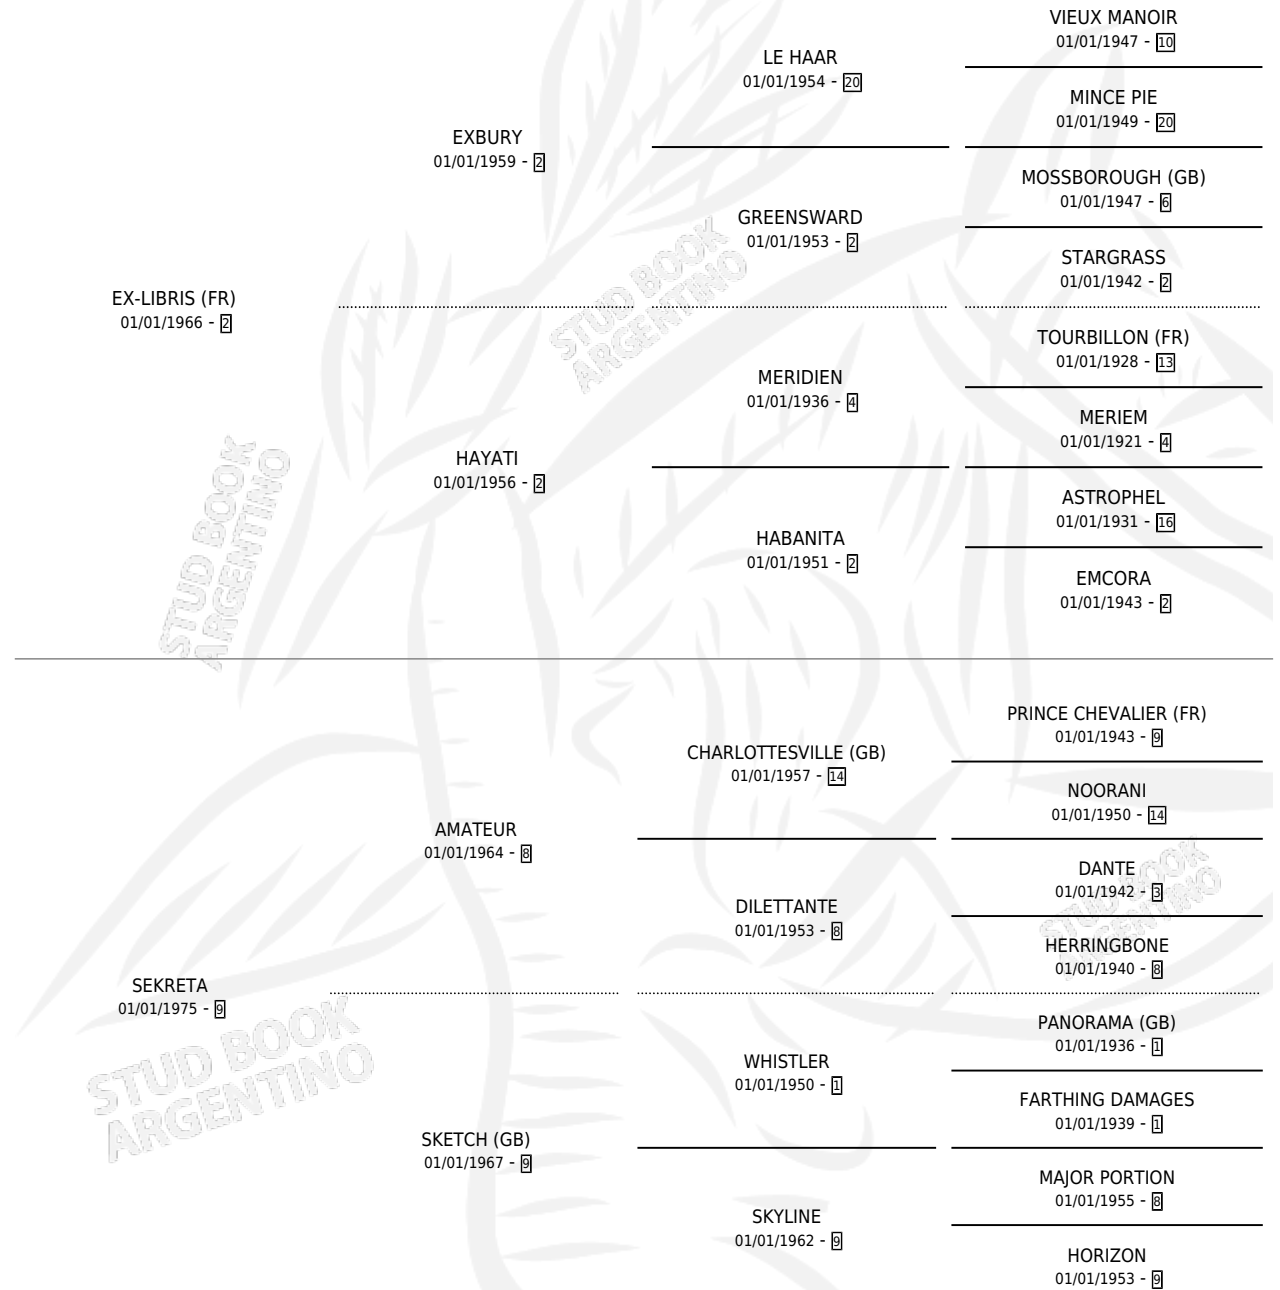

AZUQUECA

por EX-LIBRIS (FR) y SEKRETA por AMATEUR

Argentina · Hembra · Alazan · SP · 20/11/1984
Familia 9-c · Volumen 32

ESTADO

TIPIFICACIÓN SANGUÍNEA	X
TIPIFICACIÓN POR ADN	X
PASAPORTE	X
IDENTIFICACIÓN POR MICROCHIP	X
REPRODUCTOR	X

Lugar de nacimiento: Campo particular

Criador: Sin dato

PEDIGREE

AZUQUECA

Datos oficiales del Stud Book Argentino

Documento generado el 12/06/2026

studbook.org.ar