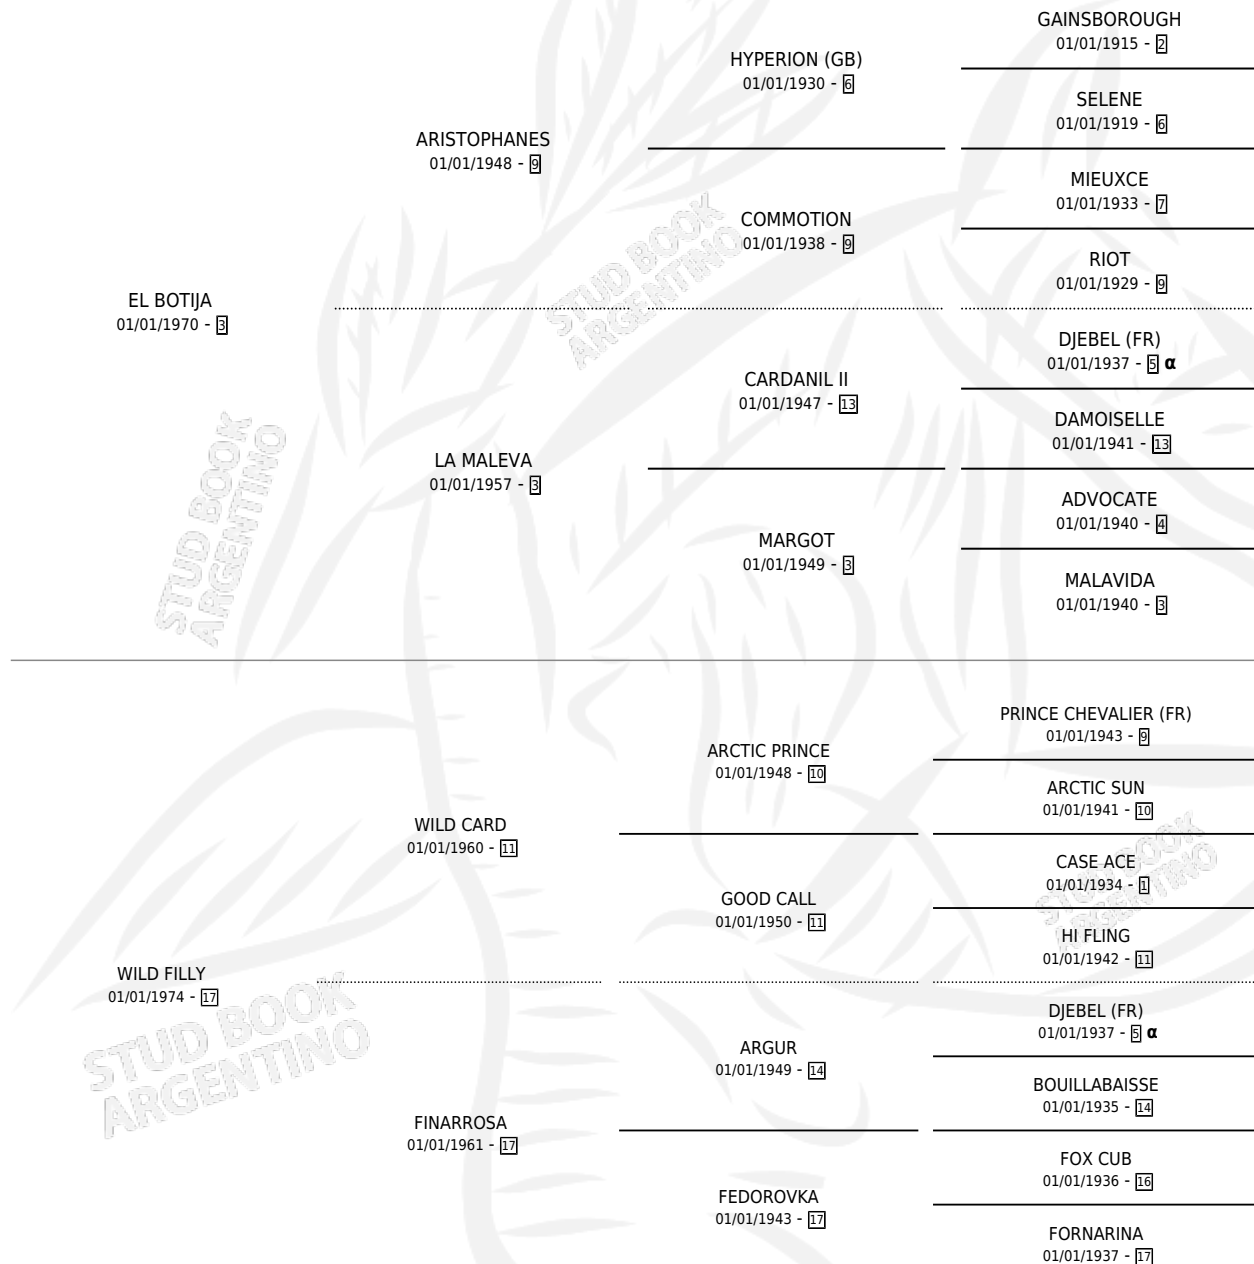

LA MAMONA

por EL BOTIJA y WILD FILLY por WILD CARD

Argentina · Hembra · Alazan · SP · 05/11/1984
Familia 17-b · Volumen 32

ESTADO

TIPIFICACIÓN SANGUÍNEA	X
TIPIFICACIÓN POR ADN	X
PASAPORTE	X
IDENTIFICACIÓN POR MICROCHIP	X
REPRODUCTOR	✓

Lugar de nacimiento: Campo particular

Criador: Testino Alberto Antonio Ramon

PEDIGREE

INBREEDING : α

CAMPAÑA

Solo carreras oficiales de Argentina

POR EDAD

EDAD	CC	1°	2°	3°	4°	5°	NP	CLC	CLG	CLCG1	CLGG1	IMPORTE	GANANCIA / CC
4 AÑOS	3	1	0	0	0	2	0	0	0	0	0	\$0	\$0
TOTALES	3	1	0	0	0	2	0	0	0	0	0	\$0	\$0
%		33.3%	0.0%	0.0%	0.0%	66.7%	0.0%	0.0%	0.0%	0.0%	0.0%		

SERVICIOS

Servicios **1** / Nacimientos **0** / Efectividad **0.00%**

PADRILLO	PRODUCTO	CRIADOR	1ER SERVICIO	ÚLTIMO SERVICIO
GOOD SHIP	∅		22/12/1989	23/12/1989

LA MAMONA

Datos oficiales del Stud Book Argentino