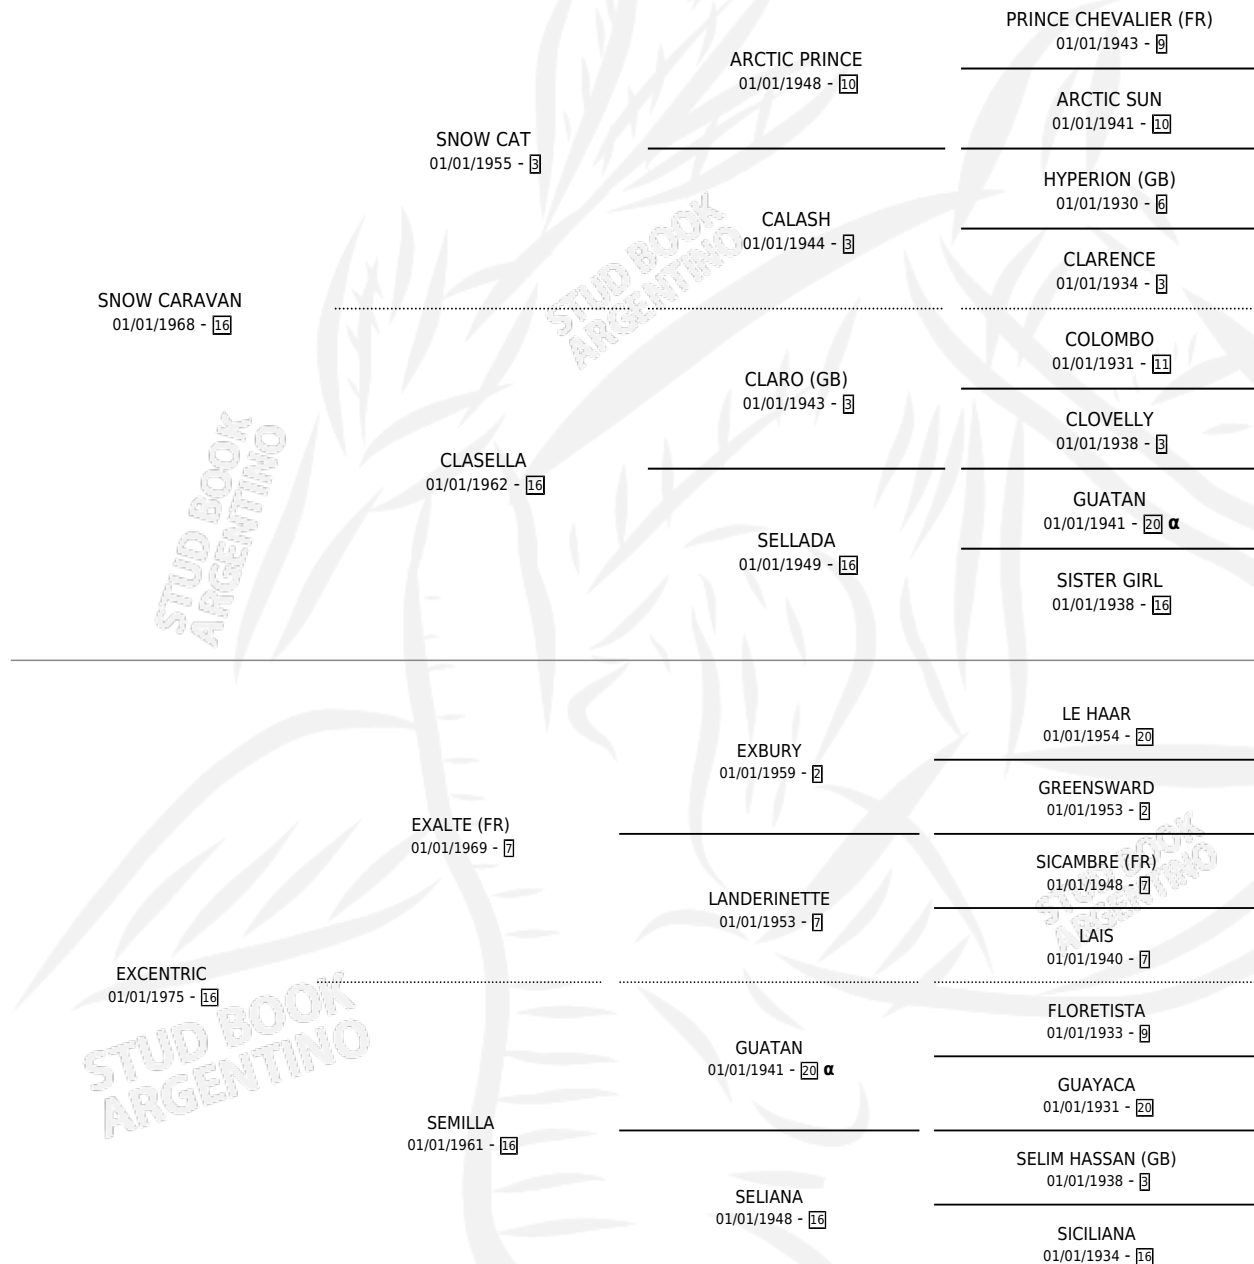

SNOW FERNANDA

por SNOW CARAVAN y EXCENTRIC por EXALTE (FR)

Argentina · Hembra · Alazan · SP · 10/11/1984
Familia 16-e · Volumen 32

ESTADO

TIPIFICACIÓN SANGUÍNEA	X
TIPIFICACIÓN POR ADN	X
PASAPORTE	X
IDENTIFICACIÓN POR MICROCHIP	X
REPRODUCTOR	X

Lugar de nacimiento: Campo particular

Criador: Los Fletes

PEDIGREE

INBREEDING : α

SNOW FERNANDA

Datos oficiales del Stud Book Argentino

Documento generado el 09/05/2026

studbook.org.ar