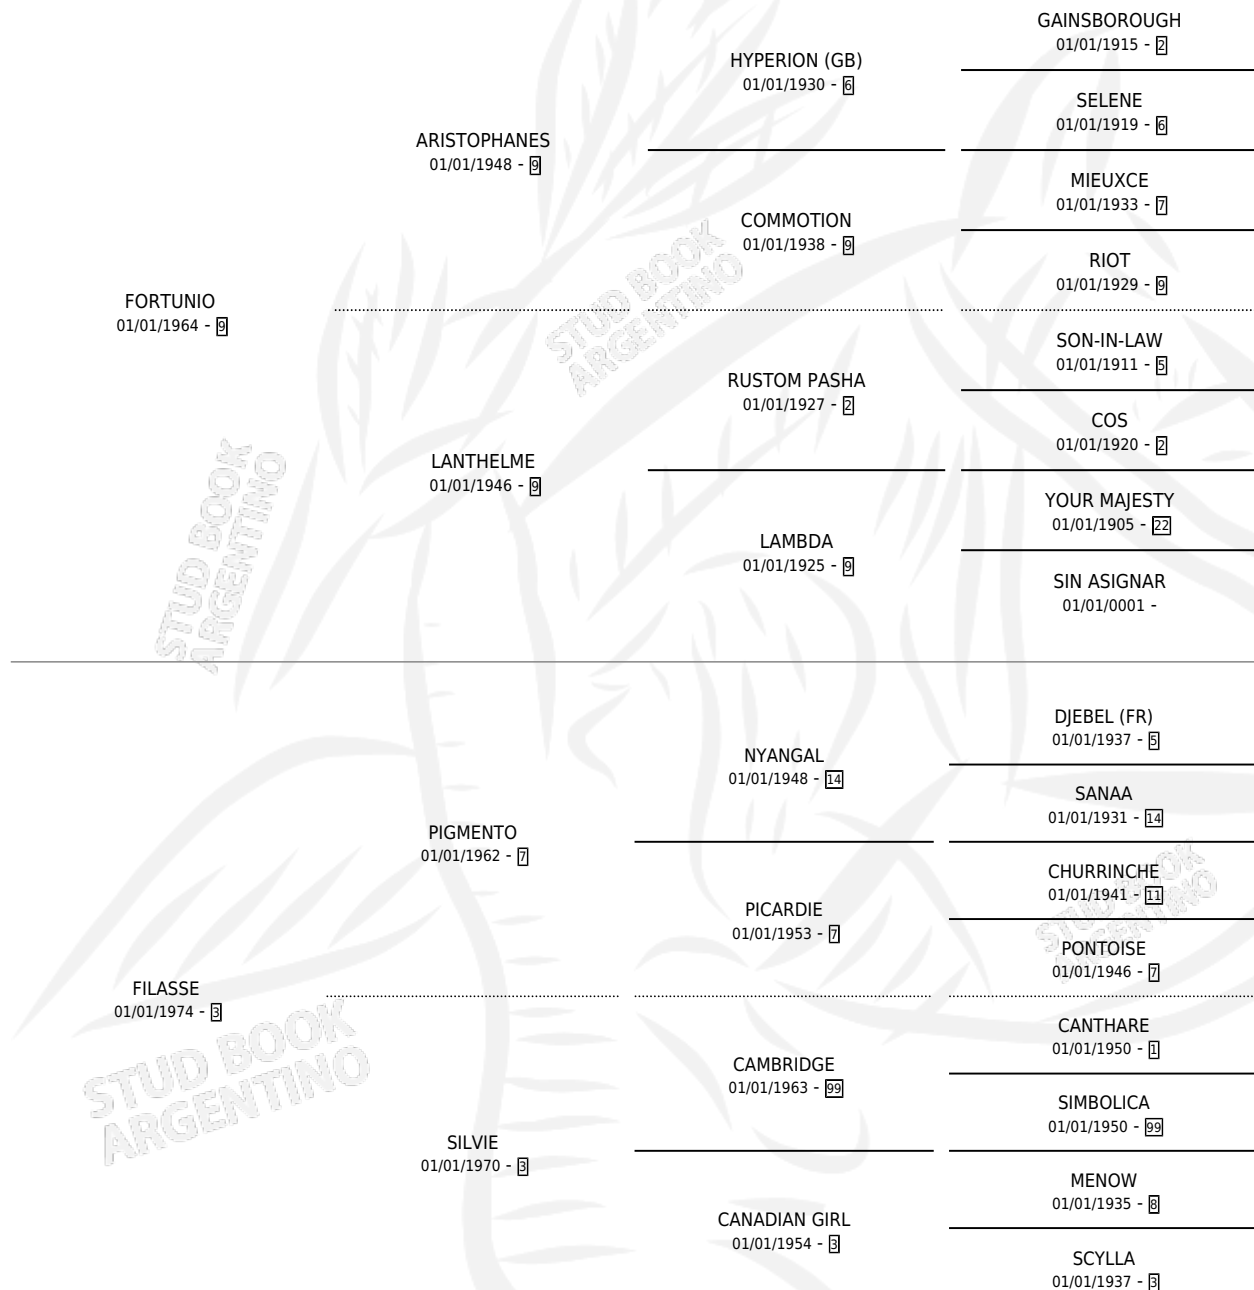

FILFORA

por FORTUNIO y FILASSE por PIGMENTO

Argentina · Hembra · Alazan · SP · 15/11/1984
Familia 3-m · Volumen 32

ESTADO

TIPIFICACIÓN SANGUÍNEA	✓
TIPIFICACIÓN POR ADN	X
PASAPORTE	X
IDENTIFICACIÓN POR MICROCHIP	X
REPRODUCTOR	✓

Lugar de nacimiento: Campo particular

Criador: Sin dato

~

HIJOS

	MACHOS	HEMBRAS
3 NACIERON	1	2
1 CORRIERON	0	1

SIN ACTUACIONES

PEDIGREE

S

mientos 3 / Efectividad 42.86%

PADRILLO	PRODUCTO	CRIADOR	1ER SERVICIO	ÚLTIMO SERVICIO
FRANCK TOSS			28/11/1995	30/11/1995
FILFORA				
FRANCK TOSS	TIGRE FRANCK (M Z, 10/10/1995)	LAS TAPERAS	27/10/1994	28/10/1994
FRANCK TOSS			16/09/1993	07/12/1993
FRANCK TOSS	FORA FRANK (H Z, 06/09/1993)	LAS TAPERAS	22/09/1992	24/09/1992
FRANCK TOSS			27/12/1991	27/12/1991
FRANCK TOSS	FIL FRANCK (H ZD, 18/09/1991)	GARAVENTA MARCELO EDUARDO	17/10/1990	17/10/1990
HILTON VIP			17/09/1989	20/09/1989