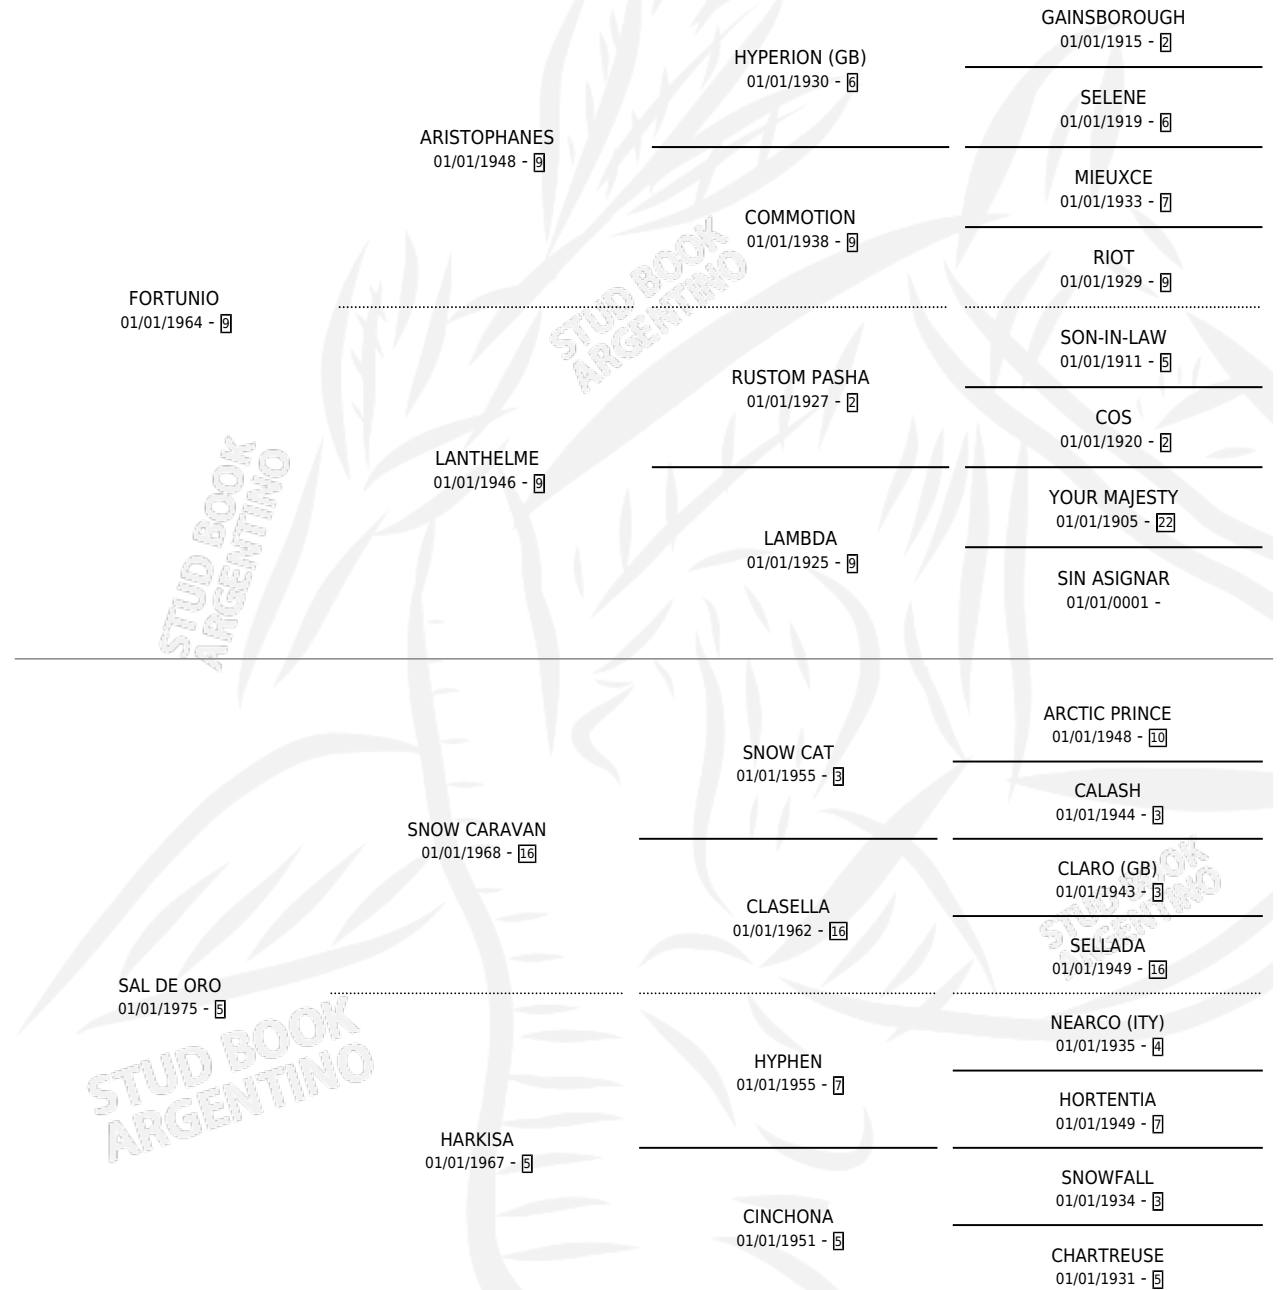

BIEN SALADO

por FORTUNIO y SAL DE ORO por SNOW CARAVAN

Argentina · Macho · Alazan · SP · 30/10/1984
Familia 5-c · Volumen 32

ESTADO

TIPIFICACIÓN SANGUÍNEA	X
TIPIFICACIÓN POR ADN	X
PASAPORTE	X
IDENTIFICACIÓN POR MICROCHIP	X
REPRODUCTOR	X

Lugar de nacimiento: Campo particular

Criador: Sin dato

PEDIGREE

CAMPAÑA

Solo carreras oficiales de Argentina

POR EDAD

EDAD	CC	1°	2°	3°	4°	5°	NP	CLC	CLG	CLCG1	CLGG1	IMPORTE	GANANCIA / CC
4 AÑOS	9	0	0	0	0	0	9	0	0	0	0	\$0	\$0
5 AÑOS	2	0	0	0	0	0	2	0	0	0	0	\$0	\$0
TOTALES	11	0	0	0	0	0	11	0	0	0	0	\$0	\$0
%		0.0%	0.0%	0.0%	0.0%	0.0%	100%	0.0%	0.0%	0.0%	0.0%		