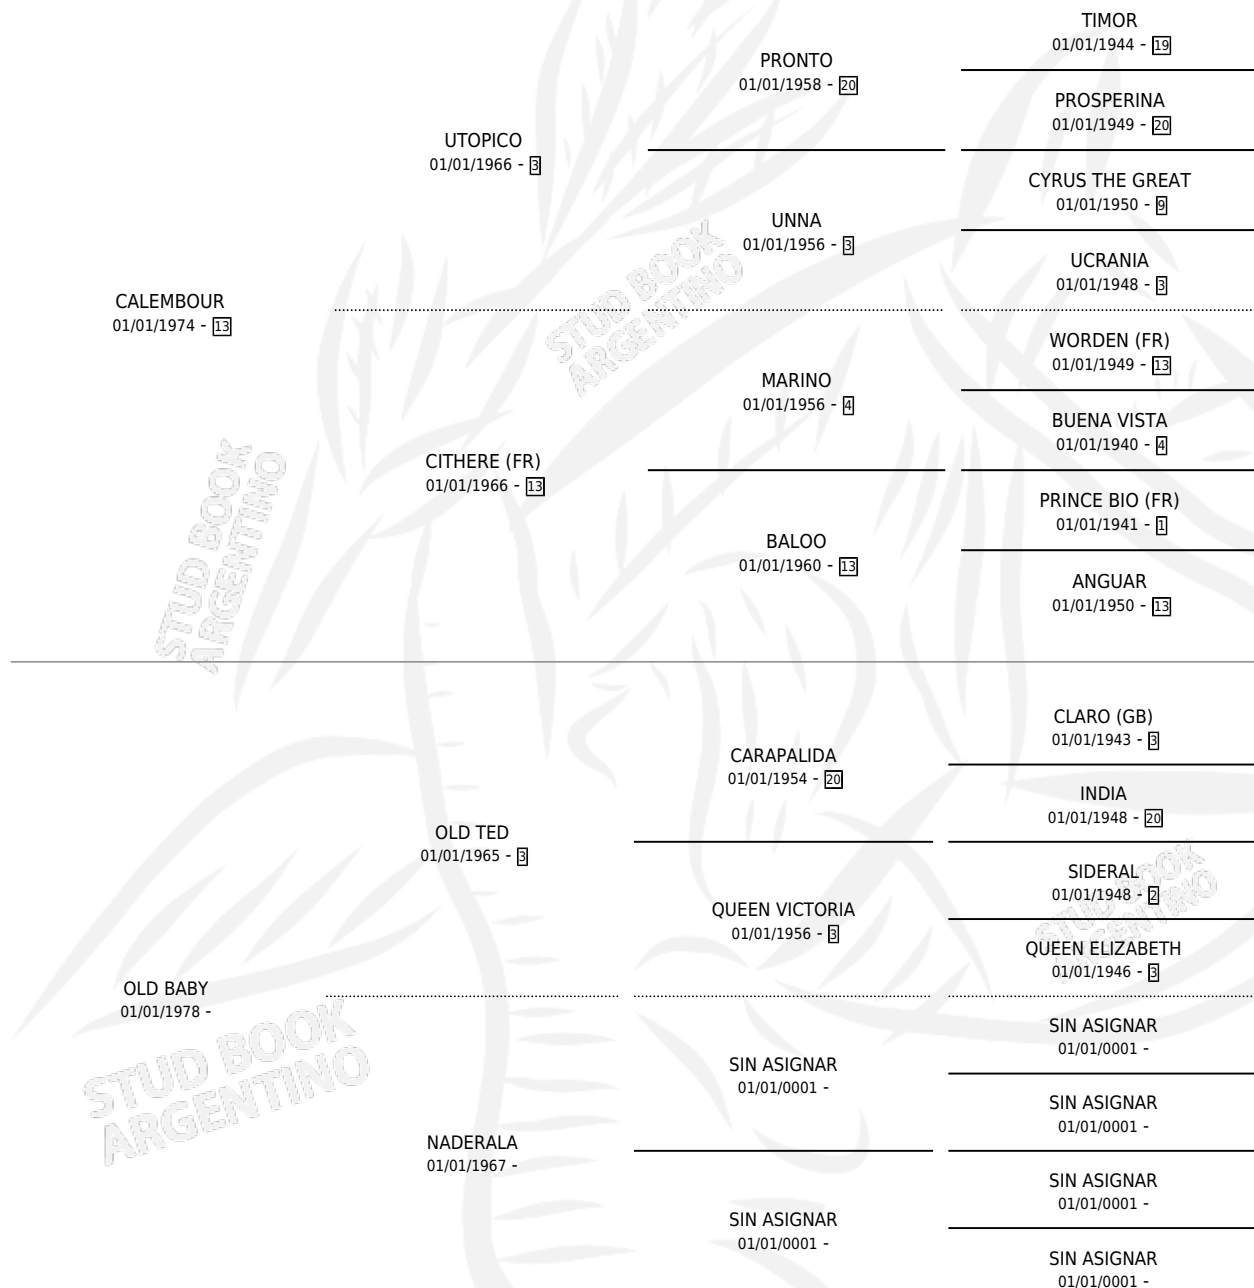

VIEJO TONI

por CALEMBOUR y OLD BABY por OLD TED

Argentina · Macho · Zaino Colorado · SP · 07/11/1984
Familia · Volumen 32

ESTADO

TIPIFICACIÓN SANGUÍNEA	X
TIPIFICACIÓN POR ADN	X
PASAPORTE	X
IDENTIFICACIÓN POR MICROCHIP	X
REPRODUCTOR	X

Lugar de nacimiento: Campo particular

Criador: Sin dato

PEDIGREE

VIEJO TONI

Datos oficiales del Stud Book Argentino

Documento generado el 12/06/2026

studbook.org.ar