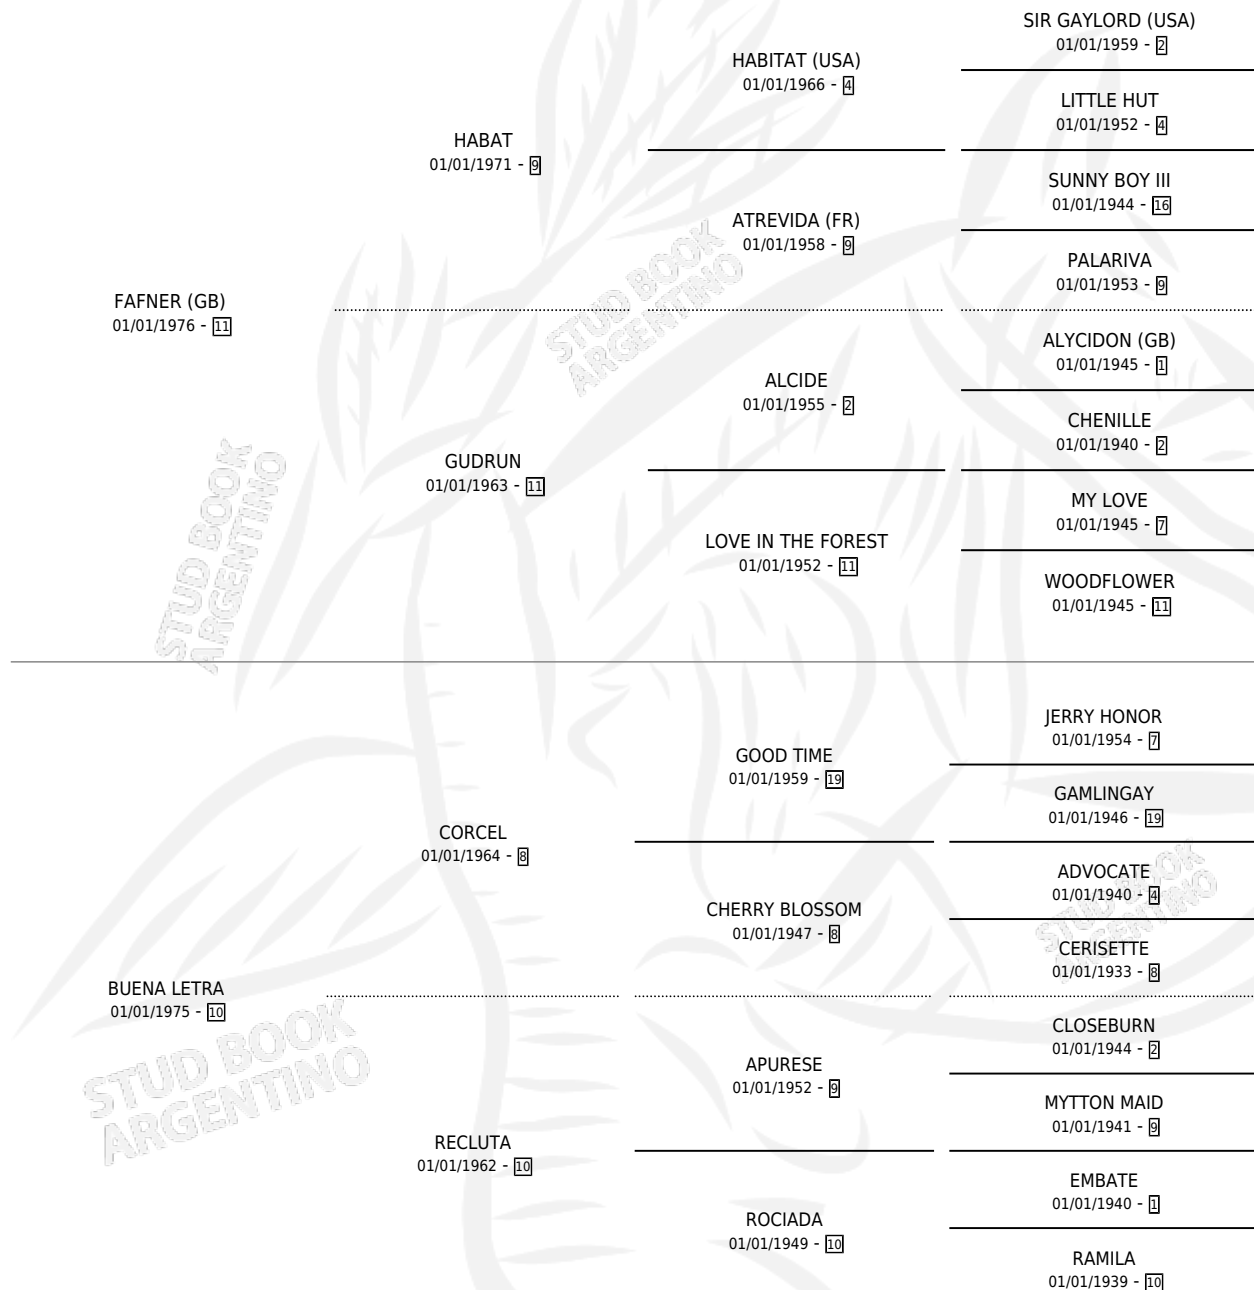

MISS TETE

por **FAFNER (GB)** y **BUENA LETRA** por **CORCEL**

Argentina · Hembra · Tordillo · SP · 30/11/1984
Familia 10-d · Volumen 32

ESTADO

TIPIFICACIÓN SANGUÍNEA	✓
TIPIFICACIÓN POR ADN	X
PASAPORTE	X
IDENTIFICACIÓN POR MICROCHIP	X
REPRODUCTOR	✓

Lugar de nacimiento: Campo particular

Criador: Sin dato

~

HIJOS

	MACHOS	HEMBRAS
2 NACIERON	1	1
1 CORRIERON	1	0

SIN ACTUACIONES

PEDIGREE

CAMPAÑA

Solo carreras oficiales de Argentina

POR EDAD

EDAD	CC	1°	2°	3°	4°	5°	NP	CLC	CLG	CLCG1	CLGG1	IMPORTE	GANANCIA / CC
5 AÑOS	3	0	0	0	0	1	2	0	0	0	0	\$0	\$0
TOTALES	3	0	0	0	0	1	2	0	0	0	0	\$0	\$0
%		0.0%	0.0%	0.0%	0.0%	33.3%	66.7%	0.0%	0.0%	0.0%	0.0%		