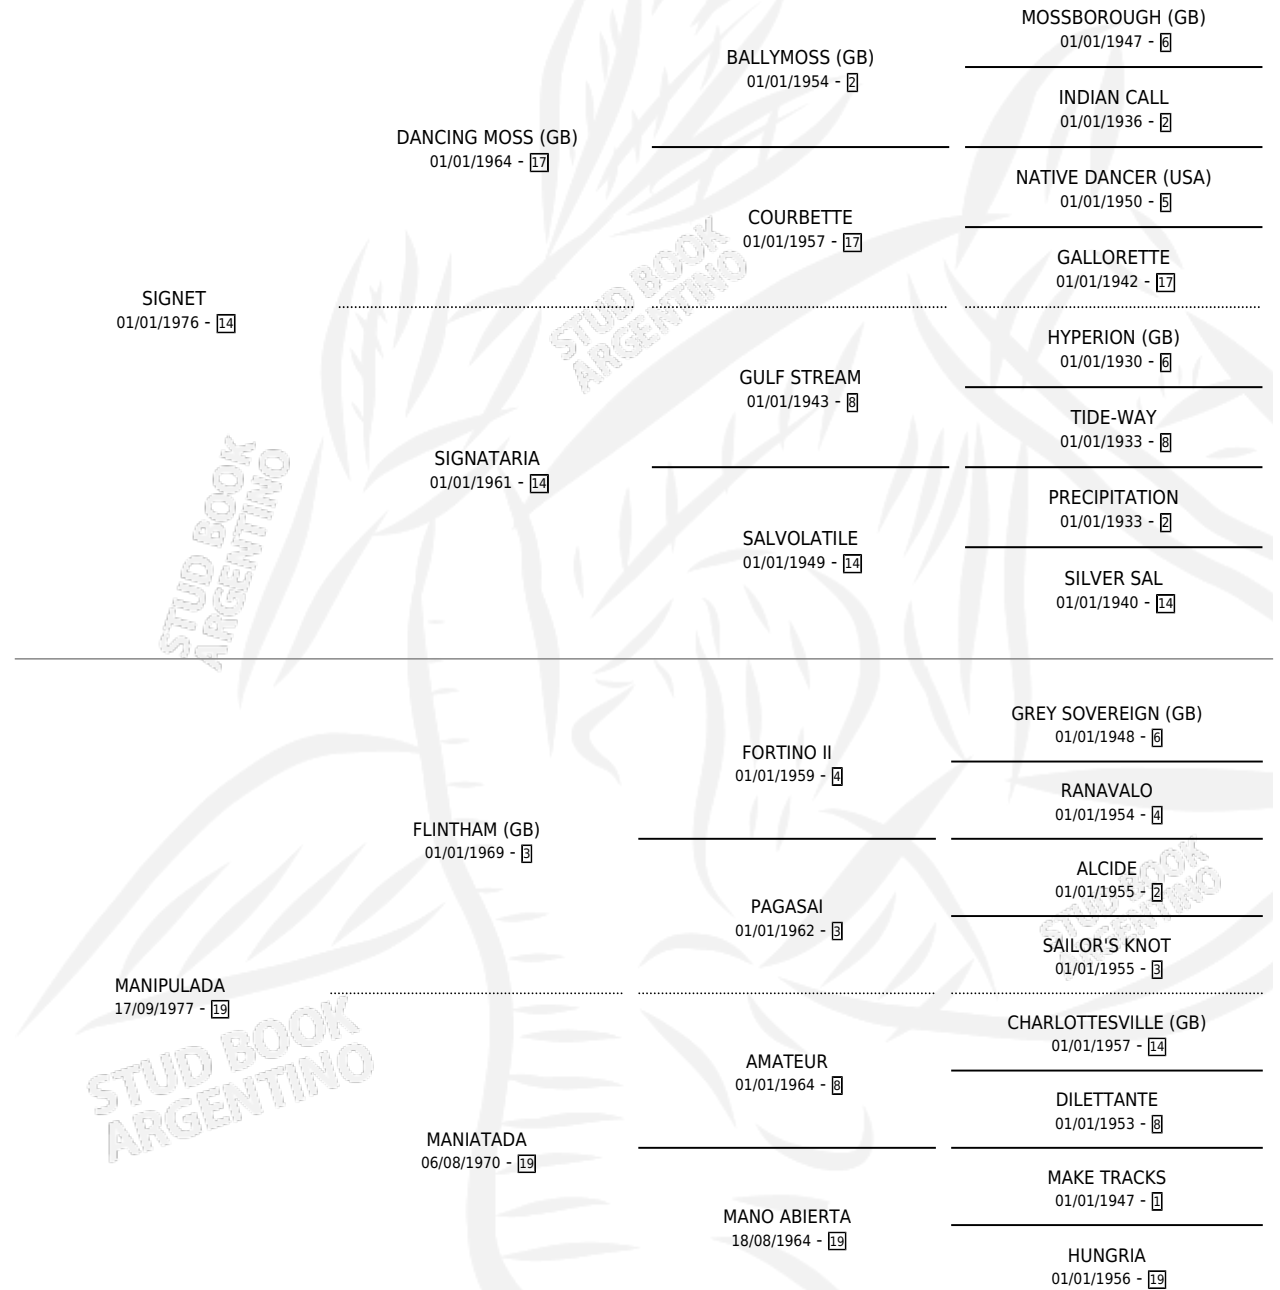

SIGILLARE

por **SIGNET** y **MANIPULADA** por **FLINTHAM (GB)**

Argentina · Hembra · Alazan · SP · 30/11/1984
Familia 19 · Volumen 32

ESTADO

TIPIFICACIÓN SANGUÍNEA	X
TIPIFICACIÓN POR ADN	X
PASAPORTE	X
IDENTIFICACIÓN POR MICROCHIP	X
REPRODUCTOR	✓

Lugar de nacimiento: Campo particular

Criador: Asociacion Cooperativa De Criadores De Caballos De Carrera

PEDIGREE

S

mientos 0 / Efectividad 0.00%

PADRILLO	PRODUCTO	CRIADOR	1ER SERVICIO	ÚLTIMO SERVICIO
DE PURO CURDA	∅		15/11/1989	17/11/1989
LAMARON	∅		10/09/1988	12/09/1988